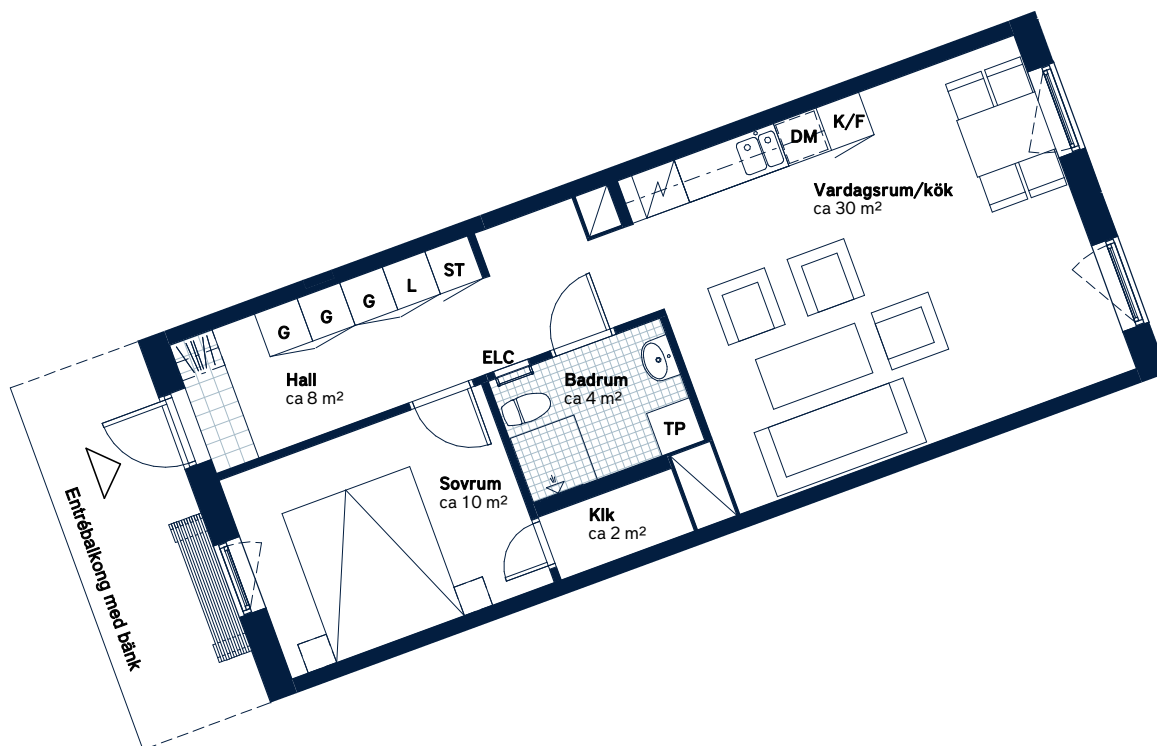

BOFAKTABLAD

Elisedal - Krokslätt, Göteborg

<p>LÄGENHETSNUMMER: 1031-1302</p>	<p>BOAREA: (CIRKA) 55m²</p>	<p>ANTAL RUM OCH KÖK 2</p>																		
<p>ORIENTERINGSVY</p>	<p>SEKTIONSVY</p>	<p>FÖRKLARINGAR</p> <table border="0"> <tr> <td>G Garderob</td> <td>TM Tvättmaskin</td> </tr> <tr> <td>ST Städskåp</td> <td>TT Torktumlare</td> </tr> <tr> <td>L Linneskåp</td> <td>TP Tvättpelare</td> </tr> <tr> <td> Spis</td> <td> Klinker</td> </tr> <tr> <td>K Kylskåp</td> <td> Hatthylla</td> </tr> <tr> <td>F Frys</td> <td> Öppningsbart fönster</td> </tr> <tr> <td>K/F Kyl/frys</td> <td>ELC Elcentral</td> </tr> <tr> <td>DM Diskmaskin, förberett för micro i överskåp</td> <td> Handdukstork</td> </tr> <tr> <td></td> <td>RH Rumshöjd</td> </tr> </table>	G Garderob	TM Tvättmaskin	ST Städskåp	TT Torktumlare	L Linneskåp	TP Tvättpelare	Spis	Klinker	K Kylskåp	Hatthylla	F Frys	Öppningsbart fönster	K/F Kyl/frys	ELC Elcentral	DM Diskmaskin, förberett för micro i överskåp	Handdukstork		RH Rumshöjd
G Garderob	TM Tvättmaskin																			
ST Städskåp	TT Torktumlare																			
L Linneskåp	TP Tvättpelare																			
Spis	Klinker																			
K Kylskåp	Hatthylla																			
F Frys	Öppningsbart fönster																			
K/F Kyl/frys	ELC Elcentral																			
DM Diskmaskin, förberett för micro i överskåp	Handdukstork																			
	RH Rumshöjd																			

Generell golvbeläggning om inget annat anges: ekparkett, trestav. Den angivna lägenhetsstorleken kan skilja sig från summan av rummens enskilda areor då samtliga areor är avrundade, samt då den totala arean inkluderar innerväggar. Upprättad: 200917 - Wallenstam förbehåller sig rätten till ändringar.