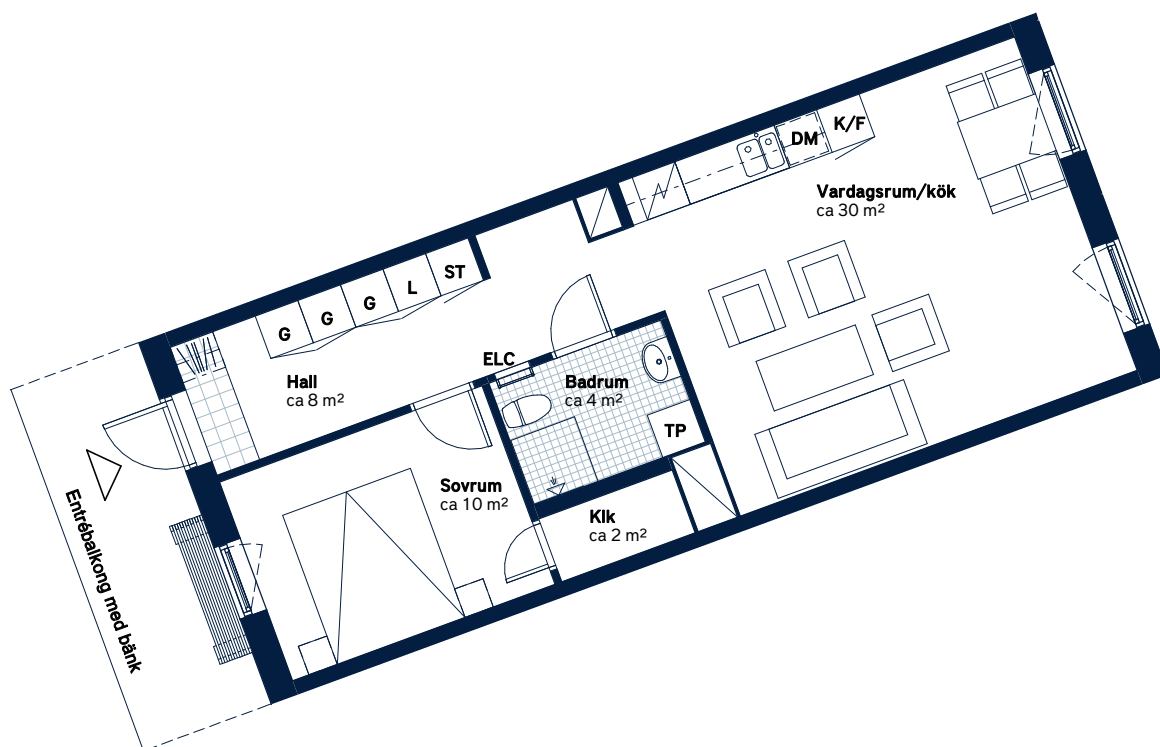

BOFAKTABLAD

Elisedal - Krokslätt, Göteborg

<p>LÄGENHETSNUMMER: 1023-1204</p>	<p>BOAREA: (CIRKA) 55m²</p>	<p>ANTAL RUM OCH KÖK 2</p>																		
<p>ORIENTERINGSVY</p>	<p>SEKTIONSVY</p>	<p>FÖRKLARINGAR</p> <table border="0"> <tr> <td>G Garderob</td> <td>TM Tvättmaskin</td> </tr> <tr> <td>ST Städsåp</td> <td>TT Torktumlare</td> </tr> <tr> <td>L Linnesåp</td> <td>TP Tvättpelare</td> </tr> <tr> <td> Spis</td> <td> Klinker</td> </tr> <tr> <td>K Kylåp</td> <td> Hatthylla</td> </tr> <tr> <td>F Frys</td> <td> Öppningsbart fönster</td> </tr> <tr> <td>K/F Kyl/frys</td> <td> Elcentral</td> </tr> <tr> <td>DM Diskmaskin, förberett för micro i översåp</td> <td> Handdukstork</td> </tr> <tr> <td></td> <td>RH Rumshöjd</td> </tr> </table>	G Garderob	TM Tvättmaskin	ST Städsåp	TT Torktumlare	L Linnesåp	TP Tvättpelare	Spis	Klinker	K Kylåp	Hatthylla	F Frys	Öppningsbart fönster	K/F Kyl/frys	Elcentral	DM Diskmaskin, förberett för micro i översåp	Handdukstork		RH Rumshöjd
G Garderob	TM Tvättmaskin																			
ST Städsåp	TT Torktumlare																			
L Linnesåp	TP Tvättpelare																			
Spis	Klinker																			
K Kylåp	Hatthylla																			
F Frys	Öppningsbart fönster																			
K/F Kyl/frys	Elcentral																			
DM Diskmaskin, förberett för micro i översåp	Handdukstork																			
	RH Rumshöjd																			

Generell golvbeläggning om inget annat anges: ekparkett, trestav. Den angivna lägenhetsstorleken kan skilja sig från summan av rummens enskilda areor då samtliga areor är avrundade, samt då den totala arean inkluderar innerväggar. Upprättad: 200917 - Wallenstam förbehåller sig rätten till ändringar.