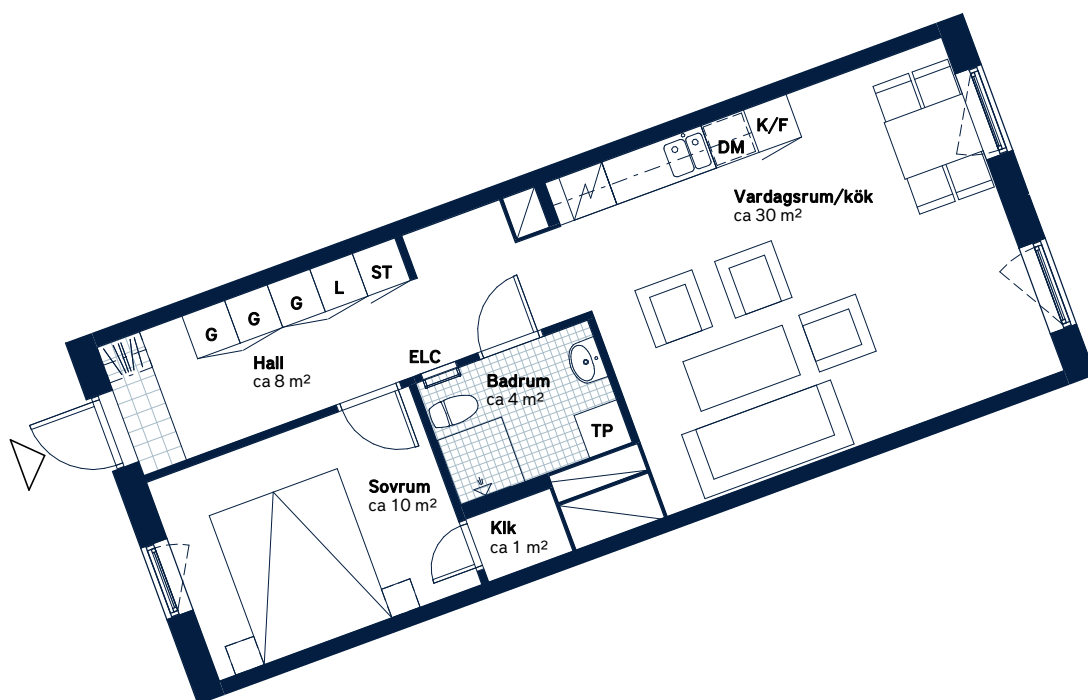

BOFAKTABLAD

Elisedal - Krokslätt, Göteborg

SKALA 1:100 (A4)

<p>LÄGENHETSNUMMER: <b>1014-1105</b></p>	<p>BOAREA: (CIRKA) <b>54m<sup>2</sup></b></p>	<p>ANTAL RUM OCH KÖK <b>2</b></p>																		
<p><b>ORIENTERINGSVY</b></p>	<p><b>SEKTIONSVY</b></p>	<p><b>FÖRKLARINGAR</b></p> <table border="0"> <tr> <td><b>G</b> Garderob</td> <td><b>TM</b> Tvättmaskin</td> </tr> <tr> <td><b>ST</b> Städskåp</td> <td><b>TT</b> Torktumlare</td> </tr> <tr> <td><b>L</b> Linneskåp</td> <td><b>TP</b> Tvättpelare</td> </tr> <tr> <td> Spis</td> <td> Klinker</td> </tr> <tr> <td><b>K</b> Kylskåp</td> <td> Hatthylla</td> </tr> <tr> <td><b>F</b> Frys</td> <td> Öppningsbart fönster</td> </tr> <tr> <td><b>K/F</b> Kyl/frys</td> <td><b>ELC</b> Elcentral</td> </tr> <tr> <td><b>DM</b> Diskmaskin, förberett för micro i överskåp</td> <td> Handdukstork</td> </tr> <tr> <td></td> <td><b>RH</b> Rumshöjd</td> </tr> </table>	<b>G</b> Garderob	<b>TM</b> Tvättmaskin	<b>ST</b> Städskåp	<b>TT</b> Torktumlare	<b>L</b> Linneskåp	<b>TP</b> Tvättpelare	Spis	Klinker	<b>K</b> Kylskåp	Hatthylla	<b>F</b> Frys	Öppningsbart fönster	<b>K/F</b> Kyl/frys	<b>ELC</b> Elcentral	<b>DM</b> Diskmaskin, förberett för micro i överskåp	Handdukstork		<b>RH</b> Rumshöjd
<b>G</b> Garderob	<b>TM</b> Tvättmaskin																			
<b>ST</b> Städskåp	<b>TT</b> Torktumlare																			
<b>L</b> Linneskåp	<b>TP</b> Tvättpelare																			
Spis	Klinker																			
<b>K</b> Kylskåp	Hatthylla																			
<b>F</b> Frys	Öppningsbart fönster																			
<b>K/F</b> Kyl/frys	<b>ELC</b> Elcentral																			
<b>DM</b> Diskmaskin, förberett för micro i överskåp	Handdukstork																			
	<b>RH</b> Rumshöjd																			