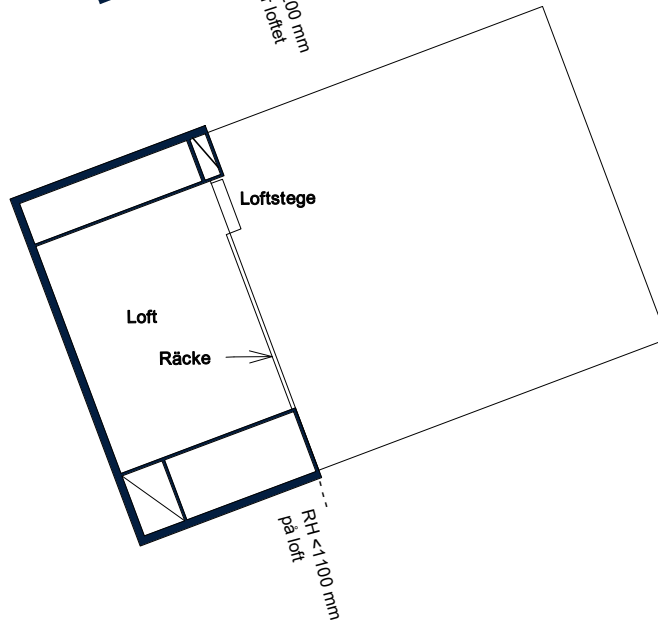

BOFAKTABLAD

Elisedal - Krokslätt, Göteborg

SKALA 1:100 (A4)

<p>LÄGENHETSNUMMER: 1009-6I</p>	<p>BOAREA: (CIRKA) 34m²</p>	<p>ANTAL RUM OCH KÖK 1</p>																		
<p>ORIENTERINGSVY</p>	<p>SEKTIONSVY</p>	<p>FÖRKLARINGAR</p> <table border="0"> <tr> <td>G Garderob</td> <td>TM Tvättmaskin</td> </tr> <tr> <td>ST Städsåp</td> <td>TT Torktumlare</td> </tr> <tr> <td>L Linnesåp</td> <td>TP Tvättpelare</td> </tr> <tr> <td> Spis</td> <td> Klinker</td> </tr> <tr> <td>K Kylskåp</td> <td> Hatthylla</td> </tr> <tr> <td>F Frys</td> <td> Öppningsbart fönster</td> </tr> <tr> <td>K/F Kyl/frys</td> <td>ELC Elcentral</td> </tr> <tr> <td>DM Diskmaskin, förberett för micro i översåp</td> <td> Handdukstork</td> </tr> <tr> <td></td> <td>RH Rumshöjd</td> </tr> </table>	G Garderob	TM Tvättmaskin	ST Städsåp	TT Torktumlare	L Linnesåp	TP Tvättpelare	Spis	Klinker	K Kylskåp	Hatthylla	F Frys	Öppningsbart fönster	K/F Kyl/frys	ELC Elcentral	DM Diskmaskin, förberett för micro i översåp	Handdukstork		RH Rumshöjd
G Garderob	TM Tvättmaskin																			
ST Städsåp	TT Torktumlare																			
L Linnesåp	TP Tvättpelare																			
Spis	Klinker																			
K Kylskåp	Hatthylla																			
F Frys	Öppningsbart fönster																			
K/F Kyl/frys	ELC Elcentral																			
DM Diskmaskin, förberett för micro i översåp	Handdukstork																			
	RH Rumshöjd																			

Generell golvbeläggning om inget annat anges: ekparkett, trestav. Den angivna lägenhetsstorleken kan skilja sig från summan av rummens enskilda areor då samtliga areor är avrundade, samt då den totala arean inkluderar innerväggar. Upprättad: 200917 - Wallenstam förbehåller sig rätten till ändringar.