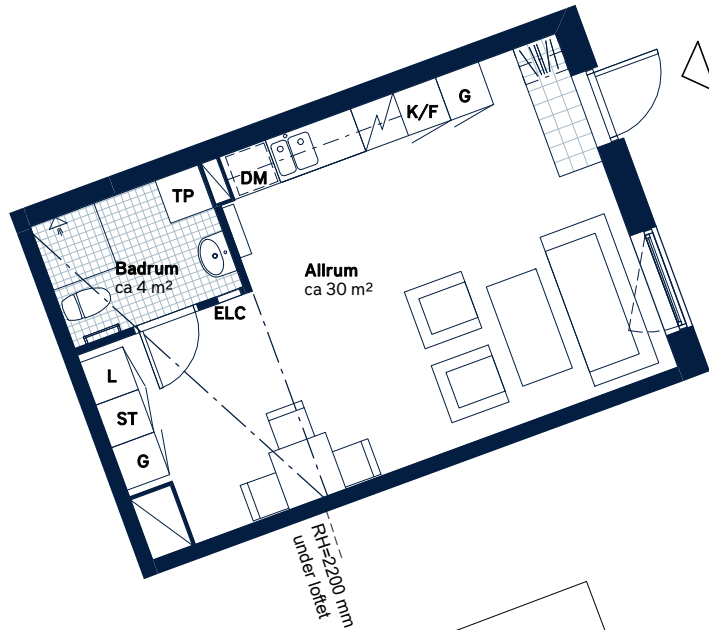

BOFAKTABLAD

Elisedal - Krokslätt, Göteborg

SKALA 1:100 (A4)

<p>LÄGENHETSNUMMER: 1009-6I</p>	<p>BOAREA: (CIRKA) 34m²</p>	<p>ANTAL RUM OCH KÖK 1</p>																		
<p>ORIENTERINGSVY</p>	<p>SEKTIONSVY</p>	<p>FÖRKLARINGAR</p> <table border="0"> <tr> <td>G Garderob</td> <td>TM Tvättmaskin</td> </tr> <tr> <td>ST Städsåp</td> <td>TT Torktumlare</td> </tr> <tr> <td>L Linnesåp</td> <td>TP Tvättpelare</td> </tr> <tr> <td> Spis</td> <td> Klinker</td> </tr> <tr> <td>K Kylskåp</td> <td> Hatthylla</td> </tr> <tr> <td>F Frys</td> <td> Öppningsbart fönster</td> </tr> <tr> <td>K/F Kyl/frys</td> <td>ELC Elcentral</td> </tr> <tr> <td>DM Diskmaskin, förberett för micro i översåp</td> <td> Handdukstork</td> </tr> <tr> <td></td> <td>RH Rumshöjd</td> </tr> </table>	G Garderob	TM Tvättmaskin	ST Städsåp	TT Torktumlare	L Linnesåp	TP Tvättpelare	Spis	Klinker	K Kylskåp	Hatthylla	F Frys	Öppningsbart fönster	K/F Kyl/frys	ELC Elcentral	DM Diskmaskin, förberett för micro i översåp	Handdukstork		RH Rumshöjd
G Garderob	TM Tvättmaskin																			
ST Städsåp	TT Torktumlare																			
L Linnesåp	TP Tvättpelare																			
Spis	Klinker																			
K Kylskåp	Hatthylla																			
F Frys	Öppningsbart fönster																			
K/F Kyl/frys	ELC Elcentral																			
DM Diskmaskin, förberett för micro i översåp	Handdukstork																			
	RH Rumshöjd																			

Generell golvbeläggning om inget annat anges: ekparkett, trestav. Den angivna lägenhetsstorleken kan skilja sig från summan av rummens enskilda areor då samtliga areor är avrundade, samt då den totala arean inkluderar innerväggar. Upprättad: 200917 - Wallenstam förbehåller sig rätten till ändringar.