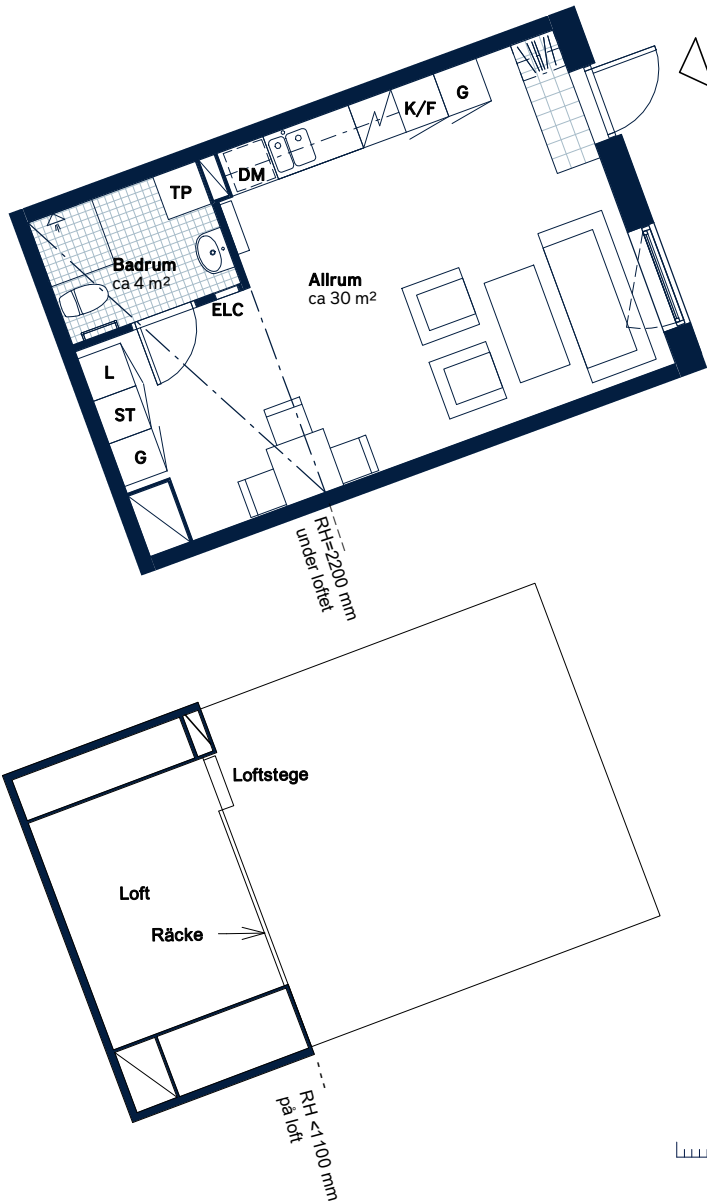

BOFAKTABLAD

Elisedal - Krokslätt, Göteborg

SKALA 1:100 (A4)

<p>LÄGENHETSNUMMER: 1008-6H</p>	<p>BOAREA: (CIRKA) 34m²</p>	<p>ANTAL RUM OCH KÖK 1</p>																		
<p>ORIENTERINGSVY</p>	<p>SEKTIONSVY</p>	<p>FÖRKLARINGAR</p> <table border="0"> <tr> <td>G Garderob</td> <td>TM Tvättmaskin</td> </tr> <tr> <td>ST Städsåp</td> <td>TT Torktumlare</td> </tr> <tr> <td>L Linnesåp</td> <td>TP Tvättpelare</td> </tr> <tr> <td> Spis</td> <td> Klinker</td> </tr> <tr> <td>K Kylåp</td> <td> Hatthylla</td> </tr> <tr> <td>F Frys</td> <td> Öppningsbart fönster</td> </tr> <tr> <td>K/F Kyl/frys</td> <td>ELC Elcentral</td> </tr> <tr> <td>DM Diskmaskin, förberett för micro i översåp</td> <td> Handdukstork</td> </tr> <tr> <td></td> <td>RH Rumshöjd</td> </tr> </table>	G Garderob	TM Tvättmaskin	ST Städsåp	TT Torktumlare	L Linnesåp	TP Tvättpelare	Spis	Klinker	K Kylåp	Hatthylla	F Frys	Öppningsbart fönster	K/F Kyl/frys	ELC Elcentral	DM Diskmaskin, förberett för micro i översåp	Handdukstork		RH Rumshöjd
G Garderob	TM Tvättmaskin																			
ST Städsåp	TT Torktumlare																			
L Linnesåp	TP Tvättpelare																			
Spis	Klinker																			
K Kylåp	Hatthylla																			
F Frys	Öppningsbart fönster																			
K/F Kyl/frys	ELC Elcentral																			
DM Diskmaskin, förberett för micro i översåp	Handdukstork																			
	RH Rumshöjd																			

Generell golvbeläggning om inget annat anges: ekparkett, trestav. Den angivna lägenhetsstorleken kan skilja sig från summan av rummens enskilda areor då samtliga areor är avrundade, samt då den totala arean inkluderar innerväggar. Upprättad: 200917 - Wallenstam förbehåller sig rätten till ändringar.