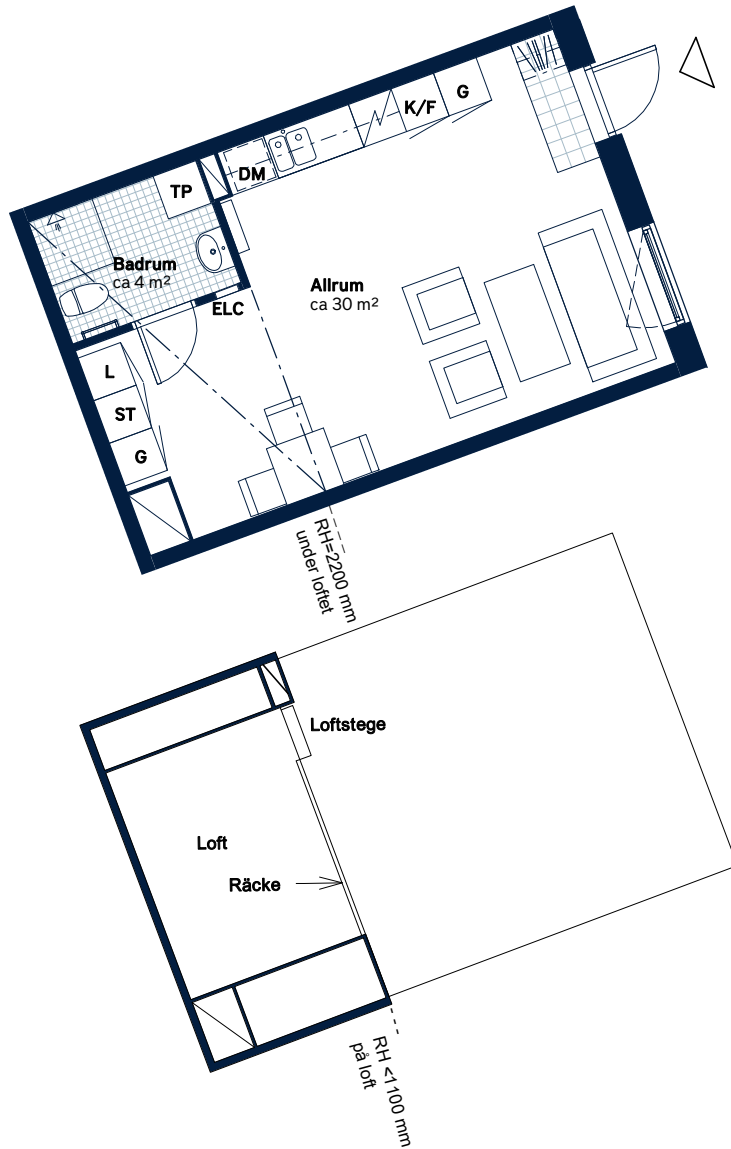

BOFAKTABLAD

Elisedal - Krokslätt, Göteborg

SKALA 1:100 (A4)

<p>LÄGENHETSNUMMER: 1007-6G</p>	<p>BOAREA: (CIRKA) 34m²</p>	<p>ANTAL RUM OCH KÖK 1</p>																		
<p>ORIENTERINGSVY</p>	<p>SEKTIONSVY</p>	<p>FÖRKLARINGAR</p> <table border="0"> <tr> <td>G Garderob</td> <td>TM Tvättmaskin</td> </tr> <tr> <td>ST Städsåp</td> <td>TT Torktumlare</td> </tr> <tr> <td>L Linnesåp</td> <td>TP Tvåttelare</td> </tr> <tr> <td> Spis</td> <td> Klinker</td> </tr> <tr> <td>K Kylskåp</td> <td> Hatthylla</td> </tr> <tr> <td>F Frys</td> <td> Öppningsbart fönster</td> </tr> <tr> <td>K/F Kyl/frys</td> <td> Elcentral</td> </tr> <tr> <td>DM Diskmaskin, förberett för micro i översåp</td> <td> Handdukstork</td> </tr> <tr> <td></td> <td>RH Rumshöjd</td> </tr> </table>	G Garderob	TM Tvättmaskin	ST Städsåp	TT Torktumlare	L Linnesåp	TP Tvåttelare	Spis	Klinker	K Kylskåp	Hatthylla	F Frys	Öppningsbart fönster	K/F Kyl/frys	Elcentral	DM Diskmaskin, förberett för micro i översåp	Handdukstork		RH Rumshöjd
G Garderob	TM Tvättmaskin																			
ST Städsåp	TT Torktumlare																			
L Linnesåp	TP Tvåttelare																			
Spis	Klinker																			
K Kylskåp	Hatthylla																			
F Frys	Öppningsbart fönster																			
K/F Kyl/frys	Elcentral																			
DM Diskmaskin, förberett för micro i översåp	Handdukstork																			
	RH Rumshöjd																			

Generell golvbeläggning om inget annat anges: ekparkett, trestav. Den angivna lägenhetsstorleken kan skilja sig från summan av rummens enskilda areor då samtliga areor är avrundade, samt då den totala arean inkluderar innervågg. Upprättad: 200917 - Wallenstam förbehåller sig rätten till ändringar.