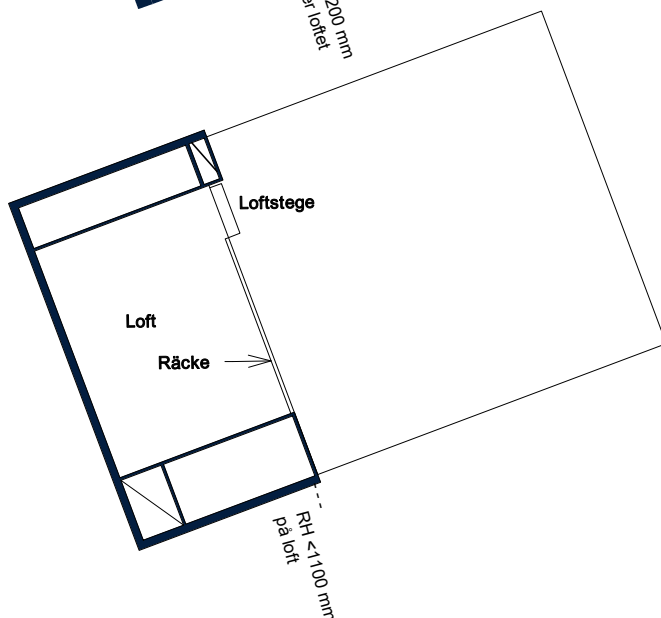

BOFAKTABLAD

Elisedal - Krokslätt, Göteborg

SKALA 1:100 (A4)

<p>LÄGENHETSNUMMER: 1005-6E</p>	<p>BOAREA: (CIRKA) 34m²</p>	<p>ANTAL RUM OCH KÖK 1</p>																		
<p>ORIENTERINGSVY</p>	<p>SEKTIONSVY</p>	<p>FÖRKLARINGAR</p> <table border="0"> <tr> <td>G Garderob</td> <td>TM Tvättmaskin</td> </tr> <tr> <td>ST Städsåp</td> <td>TT Torktumlare</td> </tr> <tr> <td>L Linnesåp</td> <td>TP Tvättpelare</td> </tr> <tr> <td> Spis</td> <td> Klinker</td> </tr> <tr> <td>K Kylskåp</td> <td> Hatthylla</td> </tr> <tr> <td>F Frys</td> <td> Öppningsbart fönster</td> </tr> <tr> <td>K/F Kyl/frys</td> <td> Elcentral</td> </tr> <tr> <td>DM Diskmaskin, förberett för micro i översåp</td> <td> Handdukstork</td> </tr> <tr> <td></td> <td>RH Rumshöjd</td> </tr> </table>	G Garderob	TM Tvättmaskin	ST Städsåp	TT Torktumlare	L Linnesåp	TP Tvättpelare	Spis	Klinker	K Kylskåp	Hatthylla	F Frys	Öppningsbart fönster	K/F Kyl/frys	Elcentral	DM Diskmaskin, förberett för micro i översåp	Handdukstork		RH Rumshöjd
G Garderob	TM Tvättmaskin																			
ST Städsåp	TT Torktumlare																			
L Linnesåp	TP Tvättpelare																			
Spis	Klinker																			
K Kylskåp	Hatthylla																			
F Frys	Öppningsbart fönster																			
K/F Kyl/frys	Elcentral																			
DM Diskmaskin, förberett för micro i översåp	Handdukstork																			
	RH Rumshöjd																			

Generell golvbeläggning om inget annat anges: ekparkett, trestav. Den angivna lägenhetsstorleken kan skilja sig från summan av rummens enskilda areor då samtliga areor är avrundade, samt då den totala arean inkluderar innerväggar. Upprättad: 200917 - Wallenstam förbehåller sig rätten till ändringar.