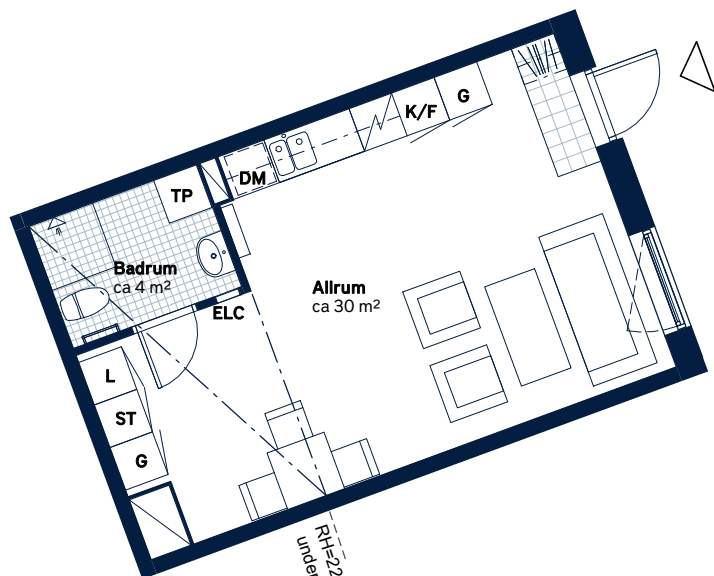

BOFAKTABLAD

Elisedal - Krokslätt, Göteborg

SKALA 1:100 (A4)

<p>LÄGENHETSNUMMER: 1005-6E</p>	<p>BOAREA: (CIRKA) 34m²</p>	<p>ANTAL RUM OCH KÖK 1</p>																		
<p>ORIENTERINGSVY</p>	<p>SEKTIONSVY</p>	<p>FÖRKLARINGAR</p> <table border="0"> <tr> <td>G Garderob</td> <td>TM Tvättmaskin</td> </tr> <tr> <td>ST Städsåp</td> <td>TT Torktumlare</td> </tr> <tr> <td>L Linnesåp</td> <td>TP Tvättpelare</td> </tr> <tr> <td> Spis</td> <td> Klinker</td> </tr> <tr> <td>K Kylskåp</td> <td> Hatthylla</td> </tr> <tr> <td>F Frys</td> <td> Öppningsbart fönster</td> </tr> <tr> <td>K/F Kyl/frys</td> <td> Elcentral</td> </tr> <tr> <td>DM Diskmaskin, förberett för micro i översåp</td> <td> Handdukstork</td> </tr> <tr> <td></td> <td>RH Rumshöjd</td> </tr> </table>	G Garderob	TM Tvättmaskin	ST Städsåp	TT Torktumlare	L Linnesåp	TP Tvättpelare	Spis	Klinker	K Kylskåp	Hatthylla	F Frys	Öppningsbart fönster	K/F Kyl/frys	Elcentral	DM Diskmaskin, förberett för micro i översåp	Handdukstork		RH Rumshöjd
G Garderob	TM Tvättmaskin																			
ST Städsåp	TT Torktumlare																			
L Linnesåp	TP Tvättpelare																			
Spis	Klinker																			
K Kylskåp	Hatthylla																			
F Frys	Öppningsbart fönster																			
K/F Kyl/frys	Elcentral																			
DM Diskmaskin, förberett för micro i översåp	Handdukstork																			
	RH Rumshöjd																			

Generell golvbeläggning om inget annat anges: ekparkett, trestav. Den angivna lägenhetsstorleken kan skilja sig från summan av rummens enskilda areor då samtliga areor är avrundade, samt då den totala arean inkluderar innerväggar. Upprättad: 200917 - Wallenstam förbehåller sig rätten till ändringar.