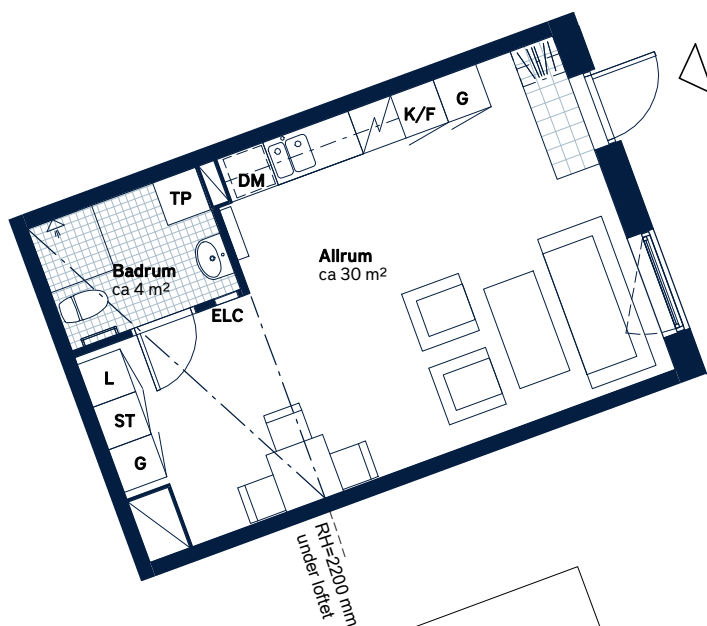

BOFAKTABLAD

Elisedal - Krokslätt, Göteborg

SKALA 1:100 (A4)

<p>LÄGENHETSNUMMER: <b>1004-6D</b></p>	<p>BOAREA: (CIRKA) <b>34m<sup>2</sup></b></p>	<p>ANTAL RUM OCH KÖK <b>1</b></p>																		
<p><b>ORIENTERINGSVY</b></p>	<p><b>SEKTIONSVY</b></p>	<p><b>FÖRKLARINGAR</b></p> <table border="0"> <tr> <td><b>G</b> Garderob</td> <td><b>TM</b> Tvättmaskin</td> </tr> <tr> <td><b>ST</b> Städsåp</td> <td><b>TT</b> Torktumlare</td> </tr> <tr> <td><b>L</b> Linnesåp</td> <td><b>TP</b> Tvättpelare</td> </tr> <tr> <td> Spis</td> <td> Klinker</td> </tr> <tr> <td><b>K</b> Kylåp</td> <td> Hatthylla</td> </tr> <tr> <td><b>F</b> Frys</td> <td> Öppningsbart fönster</td> </tr> <tr> <td><b>K/F</b> Kyl/frys</td> <td><b>ELC</b> Elcentral</td> </tr> <tr> <td><b>DM</b> Diskmaskin, förberett för micro i översåp</td> <td> Handdukstork</td> </tr> <tr> <td></td> <td><b>RH</b> Rumshöjd</td> </tr> </table>	<b>G</b> Garderob	<b>TM</b> Tvättmaskin	<b>ST</b> Städsåp	<b>TT</b> Torktumlare	<b>L</b> Linnesåp	<b>TP</b> Tvättpelare	Spis	Klinker	<b>K</b> Kylåp	Hatthylla	<b>F</b> Frys	Öppningsbart fönster	<b>K/F</b> Kyl/frys	<b>ELC</b> Elcentral	<b>DM</b> Diskmaskin, förberett för micro i översåp	Handdukstork		<b>RH</b> Rumshöjd
<b>G</b> Garderob	<b>TM</b> Tvättmaskin																			
<b>ST</b> Städsåp	<b>TT</b> Torktumlare																			
<b>L</b> Linnesåp	<b>TP</b> Tvättpelare																			
Spis	Klinker																			
<b>K</b> Kylåp	Hatthylla																			
<b>F</b> Frys	Öppningsbart fönster																			
<b>K/F</b> Kyl/frys	<b>ELC</b> Elcentral																			
<b>DM</b> Diskmaskin, förberett för micro i översåp	Handdukstork																			
	<b>RH</b> Rumshöjd																			