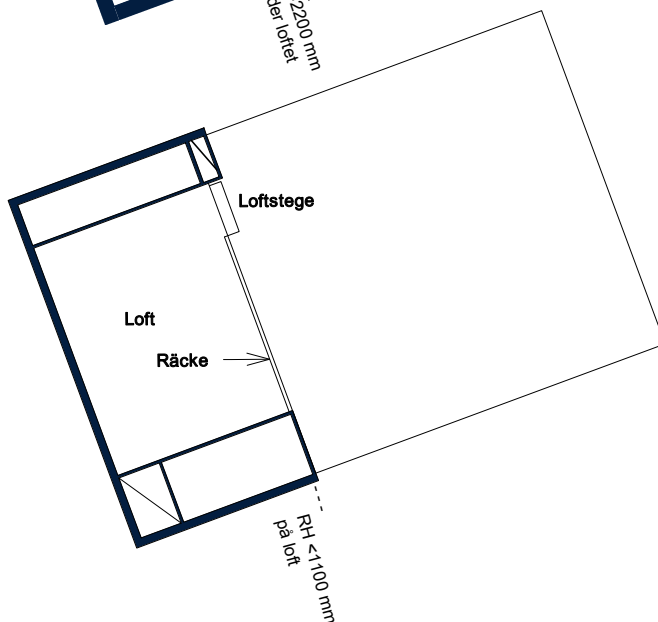

BOFAKTABLAD

Elisedal - Krokslätt, Göteborg

SKALA 1:100 (A4)

<p>LÄGENHETSNUMMER: <b>1004-6D</b></p>	<p>BOAREA: (CIRKA) <b>34m<sup>2</sup></b></p>	<p>ANTAL RUM OCH KÖK <b>1</b></p>																		
<p><b>ORIENTERINGSVY</b></p>	<p><b>SEKTIONSVY</b></p>	<p><b>FÖRKLARINGAR</b></p> <table border="0"> <tr> <td><b>G</b> Garderob</td> <td><b>TM</b> Tvättmaskin</td> </tr> <tr> <td><b>ST</b> Städsåp</td> <td><b>TT</b> Torktumlare</td> </tr> <tr> <td><b>L</b> Linnesåp</td> <td><b>TP</b> Tvättpelare</td> </tr> <tr> <td> Spis</td> <td> Klinker</td> </tr> <tr> <td><b>K</b> Kylåp</td> <td> Hatthylla</td> </tr> <tr> <td><b>F</b> Frys</td> <td> Öppningsbart fönster</td> </tr> <tr> <td><b>K/F</b> Kyl/frys</td> <td><b>ELC</b> Elcentral</td> </tr> <tr> <td><b>DM</b> Diskmaskin, förberett för micro i översåp</td> <td> Handdukstork</td> </tr> <tr> <td></td> <td><b>RH</b> Rumshöjd</td> </tr> </table>	<b>G</b> Garderob	<b>TM</b> Tvättmaskin	<b>ST</b> Städsåp	<b>TT</b> Torktumlare	<b>L</b> Linnesåp	<b>TP</b> Tvättpelare	Spis	Klinker	<b>K</b> Kylåp	Hatthylla	<b>F</b> Frys	Öppningsbart fönster	<b>K/F</b> Kyl/frys	<b>ELC</b> Elcentral	<b>DM</b> Diskmaskin, förberett för micro i översåp	Handdukstork		<b>RH</b> Rumshöjd
<b>G</b> Garderob	<b>TM</b> Tvättmaskin																			
<b>ST</b> Städsåp	<b>TT</b> Torktumlare																			
<b>L</b> Linnesåp	<b>TP</b> Tvättpelare																			
Spis	Klinker																			
<b>K</b> Kylåp	Hatthylla																			
<b>F</b> Frys	Öppningsbart fönster																			
<b>K/F</b> Kyl/frys	<b>ELC</b> Elcentral																			
<b>DM</b> Diskmaskin, förberett för micro i översåp	Handdukstork																			
	<b>RH</b> Rumshöjd																			