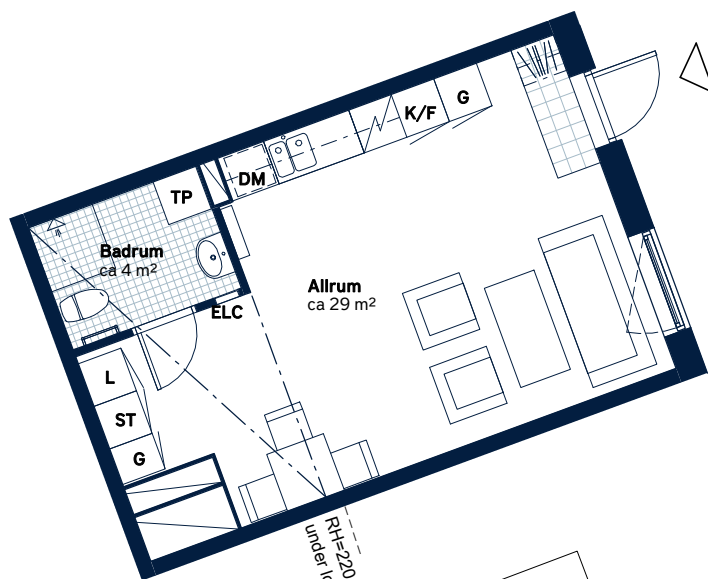

BOFAKTABLAD

Elisedal - Krokslätt, Göteborg

SKALA 1:100 (A4)

<p>LÄGENHETSNUMMER: 1002-6B</p>	<p>BOAREA: (CIRKA) 34m²</p>	<p>ANTAL RUM OCH KÖK 1</p>																		
<p>ORIENTERINGSVY</p>	<p>SEKTIONSVY</p>	<p>FÖRKLARINGAR</p> <table border="0"> <tr> <td>G Garderob</td> <td>TM Tvättmaskin</td> </tr> <tr> <td>ST Städsåp</td> <td>TT Torktumlare</td> </tr> <tr> <td>L Linnesåp</td> <td>TP Tvättpelare</td> </tr> <tr> <td> Spis</td> <td> Klinker</td> </tr> <tr> <td>K Kylåp</td> <td> Hatthylla</td> </tr> <tr> <td>F Frys</td> <td> Öppningsbart fönster</td> </tr> <tr> <td>K/F Kyl/frys</td> <td>ELC Elcentral</td> </tr> <tr> <td>DM Diskmaskin, förberett för micro i översåp</td> <td> Handdukstork</td> </tr> <tr> <td></td> <td>RH Rumshöjd</td> </tr> </table>	G Garderob	TM Tvättmaskin	ST Städsåp	TT Torktumlare	L Linnesåp	TP Tvättpelare	Spis	Klinker	K Kylåp	Hatthylla	F Frys	Öppningsbart fönster	K/F Kyl/frys	ELC Elcentral	DM Diskmaskin, förberett för micro i översåp	Handdukstork		RH Rumshöjd
G Garderob	TM Tvättmaskin																			
ST Städsåp	TT Torktumlare																			
L Linnesåp	TP Tvättpelare																			
Spis	Klinker																			
K Kylåp	Hatthylla																			
F Frys	Öppningsbart fönster																			
K/F Kyl/frys	ELC Elcentral																			
DM Diskmaskin, förberett för micro i översåp	Handdukstork																			
	RH Rumshöjd																			

Generell golvbeläggning om inget annat anges: ekparkett, trestav. Den angivna lägenhetsstorleken kan skilja sig från summan av rummens enskilda areor då samtliga areor är avrundade, samt då den totala arean inkluderar innerväggar. Upprättad: 200917 - Wallenstam förbehåller sig rätten till ändringar.