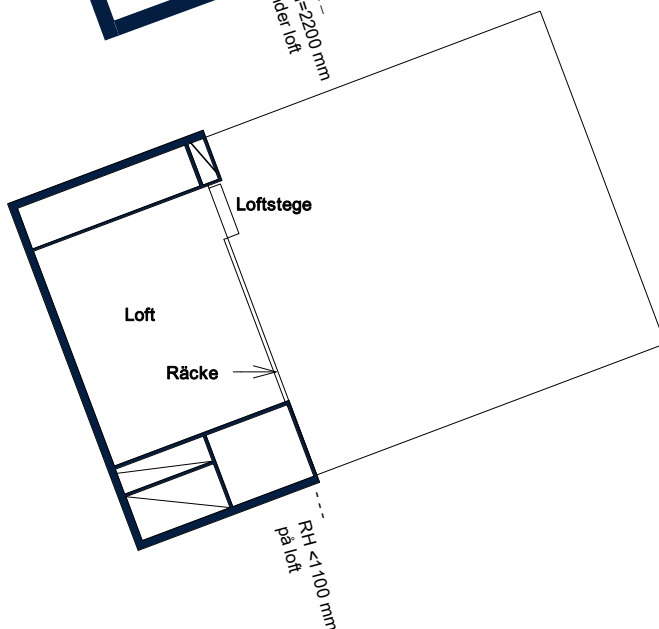

BOFAKTABLAD

Elisedal - Krokslätt, Göteborg

SKALA 1:100 (A4)

<p>LÄGENHETSNUMMER: 1002-6B</p>	<p>BOAREA: (CIRKA) 34m²</p>	<p>ANTAL RUM OCH KÖK 1</p>																		
<p>ORIENTERINGSVY</p>	<p>SEKTIONSVY</p>	<p>FÖRKLARINGAR</p> <table border="0"> <tr> <td>G Garderob</td> <td>TM Tvättmaskin</td> </tr> <tr> <td>ST Städsåp</td> <td>TT Torktumlare</td> </tr> <tr> <td>L Linnesåp</td> <td>TP Tvättpelare</td> </tr> <tr> <td> Spis</td> <td> Klinker</td> </tr> <tr> <td>K Kylåp</td> <td> Hatthylla</td> </tr> <tr> <td>F Frys</td> <td> Öppningsbart fönster</td> </tr> <tr> <td>K/F Kyl/frys</td> <td>ELC Elcentral</td> </tr> <tr> <td>DM Diskmaskin, förberett för micro i översåp</td> <td> Handdukstork</td> </tr> <tr> <td></td> <td>RH Rumshöjd</td> </tr> </table>	G Garderob	TM Tvättmaskin	ST Städsåp	TT Torktumlare	L Linnesåp	TP Tvättpelare	Spis	Klinker	K Kylåp	Hatthylla	F Frys	Öppningsbart fönster	K/F Kyl/frys	ELC Elcentral	DM Diskmaskin, förberett för micro i översåp	Handdukstork		RH Rumshöjd
G Garderob	TM Tvättmaskin																			
ST Städsåp	TT Torktumlare																			
L Linnesåp	TP Tvättpelare																			
Spis	Klinker																			
K Kylåp	Hatthylla																			
F Frys	Öppningsbart fönster																			
K/F Kyl/frys	ELC Elcentral																			
DM Diskmaskin, förberett för micro i översåp	Handdukstork																			
	RH Rumshöjd																			

Generell golvbeläggning om inget annat anges: ekparkett, trestav. Den angivna lägenhetsstorleken kan skilja sig från summan av rummens enskilda areor då samtliga areor är avrundade, samt då den totala arean inkluderar innerväggar. Upprättad: 200917 - Wallenstam förbehåller sig rätten till ändringar.