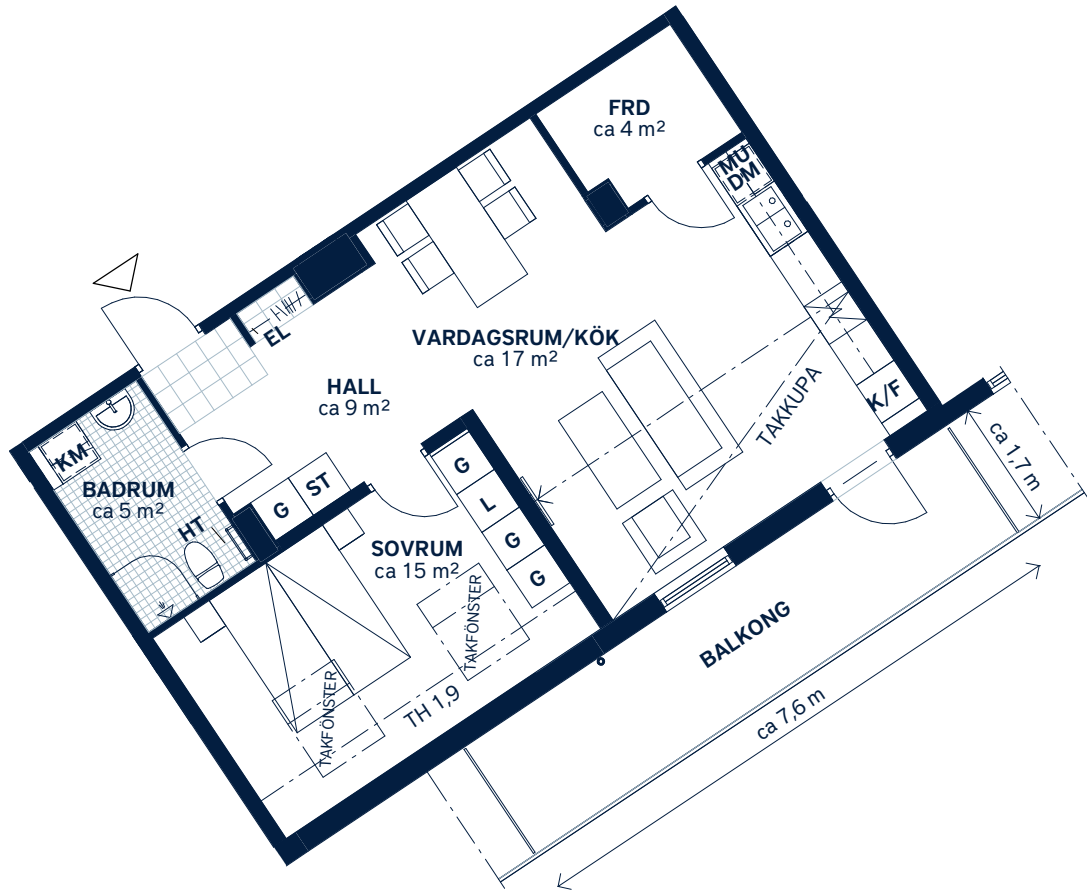

BOFAKTABLAD  
Allén - Tyresö

SKALA 1 : 100 (A4)

<p>LÄGENHETSNUMMER: <b>0753</b></p>	<p>BOAREA: (CIRKA) <b>63m<sup>2</sup></b></p>	<p>ANTAL RUM OCH KÖK: <b>2</b></p>																		
<p>ORIENTERINGSVY <i>Uppifrån</i></p>	<p>FASADVY <i>Vy från Axel Wennnergrens väg</i></p>	<p>FÖRKLARINGAR</p> <table border="0"> <tr> <td><b>G</b> Garderob</td> <td> Hatthylla</td> </tr> <tr> <td><b>L</b> Linneskåp</td> <td> Klinker</td> </tr> <tr> <td><b>ST</b> Städsåp</td> <td> Multimediauttag</td> </tr> <tr> <td> Spishäll</td> <td><b>EL</b> Elcentral</td> </tr> <tr> <td><b>K/F</b> Kyl/frys</td> <td><b>FRD</b> Förråd</td> </tr> <tr> <td><b>DM</b> Diskmaskin</td> <td></td> </tr> <tr> <td><b>MU</b> Mikrovågsugn</td> <td></td> </tr> <tr> <td><b>KM</b> Kombimaskin</td> <td></td> </tr> <tr> <td><b>HT</b> Handdukstork</td> <td></td> </tr> </table>	<b>G</b> Garderob	Hatthylla	<b>L</b> Linneskåp	Klinker	<b>ST</b> Städsåp	Multimediauttag	Spishäll	<b>EL</b> Elcentral	<b>K/F</b> Kyl/frys	<b>FRD</b> Förråd	<b>DM</b> Diskmaskin		<b>MU</b> Mikrovågsugn		<b>KM</b> Kombimaskin		<b>HT</b> Handdukstork	
<b>G</b> Garderob	Hatthylla																			
<b>L</b> Linneskåp	Klinker																			
<b>ST</b> Städsåp	Multimediauttag																			
Spishäll	<b>EL</b> Elcentral																			
<b>K/F</b> Kyl/frys	<b>FRD</b> Förråd																			
<b>DM</b> Diskmaskin																				
<b>MU</b> Mikrovågsugn																				
<b>KM</b> Kombimaskin																				
<b>HT</b> Handdukstork																				