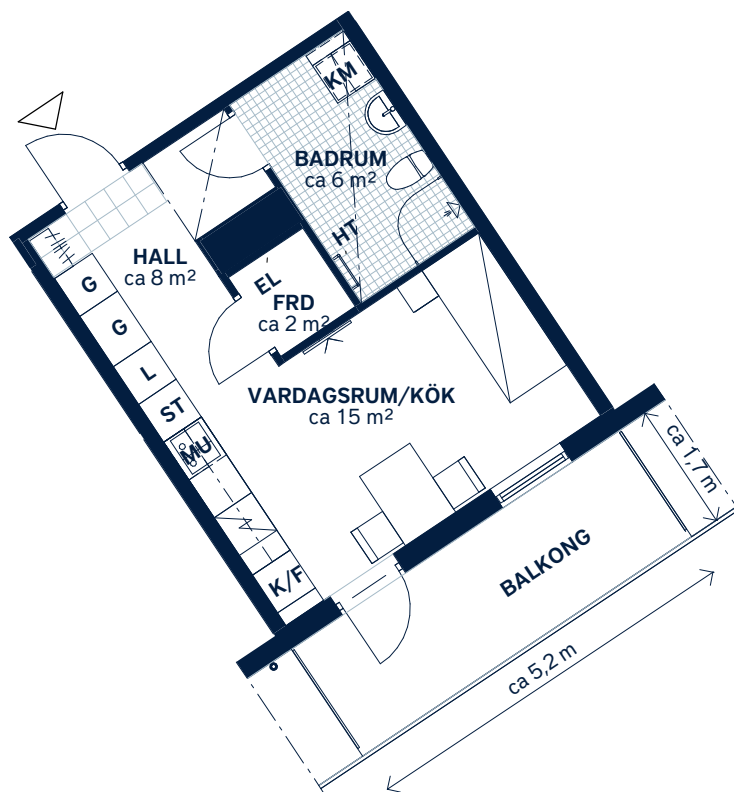

BOFAKTABLAD  
Allén - Tyresö

SKALA 1 : 100 (A4)

<p>LÄGENHETSNUMMER: <b>0736</b></p>	<p>BOAREA: (CIRKA) <b>31m<sup>2</sup></b></p>	<p>ANTAL RUM OCH KÖK: <b>1</b></p>																
<p>ORIENTERINGSVY <i>Uppifrån</i></p>	<p>FASADVY <i>Vy från Axel Wennergrens väg</i></p>	<p>FÖRKLARINGAR</p> <table border="0"> <tr> <td><b>G</b> Garderob</td> <td> Hatthylla</td> </tr> <tr> <td><b>L</b> Linneskåp</td> <td> Klinker</td> </tr> <tr> <td><b>ST</b> Städsåp</td> <td> Multimediauttag</td> </tr> <tr> <td> Spishäll</td> <td><b>EL</b> Elcentral</td> </tr> <tr> <td><b>K/F</b> Kyl/frys</td> <td> Gipsinklädnad</td> </tr> <tr> <td><b>MU</b> Mikrovågsugn</td> <td><b>FRD</b> Förråd</td> </tr> <tr> <td><b>KM</b> Kombimaskin</td> <td> Stuprör</td> </tr> <tr> <td><b>HT</b> Handdukstork</td> <td></td> </tr> </table>	<b>G</b> Garderob	Hatthylla	<b>L</b> Linneskåp	Klinker	<b>ST</b> Städsåp	Multimediauttag	Spishäll	<b>EL</b> Elcentral	<b>K/F</b> Kyl/frys	Gipsinklädnad	<b>MU</b> Mikrovågsugn	<b>FRD</b> Förråd	<b>KM</b> Kombimaskin	Stuprör	<b>HT</b> Handdukstork	
<b>G</b> Garderob	Hatthylla																	
<b>L</b> Linneskåp	Klinker																	
<b>ST</b> Städsåp	Multimediauttag																	
Spishäll	<b>EL</b> Elcentral																	
<b>K/F</b> Kyl/frys	Gipsinklädnad																	
<b>MU</b> Mikrovågsugn	<b>FRD</b> Förråd																	
<b>KM</b> Kombimaskin	Stuprör																	
<b>HT</b> Handdukstork																		

Generell golvbeläggning om inget annat anges: ekparkett, trestav. Vikbara glasväggar i dusch.  
Generell takhöjd ca 2,6 meter. Takhöjd vid gipsinklädnader ca 2,4 meter om inget annat anges.

Den angivna lägenhetsstorleken kan skilja sig från summan av rummens enskilda areor då samtliga areor är avrundade, samt då den totala arean inkluderar innerväggar. Upprättad: 2020-06-12 - Wallenstam förbehåller sig rätten till ändringar.