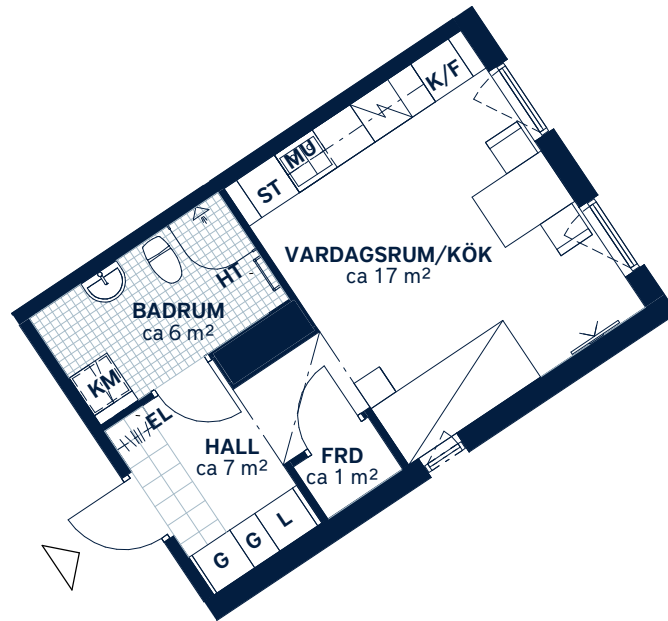

BOFAKTABLAD

Allén - Tyresö

SKALA 1 : 100 (A4)

<p>LÄGENHETSNUMMER: 0644</p>	<p>BOAREA: (CIRKA) 30m²</p>	<p>ANTAL RUM OCH KÖK: 1</p>																
<p>ORIENTERINGSVY <i>Uppifrån</i></p>	<p>FASADVY <i>Vy från Axel Wennergrens väg</i></p>	<p>FÖRKLARINGAR</p> <table border="0"> <tr> <td>G Garderob</td> <td> Hatthylla</td> </tr> <tr> <td>L Linneskåp</td> <td> Klinker</td> </tr> <tr> <td>ST Städsåp</td> <td> Öppningsbart fönster</td> </tr> <tr> <td> Spishäll</td> <td> Multimediauttag</td> </tr> <tr> <td>K/F Kyl/frys</td> <td>EL Elcentral</td> </tr> <tr> <td>MU Mikrovågsugn</td> <td> Gipsinklädnad</td> </tr> <tr> <td>KM Kombimaskin</td> <td>FRD Förråd</td> </tr> <tr> <td>HT Handdukstork</td> <td></td> </tr> </table>	G Garderob	Hatthylla	L Linneskåp	Klinker	ST Städsåp	Öppningsbart fönster	Spishäll	Multimediauttag	K/F Kyl/frys	EL Elcentral	MU Mikrovågsugn	Gipsinklädnad	KM Kombimaskin	FRD Förråd	HT Handdukstork	
G Garderob	Hatthylla																	
L Linneskåp	Klinker																	
ST Städsåp	Öppningsbart fönster																	
Spishäll	Multimediauttag																	
K/F Kyl/frys	EL Elcentral																	
MU Mikrovågsugn	Gipsinklädnad																	
KM Kombimaskin	FRD Förråd																	
HT Handdukstork																		

Generell golvbeläggning om inget annat anges: ekparkett, trestav. Vikbara glasväggar i dusch.
Generell takhöjd ca 2,6 meter. Takhöjd vid gipsinklädnader ca 2,4 meter om inget annat anges.

Den angivna lägenhetsstorleken kan skilja sig från summan av rummens enskilda areor då samtliga areor är avrundade, samt då den totala arean inkluderar innerväggar. Upprättad: 2020-06-12 - Wallenstam förbehåller sig rätten till ändringar.