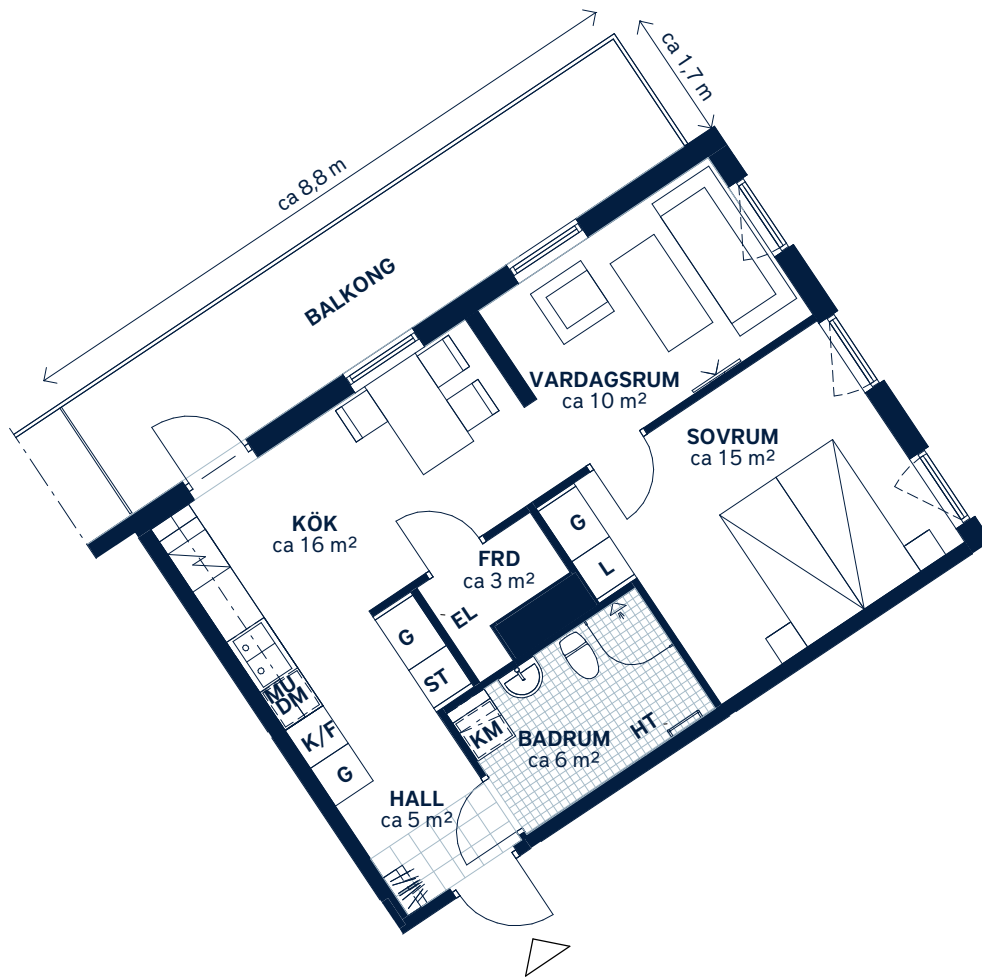

BOFAKTABLAD
Allén - Tyresö

SKALA 1 : 100 (A4)

<p>LÄGENHETSNUMMER: 0633</p>	<p>BOAREA: (CIRKA) 54m²</p>	<p>ANTAL RUM OCH KÖK: 2</p>																		
<p>ORIENTERINGSVY <i>Uppifrån</i></p> <p>AXEL WENNERGRENNS VÄG</p> <p>N</p>	<p>FASADVY <i>Vy från Axel Wennergrens väg</i></p>	<p>FÖRKLARINGAR</p> <table border="0"> <tr> <td>G Garderob</td> <td> Hatthylla</td> </tr> <tr> <td>L Linneskåp</td> <td> Klinker</td> </tr> <tr> <td>ST Städsåp</td> <td> Öppningsbart fönster</td> </tr> <tr> <td> Spishäll</td> <td> Multimediauttag</td> </tr> <tr> <td>K/F Kyl/frys</td> <td>EL Elcentral</td> </tr> <tr> <td>DM Diskmaskin</td> <td>FRD Förråd</td> </tr> <tr> <td>MU Mikrovågsugn</td> <td></td> </tr> <tr> <td>KM Kombimaskin</td> <td></td> </tr> <tr> <td>HT Handdukstork</td> <td></td> </tr> </table>	G Garderob	Hatthylla	L Linneskåp	Klinker	ST Städsåp	Öppningsbart fönster	Spishäll	Multimediauttag	K/F Kyl/frys	EL Elcentral	DM Diskmaskin	FRD Förråd	MU Mikrovågsugn		KM Kombimaskin		HT Handdukstork	
G Garderob	Hatthylla																			
L Linneskåp	Klinker																			
ST Städsåp	Öppningsbart fönster																			
Spishäll	Multimediauttag																			
K/F Kyl/frys	EL Elcentral																			
DM Diskmaskin	FRD Förråd																			
MU Mikrovågsugn																				
KM Kombimaskin																				
HT Handdukstork																				

Generell golvbeläggning om inget annat anges: ekparkett, trestav. Vikbara glasväggar i dusch.
Generell takhöjd ca 2,6 meter. Takhöjd vid gipsinlådnader ca 2,4 meter om inget annat anges.

Den angivna lägenhetsstorleken kan skilja sig från summan av rummens enskilda areor då samtliga areor är avrundade, samt då den totala arean inkluderar innerväggar. Upprättad: 2020-06-12 - Wallenstam förbehåller sig rätten till ändringar.