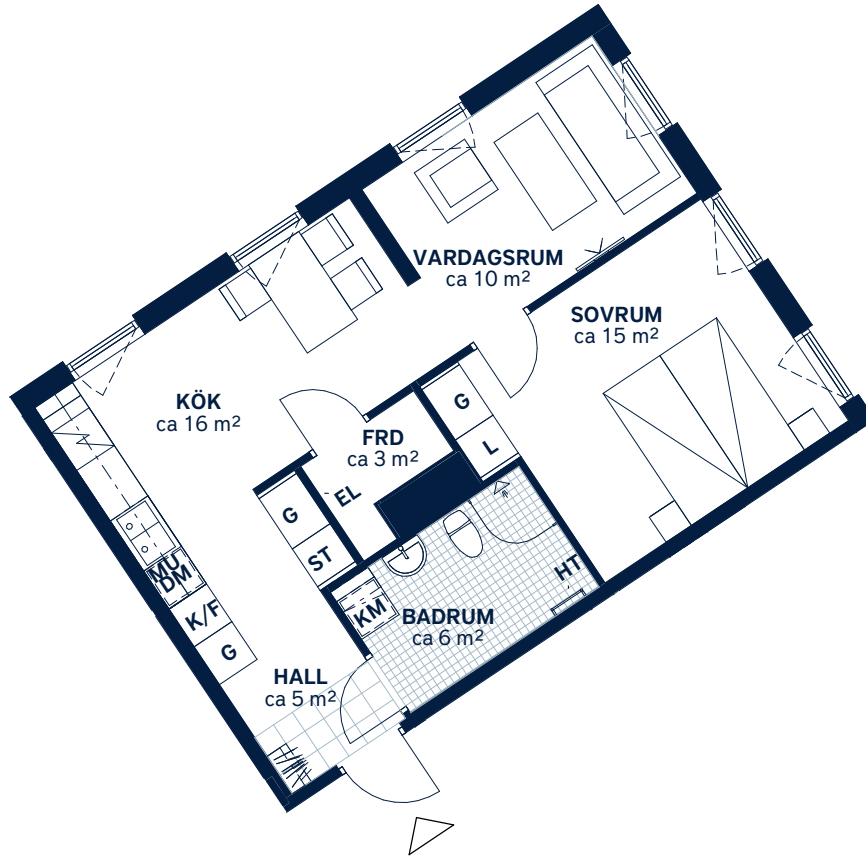

BOFAKTABLAD

Allén - Tyresö

SKALA 1 : 100 (A4)

<p>LÄGENHETSNUMMER: 0605</p>	<p>BOAREA: (CIRKA) 54m²</p>	<p>ANTAL RUM OCH KÖK: 2</p>																		
<p>ORIENTERINGSVY <i>Uppifrån</i></p>	<p>FASADVY <i>Vy från Axel Wennergrens väg</i></p>	<p>FÖRKLARINGAR</p> <table border="0"> <tr> <td>G Garderob</td> <td> Hatthylla</td> </tr> <tr> <td>L Linneskåp</td> <td> Klinker</td> </tr> <tr> <td>ST Städsåp</td> <td> Öppningsbart fönster</td> </tr> <tr> <td> Spishäll</td> <td> Multimediauttag</td> </tr> <tr> <td>K/F Kyl/frys</td> <td>EL Elcentral</td> </tr> <tr> <td>DM Diskmaskin</td> <td>FRD Förråd</td> </tr> <tr> <td>MU Mikrovågsugn</td> <td></td> </tr> <tr> <td>KM Kombimaskin</td> <td></td> </tr> <tr> <td>HT Handdukstork</td> <td></td> </tr> </table>	G Garderob	Hatthylla	L Linneskåp	Klinker	ST Städsåp	Öppningsbart fönster	Spishäll	Multimediauttag	K/F Kyl/frys	EL Elcentral	DM Diskmaskin	FRD Förråd	MU Mikrovågsugn		KM Kombimaskin		HT Handdukstork	
G Garderob	Hatthylla																			
L Linneskåp	Klinker																			
ST Städsåp	Öppningsbart fönster																			
Spishäll	Multimediauttag																			
K/F Kyl/frys	EL Elcentral																			
DM Diskmaskin	FRD Förråd																			
MU Mikrovågsugn																				
KM Kombimaskin																				
HT Handdukstork																				

Generell golvbeläggning om inget annat anges: ekparkett, trestav. Vikbara glasväggar i dusch.
Generell takhöjd ca 2,6 meter. Takhöjd vid gipsinlådnader ca 2,4 meter om inget annat anges.

Den angivna lägenhetsstorleken kan skilja sig från summan av rummens enskilda areor då samtliga areor är avrundade, samt då den totala arean inkluderar innerväggar. Upprättad: 2020-06-12 - Wallenstam förbehåller sig rätten till ändringar.