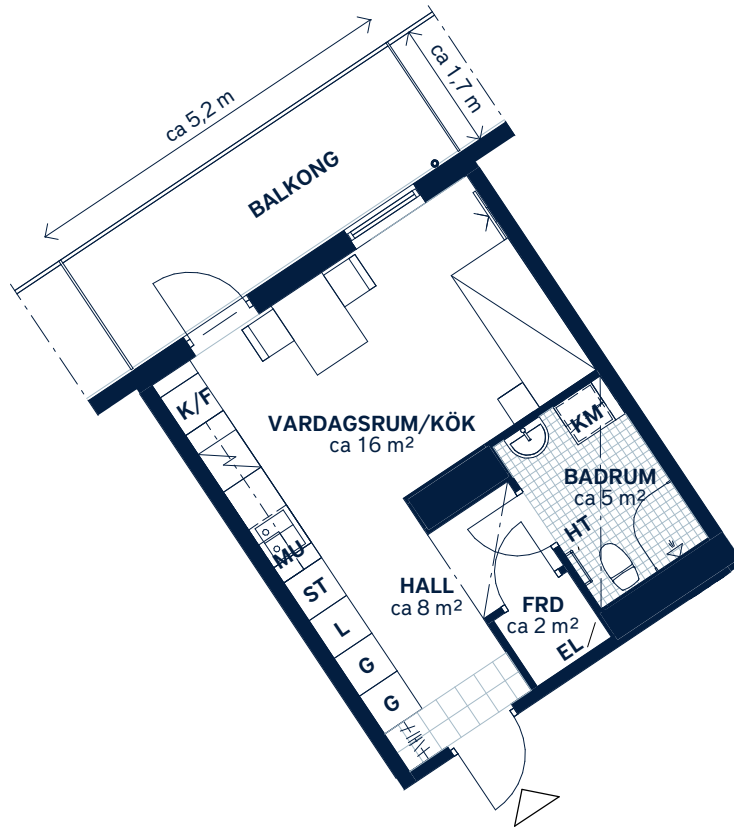

BOFAKTABLAD
Allén - Tyresö

SKALA 1 : 100 (A4)

<p>LÄGENHETSNUMMER: 0543</p>	<p>BOAREA: (CIRKA) 30m²</p>	<p>ANTAL RUM OCH KÖK: 1</p>																
<p>ORIENTERINGSVY <i>Uppifrån</i></p>	<p>FASADVY <i>Vy från Axel Wennergrens väg</i></p>	<p>FÖRKLARINGAR</p> <table border="0"> <tr> <td>G Garderob</td> <td> Hatthylla</td> </tr> <tr> <td>L Linneskåp</td> <td> Klinker</td> </tr> <tr> <td>ST Städskåp</td> <td> Multimediauttag</td> </tr> <tr> <td> Spishäll</td> <td>EL Elcentral</td> </tr> <tr> <td>K/F Kyl/frys</td> <td> Gipsinklädnad</td> </tr> <tr> <td>MU Mikrovågsugn</td> <td>FRD Förråd</td> </tr> <tr> <td>KM Kombimaskin</td> <td> Stuprör</td> </tr> <tr> <td>HT Handdukstork</td> <td></td> </tr> </table>	G Garderob	Hatthylla	L Linneskåp	Klinker	ST Städskåp	Multimediauttag	Spishäll	EL Elcentral	K/F Kyl/frys	Gipsinklädnad	MU Mikrovågsugn	FRD Förråd	KM Kombimaskin	Stuprör	HT Handdukstork	
G Garderob	Hatthylla																	
L Linneskåp	Klinker																	
ST Städskåp	Multimediauttag																	
Spishäll	EL Elcentral																	
K/F Kyl/frys	Gipsinklädnad																	
MU Mikrovågsugn	FRD Förråd																	
KM Kombimaskin	Stuprör																	
HT Handdukstork																		

Generell golvbeläggning om inget annat anges: ekparkett, trestav. Vikbara glasväggar i dusch.
Generell takhöjd ca 2,6 meter. Takhöjd vid gipsinklädnader ca 2,4 meter om inget annat anges.

Den angivna lägenhetsstorleken kan skilja sig från summan av rummens enskilda areor då samtliga areor är avrundade, samt då den totala arean inkluderar innerväggar. Upprättad: 2020-06-12 - Wallenstam förbehåller sig rätten till ändringar.