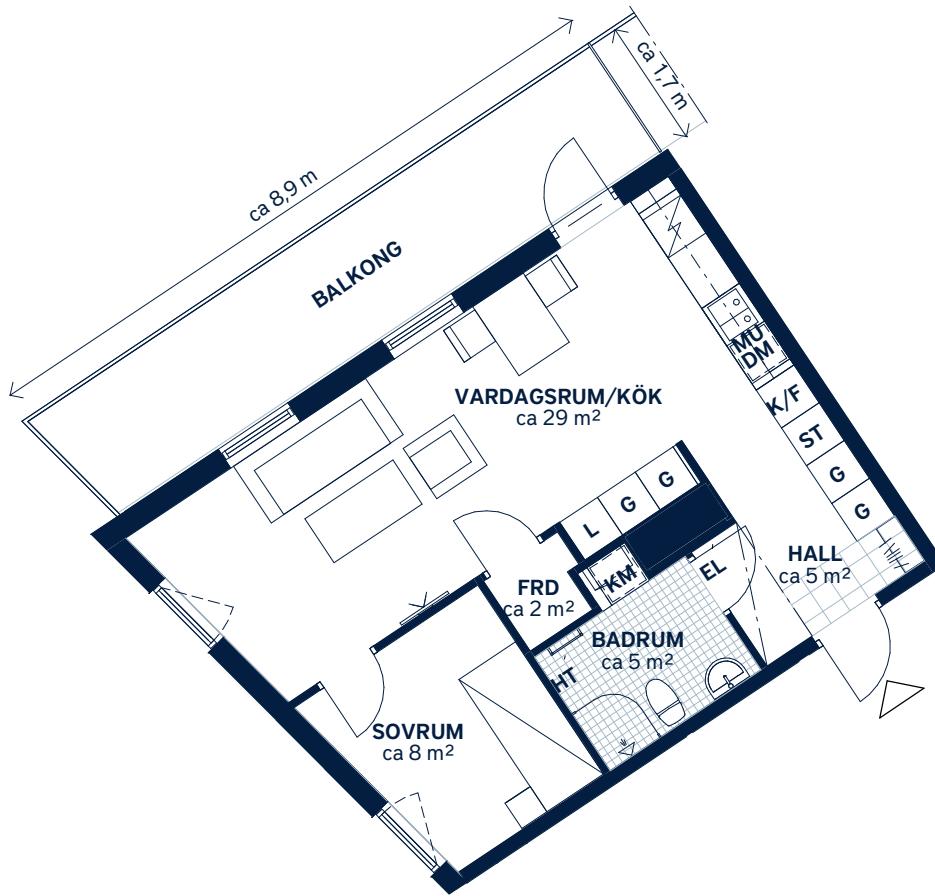

BOFAKTABLAD  
Allén - Tyresö

SKALA 1 : 100 (A4)

<p>LÄGENHETSNUMMER: <b>0542</b></p>	<p>BOAREA: (CIRKA) <b>49m<sup>2</sup></b></p>	<p>ANTAL RUM OCH KÖK: <b>2</b></p>																		
<p>ORIENTERINGSVY <i>Uppifrån</i></p>	<p>FASADVY <i>Vy från Axel Wennergrens väg</i></p>	<p>FÖRKLARINGAR</p> <table border="0"> <tr> <td><b>G</b> Garderob</td> <td> Hatthylla</td> </tr> <tr> <td><b>L</b> Linneskåp</td> <td> Klinker</td> </tr> <tr> <td><b>ST</b> Städskåp</td> <td> Öppningsbart fönster</td> </tr> <tr> <td> Spishäll</td> <td> Multimediauttag</td> </tr> <tr> <td><b>K/F</b> Kyl/frys</td> <td><b>EL</b> Elcentral</td> </tr> <tr> <td><b>DM</b> Diskmaskin</td> <td> Gipsinklädnad</td> </tr> <tr> <td><b>MU</b> Mikrovågsugn</td> <td><b>FRD</b> Förråd</td> </tr> <tr> <td><b>KM</b> Kombimaskin</td> <td></td> </tr> <tr> <td><b>HT</b> Handdukstork</td> <td></td> </tr> </table>	<b>G</b> Garderob	Hatthylla	<b>L</b> Linneskåp	Klinker	<b>ST</b> Städskåp	Öppningsbart fönster	Spishäll	Multimediauttag	<b>K/F</b> Kyl/frys	<b>EL</b> Elcentral	<b>DM</b> Diskmaskin	Gipsinklädnad	<b>MU</b> Mikrovågsugn	<b>FRD</b> Förråd	<b>KM</b> Kombimaskin		<b>HT</b> Handdukstork	
<b>G</b> Garderob	Hatthylla																			
<b>L</b> Linneskåp	Klinker																			
<b>ST</b> Städskåp	Öppningsbart fönster																			
Spishäll	Multimediauttag																			
<b>K/F</b> Kyl/frys	<b>EL</b> Elcentral																			
<b>DM</b> Diskmaskin	Gipsinklädnad																			
<b>MU</b> Mikrovågsugn	<b>FRD</b> Förråd																			
<b>KM</b> Kombimaskin																				
<b>HT</b> Handdukstork																				