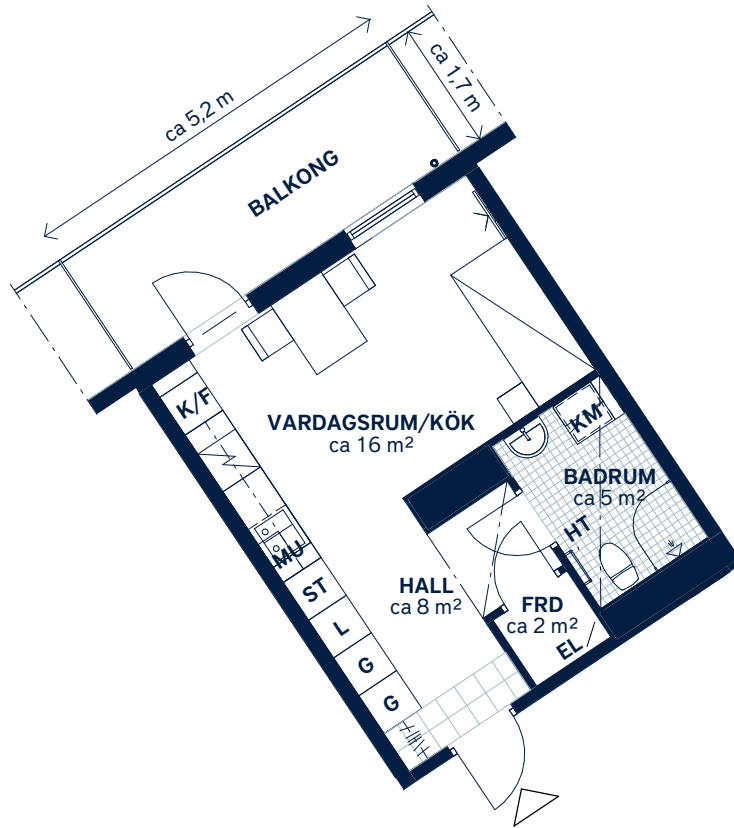

BOFAKTABLAD  
Allén - Tyresö

SKALA 1 : 100 (A4)

<p>LÄGENHETSNUMMER: <b>0533</b></p>	<p>BOAREA: (CIRKA) <b>30m<sup>2</sup></b></p>	<p>ANTAL RUM OCH KÖK: <b>1</b></p>																
<p>ORIENTERINGSVY <i>Uppifrån</i></p>	<p>FASADVY <i>Vy från Axel Wennergrens väg</i></p>	<p>FÖRKLARINGAR</p> <table border="0"> <tr> <td><b>G</b> Garderob</td> <td> Hatthylla</td> </tr> <tr> <td><b>L</b> Linneskåp</td> <td> Klinker</td> </tr> <tr> <td><b>ST</b> Städsåp</td> <td> Multimediauttag</td> </tr> <tr> <td> Spishäll</td> <td><b>EL</b> Elcentral</td> </tr> <tr> <td><b>K/F</b> Kyl/frys</td> <td> Gipsinklädnad</td> </tr> <tr> <td><b>MU</b> Mikrovågsugn</td> <td><b>FRD</b> Förråd</td> </tr> <tr> <td><b>KM</b> Kombimaskin</td> <td> Stuprör</td> </tr> <tr> <td><b>HT</b> Handdukstork</td> <td></td> </tr> </table>	<b>G</b> Garderob	Hatthylla	<b>L</b> Linneskåp	Klinker	<b>ST</b> Städsåp	Multimediauttag	Spishäll	<b>EL</b> Elcentral	<b>K/F</b> Kyl/frys	Gipsinklädnad	<b>MU</b> Mikrovågsugn	<b>FRD</b> Förråd	<b>KM</b> Kombimaskin	Stuprör	<b>HT</b> Handdukstork	
<b>G</b> Garderob	Hatthylla																	
<b>L</b> Linneskåp	Klinker																	
<b>ST</b> Städsåp	Multimediauttag																	
Spishäll	<b>EL</b> Elcentral																	
<b>K/F</b> Kyl/frys	Gipsinklädnad																	
<b>MU</b> Mikrovågsugn	<b>FRD</b> Förråd																	
<b>KM</b> Kombimaskin	Stuprör																	
<b>HT</b> Handdukstork																		

Generell golvbeläggning om inget annat anges: ekparkett, trestav. Vikbara glasväggar i dusch.  
Generell takhöjd ca 2,6 meter. Takhöjd vid gipsinklädnader ca 2,4 meter om inget annat anges.

Den angivna lägenhetsstorleken kan skilja sig från summan av rummens enskilda areor då samtliga areor är avrundade, samt då den totala arean inkluderar innerväggar. Upprättad: 2020-06-12 - Wallenstam förbehåller sig rätten till ändringar.