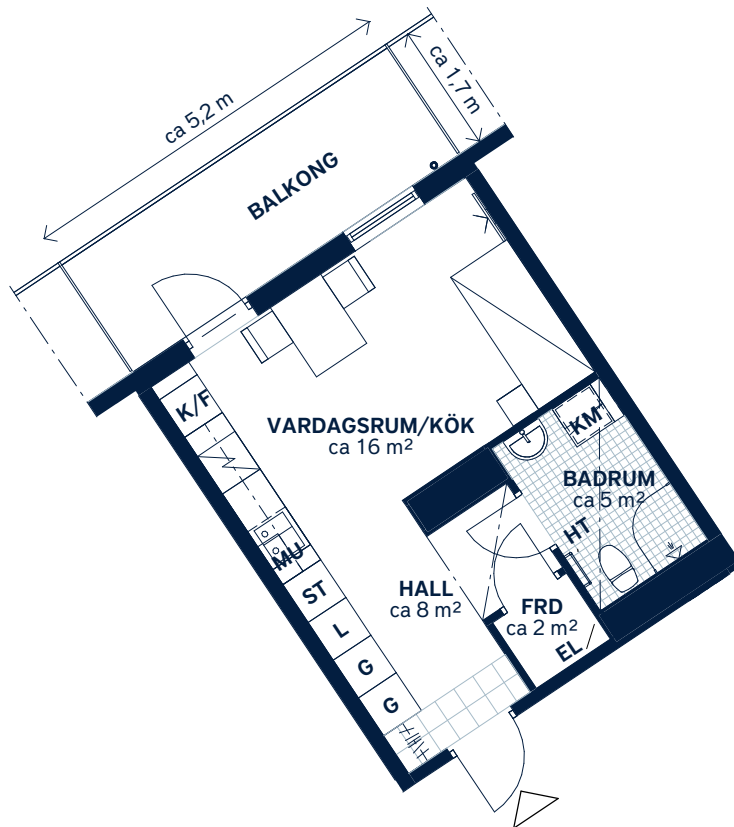

BOFAKTABLAD
Allén - Tyresö

SKALA 1 : 100 (A4)

<p>LÄGENHETSNUMMER: 0523</p>	<p>BOAREA: (CIRKA) 30m²</p>	<p>ANTAL RUM OCH KÖK: 1</p>																
<p>ORIENTERINGSVY <i>Uppifrån</i></p>	<p>FASADVY <i>Vy från Axel Wennergrens väg</i></p>	<p>FÖRKLARINGAR</p> <table border="0"> <tr> <td>G Garderob</td> <td> Hatthylla</td> </tr> <tr> <td>L Linneskåp</td> <td> Klinker</td> </tr> <tr> <td>ST Städskåp</td> <td> Multimediauttag</td> </tr> <tr> <td> Spishäll</td> <td>EL Elcentral</td> </tr> <tr> <td>K/F Kyl/frys</td> <td> Gipsinklädnad</td> </tr> <tr> <td>MU Mikrovågsugn</td> <td>FRD Förråd</td> </tr> <tr> <td>KM Kombimaskin</td> <td> Stuprör</td> </tr> <tr> <td>HT Handdukstork</td> <td></td> </tr> </table>	G Garderob	Hatthylla	L Linneskåp	Klinker	ST Städskåp	Multimediauttag	Spishäll	EL Elcentral	K/F Kyl/frys	Gipsinklädnad	MU Mikrovågsugn	FRD Förråd	KM Kombimaskin	Stuprör	HT Handdukstork	
G Garderob	Hatthylla																	
L Linneskåp	Klinker																	
ST Städskåp	Multimediauttag																	
Spishäll	EL Elcentral																	
K/F Kyl/frys	Gipsinklädnad																	
MU Mikrovågsugn	FRD Förråd																	
KM Kombimaskin	Stuprör																	
HT Handdukstork																		

Generell golvbeläggning om inget annat anges: ekparkett, trestav. Vikbara glasväggar i dusch.
Generell takhöjd ca 2,6 meter. Takhöjd vid gipsinklädnader ca 2,4 meter om inget annat anges.

Den angivna lägenhetsstorleken kan skilja sig från summan av rummens enskilda areor då samtliga areor är avrundade, samt då den totala arean inkluderar innerväggar. Upprättad: 2020-06-12 - Wallenstam förbehåller sig rätten till ändringar.