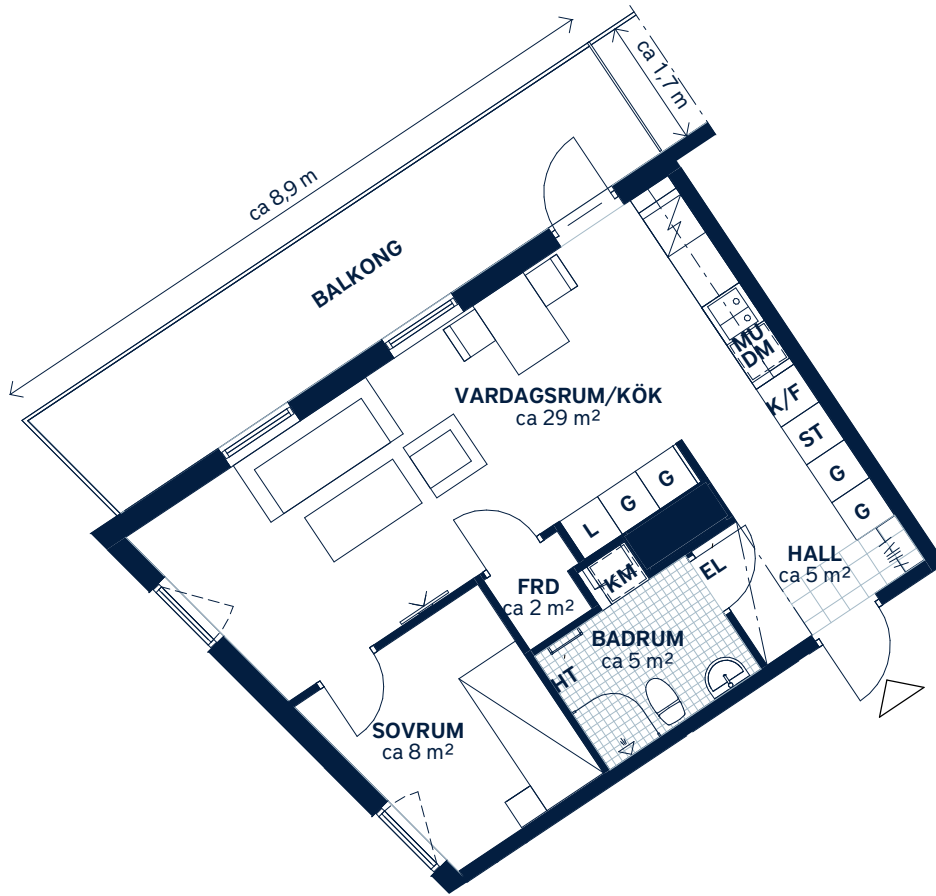

BOFAKTABLAD
Allén - Tyresö

SKALA 1 : 100 (A4)

<p>LÄGENHETSNUMMER: 0522</p>	<p>BOAREA: (CIRKA) 49m²</p>	<p>ANTAL RUM OCH KÖK: 2</p>																		
<p>ORIENTERINGSVY <i>Uppifrån</i></p>	<p>FASADVY <i>Vy från Axel Wennergrens väg</i></p>	<p>FÖRKLARINGAR</p> <table border="0"> <tr> <td>G Garderob</td> <td> Hatthylla</td> </tr> <tr> <td>L Linneskåp</td> <td> Klinker</td> </tr> <tr> <td>ST Städsåp</td> <td> Öppningsbart fönster</td> </tr> <tr> <td> Spishäll</td> <td> Multimediauttag</td> </tr> <tr> <td>K/F Kyl/frys</td> <td>EL Elcentral</td> </tr> <tr> <td>DM Diskmaskin</td> <td> Gipsinklädnad</td> </tr> <tr> <td>MU Mikrovågsugn</td> <td>FRD Förråd</td> </tr> <tr> <td>KM Kombimaskin</td> <td></td> </tr> <tr> <td>HT Handdukstork</td> <td></td> </tr> </table>	G Garderob	Hatthylla	L Linneskåp	Klinker	ST Städsåp	Öppningsbart fönster	Spishäll	Multimediauttag	K/F Kyl/frys	EL Elcentral	DM Diskmaskin	Gipsinklädnad	MU Mikrovågsugn	FRD Förråd	KM Kombimaskin		HT Handdukstork	
G Garderob	Hatthylla																			
L Linneskåp	Klinker																			
ST Städsåp	Öppningsbart fönster																			
Spishäll	Multimediauttag																			
K/F Kyl/frys	EL Elcentral																			
DM Diskmaskin	Gipsinklädnad																			
MU Mikrovågsugn	FRD Förråd																			
KM Kombimaskin																				
HT Handdukstork																				

Generell golvbeläggning om inget annat anges: ekparkett, trestav. Vikbara glasväggar i dusch.
Generell takhöjd ca 2,6 meter. Takhöjd vid gipsinklädnader ca 2,4 meter om inget annat anges.

Den angivna lägenhetsstorleken kan skilja sig från summan av rummens enskilda areor då samtliga areor är avrundade, samt då den totala arean inkluderar innerväggar. Upprättad: 2020-06-12 - Wallenstam förbehåller sig rätten till ändringar.