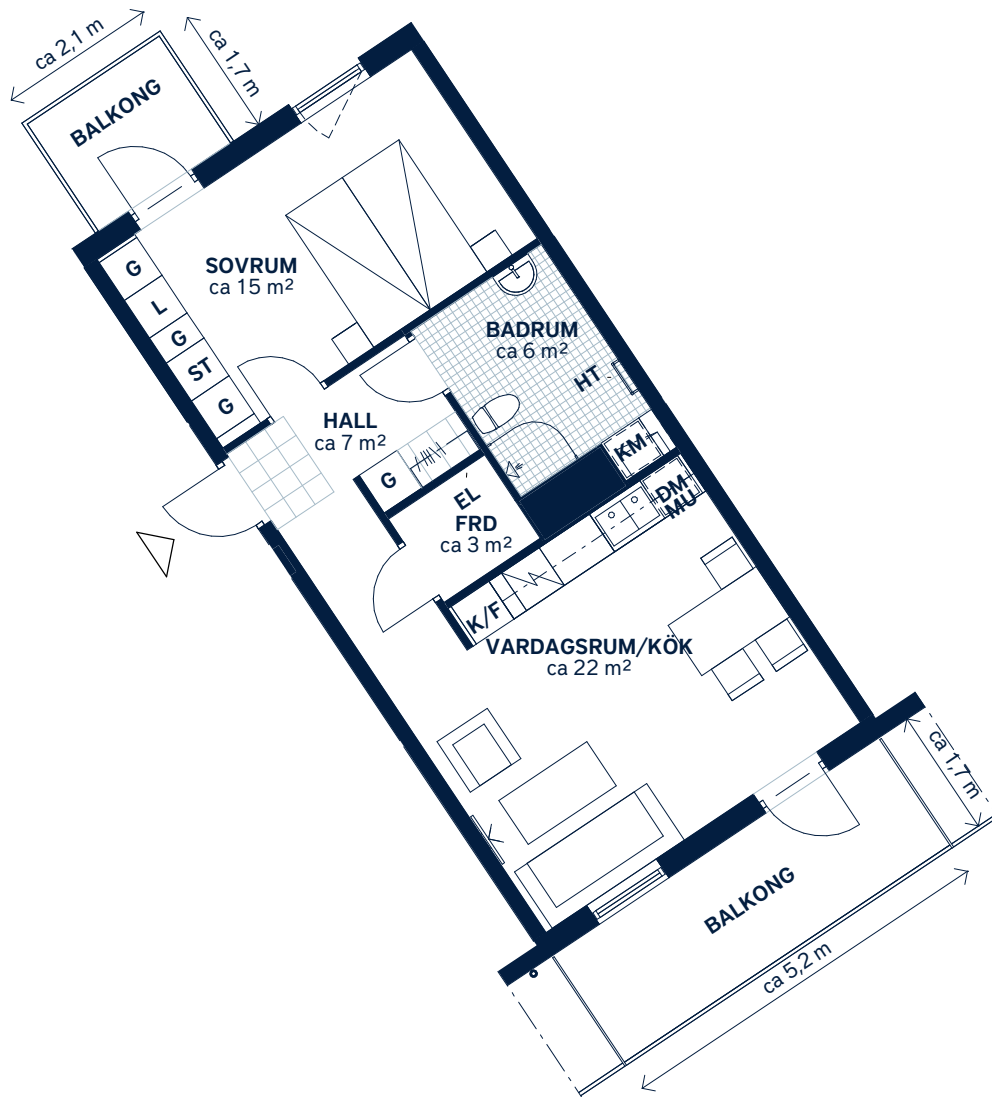

BOFAKTABLAD
Allén - Tyresö

SKALA 1 : 100 (A4)

<p>LÄGENHETSNUMMER: 0411</p>	<p>BOAREA: (CIRKA) 54m²</p>	<p>ANTAL RUM OCH KÖK: 2</p>																		
<p>ORIENTERINGSVY <i>Uppifrån</i></p>	<p>FASADVY <i>Vy från Axel Wennergrens väg</i></p>	<p>FÖRKLARINGAR</p> <table border="0"> <tr> <td>G Garderob</td> <td> Hatthylla</td> </tr> <tr> <td>L Linneskåp</td> <td> Klinker</td> </tr> <tr> <td>ST Städsåp</td> <td> Öppningsbart fönster</td> </tr> <tr> <td> Spishäll</td> <td> Multimediauttag</td> </tr> <tr> <td>K/F Kyl/frys</td> <td>EL Elcentral</td> </tr> <tr> <td>DM Diskmaskin</td> <td>FRD Förråd</td> </tr> <tr> <td>MU Mikrovågsugn</td> <td>○ Stuprör</td> </tr> <tr> <td>KM Kombimaskin</td> <td></td> </tr> <tr> <td>HT Handdukstork</td> <td></td> </tr> </table>	G Garderob	Hatthylla	L Linneskåp	Klinker	ST Städsåp	Öppningsbart fönster	Spishäll	Multimediauttag	K/F Kyl/frys	EL Elcentral	DM Diskmaskin	FRD Förråd	MU Mikrovågsugn	○ Stuprör	KM Kombimaskin		HT Handdukstork	
G Garderob	Hatthylla																			
L Linneskåp	Klinker																			
ST Städsåp	Öppningsbart fönster																			
Spishäll	Multimediauttag																			
K/F Kyl/frys	EL Elcentral																			
DM Diskmaskin	FRD Förråd																			
MU Mikrovågsugn	○ Stuprör																			
KM Kombimaskin																				
HT Handdukstork																				

Generell golvbeläggning om inget annat anges: ekparkett, trestav. Vikbara glasväggar i dusch.
Generell takhöjd ca 2,6 meter. Takhöjd vid gipsinklädnader ca 2,4 meter om inget annat anges.

Den angivna lägenhetsstorleken kan skilja sig från summan av rummens enskilda areor då samtliga areor är avrundade, samt då den totala arean inkluderar innerväggar. Upprättad: 2020-06-12 - Wallenstam förbehåller sig rätten till ändringar.