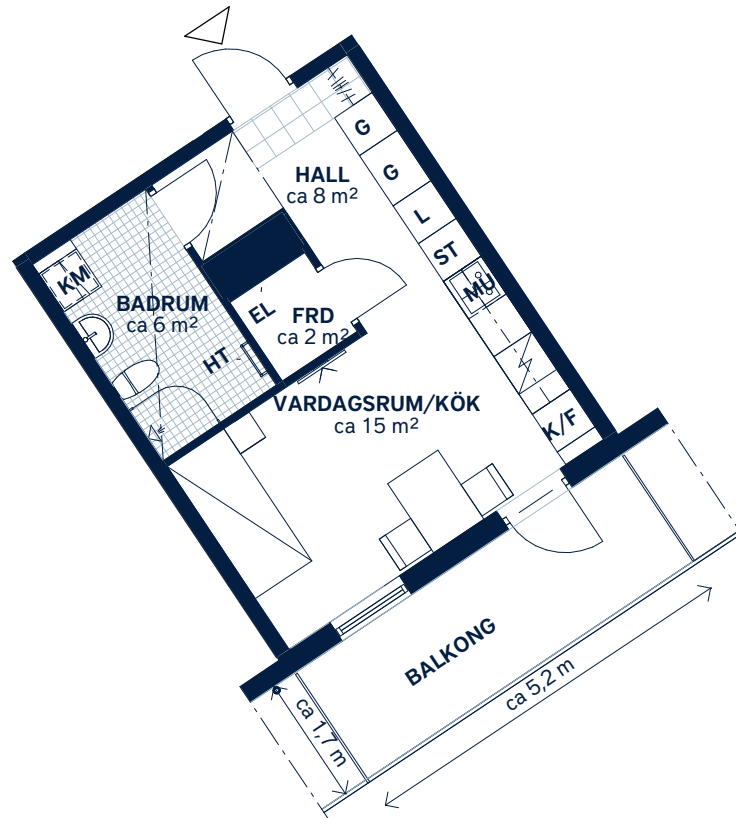

BOFAKTABLAD
Allén - Tyresö

SKALA 1 : 100 (A4)

<p>LÄGENHETSNUMMER: 0346</p>	<p>BOAREA: (CIRKA) 31m²</p>	<p>ANTAL RUM OCH KÖK: 1</p>																
<p>ORIENTERINGSVY <i>Uppifrån</i></p>	<p>FASADVY <i>Vy från Axel Wennergrens väg</i></p>	<p>FÖRKLARINGAR</p> <table border="0"> <tr> <td>G Garderob</td> <td> Hatthylla</td> </tr> <tr> <td>L Linneskåp</td> <td> Klinker</td> </tr> <tr> <td>ST Städskåp</td> <td> Multimediauttag</td> </tr> <tr> <td> Spishäll</td> <td>EL Elcentral</td> </tr> <tr> <td>K/F Kyl/frys</td> <td> Gipsinklädnad</td> </tr> <tr> <td>MU Mikrovågsugn</td> <td>FRD Förråd</td> </tr> <tr> <td>KM Kombimaskin</td> <td> Stuprör</td> </tr> <tr> <td>HT Handdukstork</td> <td></td> </tr> </table>	G Garderob	Hatthylla	L Linneskåp	Klinker	ST Städskåp	Multimediauttag	Spishäll	EL Elcentral	K/F Kyl/frys	Gipsinklädnad	MU Mikrovågsugn	FRD Förråd	KM Kombimaskin	Stuprör	HT Handdukstork	
G Garderob	Hatthylla																	
L Linneskåp	Klinker																	
ST Städskåp	Multimediauttag																	
Spishäll	EL Elcentral																	
K/F Kyl/frys	Gipsinklädnad																	
MU Mikrovågsugn	FRD Förråd																	
KM Kombimaskin	Stuprör																	
HT Handdukstork																		

Generell golvbeläggning om inget annat anges: ekparkett, trestav. Vikbara glasväggar i dusch.
Generell takhöjd ca 2,6 meter. Takhöjd vid gipsinklädnader ca 2,4 meter om inget annat anges.

Den angivna lägenhetsstorleken kan skilja sig från summan av rummens enskilda areor då samtliga areor är avrundade, samt då den totala arean inkluderar innerväggar. Upprättad: 2020-06-12 - Wallenstam förbehåller sig rätten till ändringar.