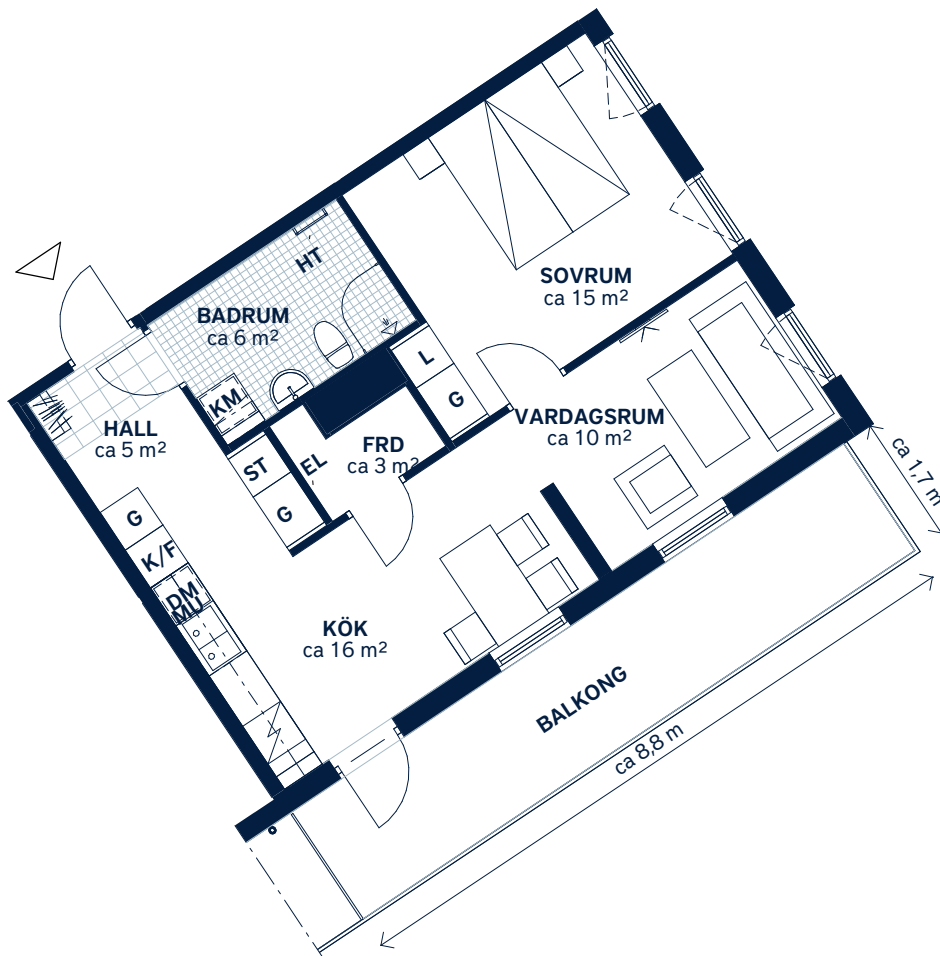

BOFAKTABLAD

Allén - Tyresö

SKALA 1 : 100 (A4)

<p>LÄGENHETSNUMMER: <b>0344</b></p>	<p>BOAREA: (CIRKA) <b>54m<sup>2</sup></b></p>	<p>ANTAL RUM OCH KÖK: <b>2</b></p>																		
<p>ORIENTERINGSVY <i>Uppifrån</i></p>	<p>FASADVY <i>Vy från Axel Wennergrens väg</i></p>	<p>FÖRKLARINGAR</p> <table border="0"> <tr> <td><b>G</b> Garderob</td> <td> Hatthylla</td> </tr> <tr> <td><b>L</b> Linneskåp</td> <td> Klinker</td> </tr> <tr> <td><b>ST</b> Städsåp</td> <td> Öppningsbart fönster</td> </tr> <tr> <td> Spishäll</td> <td> Multimediauttag</td> </tr> <tr> <td><b>K/F</b> Kyl/frys</td> <td><b>EL</b> Elcentral</td> </tr> <tr> <td><b>DM</b> Diskmaskin</td> <td><b>FRD</b> Förråd</td> </tr> <tr> <td><b>MU</b> Mikrovågsugn</td> <td>○ Stuprör</td> </tr> <tr> <td><b>KM</b> Kombimaskin</td> <td></td> </tr> <tr> <td><b>HT</b> Handdukstork</td> <td></td> </tr> </table>	<b>G</b> Garderob	Hatthylla	<b>L</b> Linneskåp	Klinker	<b>ST</b> Städsåp	Öppningsbart fönster	Spishäll	Multimediauttag	<b>K/F</b> Kyl/frys	<b>EL</b> Elcentral	<b>DM</b> Diskmaskin	<b>FRD</b> Förråd	<b>MU</b> Mikrovågsugn	○ Stuprör	<b>KM</b> Kombimaskin		<b>HT</b> Handdukstork	
<b>G</b> Garderob	Hatthylla																			
<b>L</b> Linneskåp	Klinker																			
<b>ST</b> Städsåp	Öppningsbart fönster																			
Spishäll	Multimediauttag																			
<b>K/F</b> Kyl/frys	<b>EL</b> Elcentral																			
<b>DM</b> Diskmaskin	<b>FRD</b> Förråd																			
<b>MU</b> Mikrovågsugn	○ Stuprör																			
<b>KM</b> Kombimaskin																				
<b>HT</b> Handdukstork																				