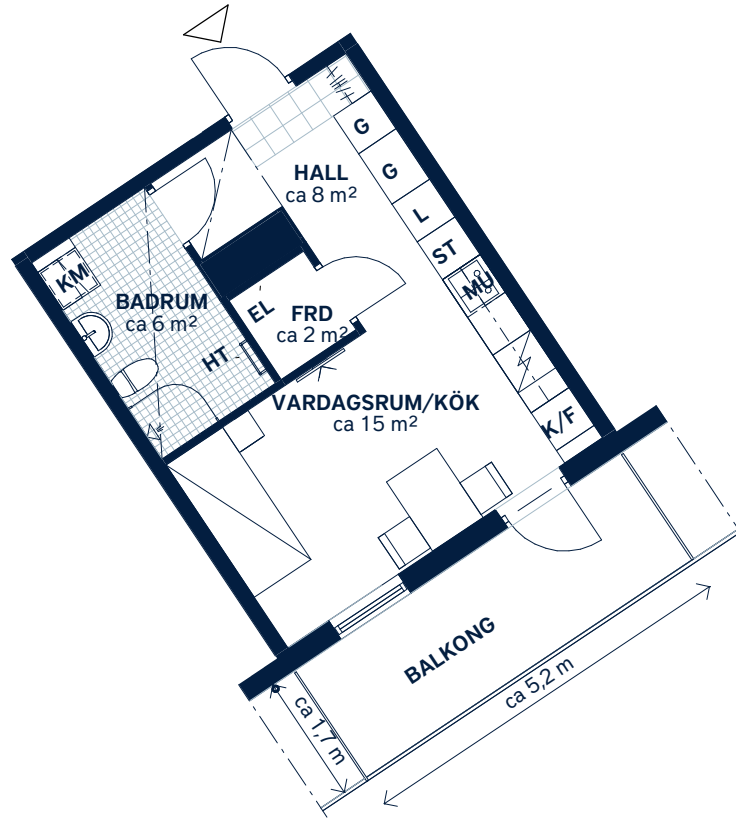

BOFAKTABLAD  
Allén - Tyresö

SKALA 1 : 100 (A4)

<p>LÄGENHETSNUMMER: <b>0336</b></p>	<p>BOAREA: (CIRKA) <b>31m<sup>2</sup></b></p>	<p>ANTAL RUM OCH KÖK: <b>1</b></p>																
<p>ORIENTERINGSVY <i>Uppifrån</i></p>	<p>FASADVY <i>Vy från Axel Wennergrens väg</i></p>	<p>FÖRKLARINGAR</p> <table border="0"> <tr> <td><b>G</b> Garderob</td> <td> Hatthylla</td> </tr> <tr> <td><b>L</b> Linneskåp</td> <td> Klinker</td> </tr> <tr> <td><b>ST</b> Städskåp</td> <td> Multimediauttag</td> </tr> <tr> <td> Spishäll</td> <td><b>EL</b> Elcentral</td> </tr> <tr> <td><b>K/F</b> Kyl/frys</td> <td> Gipsinklädnad</td> </tr> <tr> <td><b>MU</b> Mikrovågsugn</td> <td><b>FRD</b> Förråd</td> </tr> <tr> <td><b>KM</b> Kombimaskin</td> <td> Stuprör</td> </tr> <tr> <td><b>HT</b> Handdukstork</td> <td></td> </tr> </table>	<b>G</b> Garderob	Hatthylla	<b>L</b> Linneskåp	Klinker	<b>ST</b> Städskåp	Multimediauttag	Spishäll	<b>EL</b> Elcentral	<b>K/F</b> Kyl/frys	Gipsinklädnad	<b>MU</b> Mikrovågsugn	<b>FRD</b> Förråd	<b>KM</b> Kombimaskin	Stuprör	<b>HT</b> Handdukstork	
<b>G</b> Garderob	Hatthylla																	
<b>L</b> Linneskåp	Klinker																	
<b>ST</b> Städskåp	Multimediauttag																	
Spishäll	<b>EL</b> Elcentral																	
<b>K/F</b> Kyl/frys	Gipsinklädnad																	
<b>MU</b> Mikrovågsugn	<b>FRD</b> Förråd																	
<b>KM</b> Kombimaskin	Stuprör																	
<b>HT</b> Handdukstork																		

Generell golvbeläggning om inget annat anges: ekparkett, trestav. Vikbara glasväggar i dusch.  
Generell takhöjd ca 2,6 meter. Takhöjd vid gipsinklädnader ca 2,4 meter om inget annat anges.

Den angivna lägenhetsstorleken kan skilja sig från summan av rummens enskilda areor då samtliga areor är avrundade, samt då den totala arean inkluderar innerväggar. Upprättad: 2020-06-12 - Wallenstam förbehåller sig rätten till ändringar.