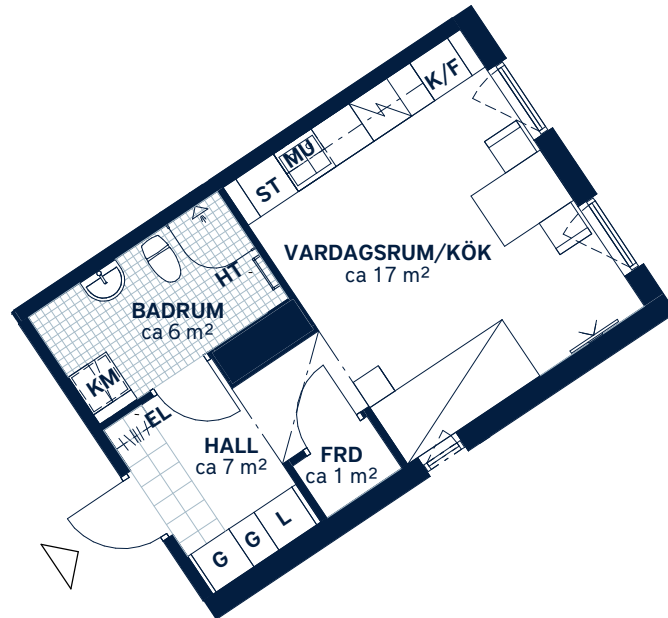

BOFAKTABLAD  
Allén - Tyresö

SKALA 1 : 100 (A4)

<p>LÄGENHETSNUMMER: <b>0245</b></p>	<p>BOAREA: (CIRKA) <b>30m<sup>2</sup></b></p>	<p>ANTAL RUM OCH KÖK: <b>1</b></p>																
<p>ORIENTERINGSVY <i>Uppifrån</i></p>	<p>FASADVY <i>Vy från Axel Wennergrens väg</i></p>	<p>FÖRKLARINGAR</p> <table border="0"> <tr> <td><b>G</b> Garderob</td> <td> Hatthylla</td> </tr> <tr> <td><b>L</b> Linneskåp</td> <td> Klinker</td> </tr> <tr> <td><b>ST</b> Städsåp</td> <td> Öppningsbart fönster</td> </tr> <tr> <td> Spishäll</td> <td> Multimediauttag</td> </tr> <tr> <td><b>K/F</b> Kyl/frys</td> <td><b>EL</b> Elcentral</td> </tr> <tr> <td><b>MU</b> Mikrovågsugn</td> <td> Gipsinklädnad</td> </tr> <tr> <td><b>KM</b> Kombimaskin</td> <td><b>FRD</b> Förråd</td> </tr> <tr> <td><b>HT</b> Handdukstork</td> <td></td> </tr> </table>	<b>G</b> Garderob	Hatthylla	<b>L</b> Linneskåp	Klinker	<b>ST</b> Städsåp	Öppningsbart fönster	Spishäll	Multimediauttag	<b>K/F</b> Kyl/frys	<b>EL</b> Elcentral	<b>MU</b> Mikrovågsugn	Gipsinklädnad	<b>KM</b> Kombimaskin	<b>FRD</b> Förråd	<b>HT</b> Handdukstork	
<b>G</b> Garderob	Hatthylla																	
<b>L</b> Linneskåp	Klinker																	
<b>ST</b> Städsåp	Öppningsbart fönster																	
Spishäll	Multimediauttag																	
<b>K/F</b> Kyl/frys	<b>EL</b> Elcentral																	
<b>MU</b> Mikrovågsugn	Gipsinklädnad																	
<b>KM</b> Kombimaskin	<b>FRD</b> Förråd																	
<b>HT</b> Handdukstork																		

Generell golvbeläggning om inget annat anges: ekparkett, trestav. Vikbara glasväggar i dusch.  
Generell takhöjd ca 2,6 meter. Takhöjd vid gipsinklädnader ca 2,4 meter om inget annat anges.

Den angivna lägenhetsstorleken kan skilja sig från summan av rummens enskilda areor då samtliga areor är avrundade, samt då den totala arean inkluderar innerväggar. Upprättad: 2020-06-12 - Wallenstam förbehåller sig rätten till ändringar.