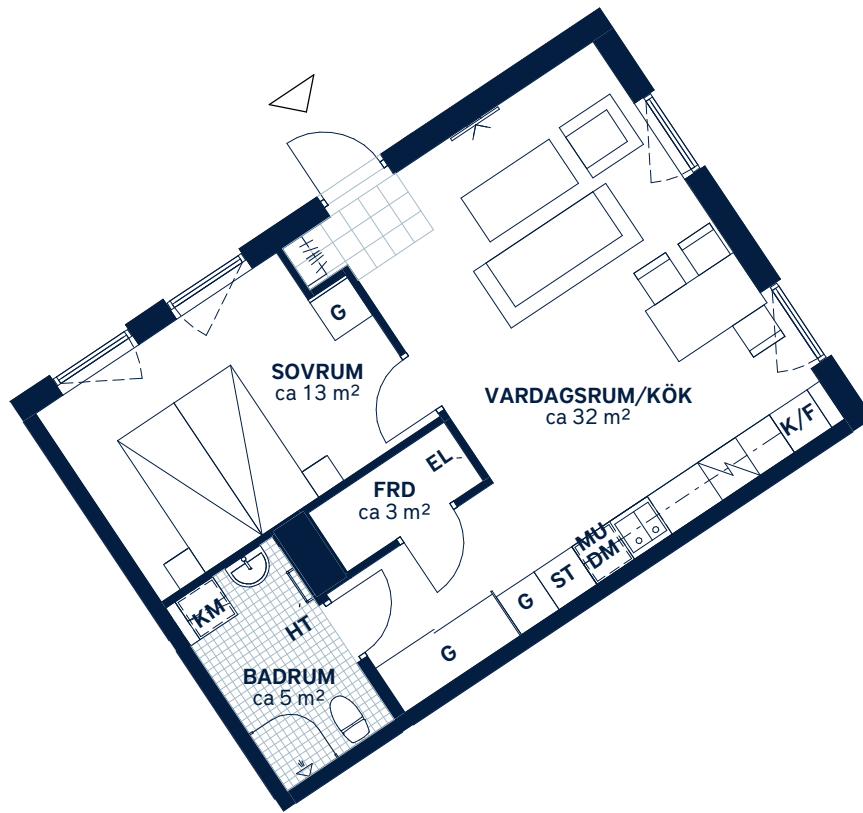

BOFAKTABLAD

Allén - Tyresö

SKALA 1 : 100 (A4)

<p>LÄGENHETSNUMMER: 0236</p>	<p>BOAREA: (CIRKA) 53m²</p>	<p>ANTAL RUM OCH KÖK: 2</p>																		
<p>ORIENTERINGSVY <i>Uppifrån</i></p>	<p>FASADVY <i>Vy från Axel Wennergrens väg</i></p>	<p>FÖRKLARINGAR</p> <table border="0"> <tr> <td>G Garderob</td> <td> Hatthylla</td> </tr> <tr> <td>L Linneskåp</td> <td> Klinker</td> </tr> <tr> <td>ST Städsåp</td> <td> Öppningsbart fönster</td> </tr> <tr> <td> Spishäll</td> <td> Multimediauttag</td> </tr> <tr> <td>K/F Kyl/frys</td> <td>EL Elcentral</td> </tr> <tr> <td>DM Diskmaskin</td> <td>FRD Förråd</td> </tr> <tr> <td>MU Mikrovågsugn</td> <td> Garderobsskjutdörrar</td> </tr> <tr> <td>KM Kombimaskin</td> <td></td> </tr> <tr> <td>HT Handdukstork</td> <td></td> </tr> </table>	G Garderob	Hatthylla	L Linneskåp	Klinker	ST Städsåp	Öppningsbart fönster	Spishäll	Multimediauttag	K/F Kyl/frys	EL Elcentral	DM Diskmaskin	FRD Förråd	MU Mikrovågsugn	Garderobsskjutdörrar	KM Kombimaskin		HT Handdukstork	
G Garderob	Hatthylla																			
L Linneskåp	Klinker																			
ST Städsåp	Öppningsbart fönster																			
Spishäll	Multimediauttag																			
K/F Kyl/frys	EL Elcentral																			
DM Diskmaskin	FRD Förråd																			
MU Mikrovågsugn	Garderobsskjutdörrar																			
KM Kombimaskin																				
HT Handdukstork																				

Generell golvbeläggning om inget annat anges: ekparkett, trestav. Vikbara glasväggar i dusch.
Generell takhöjd ca 2,6 meter. Takhöjd vid gipsinlädnader ca 2,4 meter om inget annat anges.

Den angivna lägenhetsstorleken kan skilja sig från summan av rummens enskilda areor då samtliga areor är avrundade, samt då den totala arean inkluderar innerväggar. Upprättad: 2020-06-12 - Wallenstam förbehåller sig rätten till ändringar.