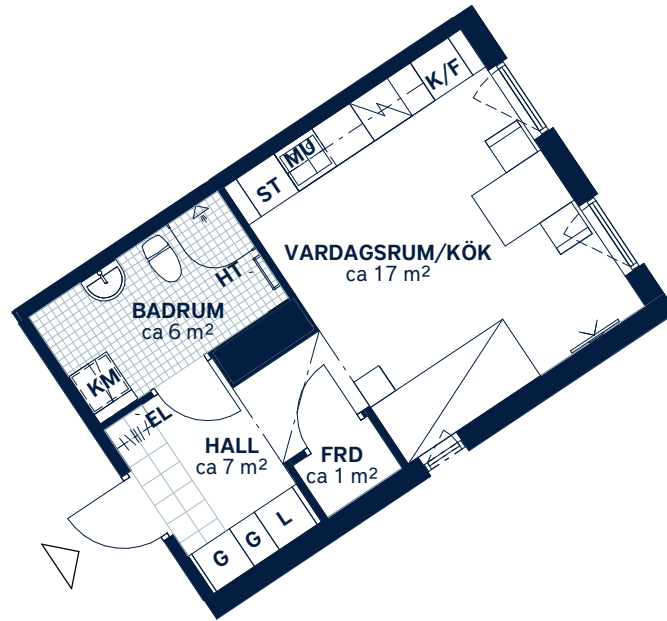

BOFAKTABLAD

Allén - Tyresö

SKALA 1 : 100 (A4)

<p>LÄGENHETSNUMMER: 0235</p>	<p>BOAREA: (CIRKA) 30m²</p>	<p>ANTAL RUM OCH KÖK: 1</p>																
<p>ORIENTERINGSVY <i>Uppifrån</i></p>	<p>FASADVY <i>Vy från Axel Wennergrens väg</i></p>	<p>FÖRKLARINGAR</p> <table border="0"> <tr> <td>G Garderob</td> <td> Hatthylla</td> </tr> <tr> <td>L Linneskåp</td> <td> Klinker</td> </tr> <tr> <td>ST Städsåp</td> <td> Öppningsbart fönster</td> </tr> <tr> <td> Spishäll</td> <td> Multimediauttag</td> </tr> <tr> <td>K/F Kyl/frys</td> <td>EL Elcentral</td> </tr> <tr> <td>MU Mikrovågsugn</td> <td> Gipsinklädnad</td> </tr> <tr> <td>KM Kombimaskin</td> <td>FRD Förråd</td> </tr> <tr> <td>HT Handdukstork</td> <td></td> </tr> </table>	G Garderob	Hatthylla	L Linneskåp	Klinker	ST Städsåp	Öppningsbart fönster	Spishäll	Multimediauttag	K/F Kyl/frys	EL Elcentral	MU Mikrovågsugn	Gipsinklädnad	KM Kombimaskin	FRD Förråd	HT Handdukstork	
G Garderob	Hatthylla																	
L Linneskåp	Klinker																	
ST Städsåp	Öppningsbart fönster																	
Spishäll	Multimediauttag																	
K/F Kyl/frys	EL Elcentral																	
MU Mikrovågsugn	Gipsinklädnad																	
KM Kombimaskin	FRD Förråd																	
HT Handdukstork																		

Generell golvbeläggning om inget annat anges: ekparkett, trestav. Vikbara glasväggar i dusch.
Generell takhöjd ca 2,6 meter. Takhöjd vid gipsinklädnader ca 2,4 meter om inget annat anges.

Den angivna lägenhetsstorleken kan skilja sig från summan av rummens enskilda areor då samtliga areor är avrundade, samt då den totala arean inkluderar innerväggar. Upprättad: 2020-06-12 - Wallenstam förbehåller sig rätten till ändringar.