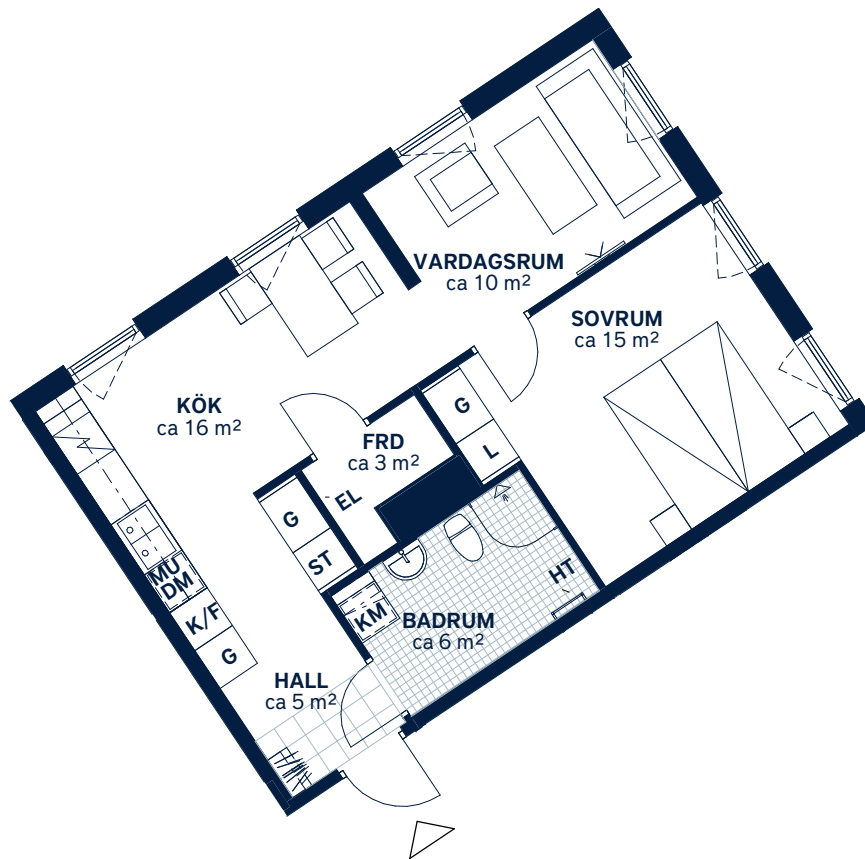

BOFAKTABLAD
Allén - Tyresö

SKALA 1 : 100 (A4)

<p>LÄGENHETSNUMMER: 0206</p>	<p>BOAREA: (CIRKA) 54m²</p>	<p>ANTAL RUM OCH KÖK: 2</p>																		
<p>ORIENTERINGSVY <i>Uppifrån</i></p>	<p>FASADVY <i>Vy från Axel Wennergrens väg</i></p>	<p>FÖRKLARINGAR</p> <table border="0"> <tr> <td>G Garderob</td> <td> Hatthylla</td> </tr> <tr> <td>L Linneskåp</td> <td> Klinker</td> </tr> <tr> <td>ST Städsåp</td> <td> Öppningsbart fönster</td> </tr> <tr> <td> Spishäll</td> <td> Multimediauttag</td> </tr> <tr> <td>K/F Kyl/frys</td> <td>EL Elcentral</td> </tr> <tr> <td>DM Diskmaskin</td> <td>FRD Förråd</td> </tr> <tr> <td>MU Mikrovågsugn</td> <td></td> </tr> <tr> <td>KM Kombimaskin</td> <td></td> </tr> <tr> <td>HT Handdukstork</td> <td></td> </tr> </table>	G Garderob	Hatthylla	L Linneskåp	Klinker	ST Städsåp	Öppningsbart fönster	Spishäll	Multimediauttag	K/F Kyl/frys	EL Elcentral	DM Diskmaskin	FRD Förråd	MU Mikrovågsugn		KM Kombimaskin		HT Handdukstork	
G Garderob	Hatthylla																			
L Linneskåp	Klinker																			
ST Städsåp	Öppningsbart fönster																			
Spishäll	Multimediauttag																			
K/F Kyl/frys	EL Elcentral																			
DM Diskmaskin	FRD Förråd																			
MU Mikrovågsugn																				
KM Kombimaskin																				
HT Handdukstork																				

Generell golvbeläggning om inget annat anges: ekparkett, trestav. Vikbara glasväggar i dusch.
Generell takhöjd ca 2,6 meter. Takhöjd vid gipsinklädnader ca 2,4 meter om inget annat anges.

Den angivna lägenhetsstorleken kan skilja sig från summan av rummens enskilda areor då samtliga areor är avrundade, samt då den totala arean inkluderar innerväggar. Upprättad: 2020-06-12 - Wallenstam förbehåller sig rätten till ändringar.