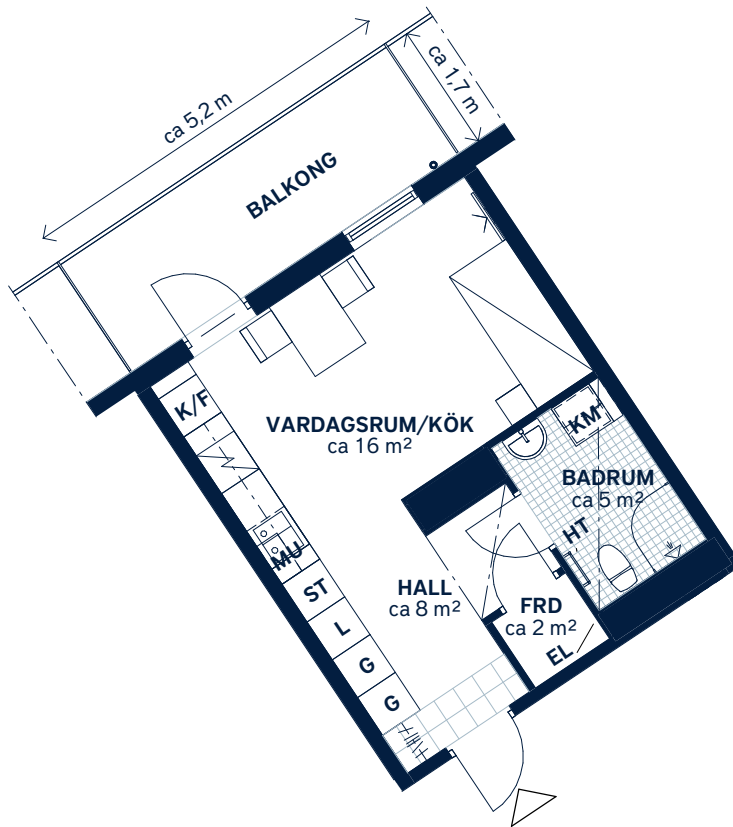

BOFAKTABLAD

Allén - Tyresö

SKALA 1 : 100 (A4)

<p>LÄGENHETSNUMMER: 0143</p>	<p>BOAREA: (CIRKA) 30m²</p>	<p>ANTAL RUM OCH KÖK: 1</p>																
<p>ORIENTERINGSVY <i>Uppifrån</i></p>	<p>FASADVY <i>Vy från Axel Wennergrens väg</i></p>	<p>FÖRKLARINGAR</p> <table border="0"> <tr> <td>G Garderob</td> <td> Hatthylla</td> </tr> <tr> <td>L Linneskåp</td> <td> Klinker</td> </tr> <tr> <td>ST Städsåp</td> <td> Multimediauttag</td> </tr> <tr> <td> Spishäll</td> <td>EL Elcentral</td> </tr> <tr> <td>K/F Kyl/frys</td> <td> Gipsinklädnad</td> </tr> <tr> <td>MU Mikrovågsugn</td> <td>FRD Förråd</td> </tr> <tr> <td>KM Kombimaskin</td> <td> Stuprör</td> </tr> <tr> <td>HT Handdukstork</td> <td></td> </tr> </table>	G Garderob	Hatthylla	L Linneskåp	Klinker	ST Städsåp	Multimediauttag	Spishäll	EL Elcentral	K/F Kyl/frys	Gipsinklädnad	MU Mikrovågsugn	FRD Förråd	KM Kombimaskin	Stuprör	HT Handdukstork	
G Garderob	Hatthylla																	
L Linneskåp	Klinker																	
ST Städsåp	Multimediauttag																	
Spishäll	EL Elcentral																	
K/F Kyl/frys	Gipsinklädnad																	
MU Mikrovågsugn	FRD Förråd																	
KM Kombimaskin	Stuprör																	
HT Handdukstork																		

Generell golvbeläggning om inget annat anges: ekparkett, trestav. Vikbara glasväggar i dusch.
Generell takhöjd ca 2,6 meter. Takhöjd vid gipsinklädnader ca 2,4 meter om inget annat anges.

Den angivna lägenhetsstorleken kan skilja sig från summan av rummens enskilda areor då samtliga areor är avrundade, samt då den totala arean inkluderar innerväggar. Upprättad: 2020-06-12 - Wallenstam förbehåller sig rätten till ändringar.