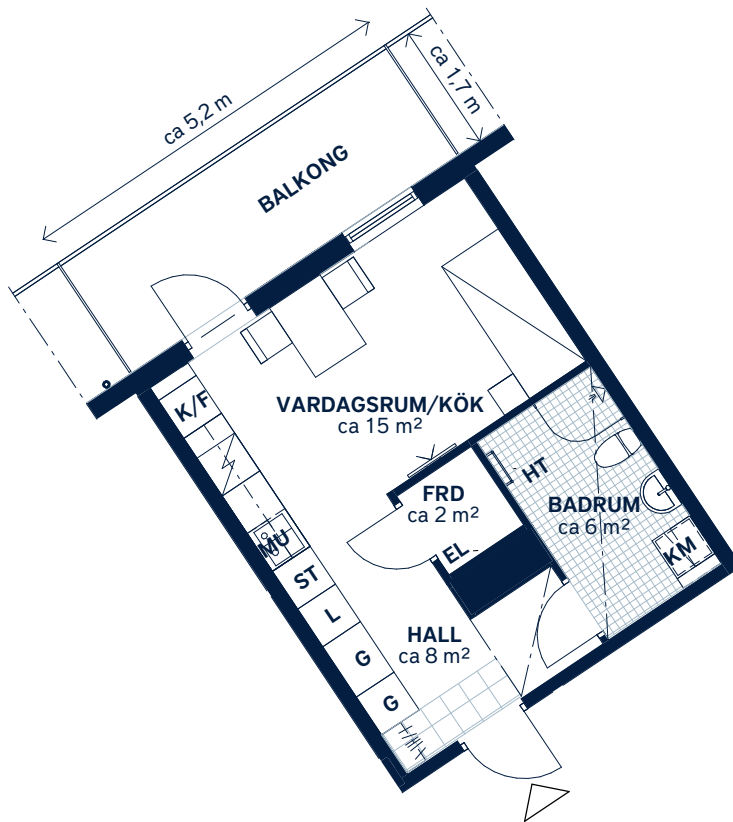

BOFAKTABLAD  
Allén - Tyresö

SKALA 1 : 100 (A4)

<p>LÄGENHETSNUMMER: <b>0134</b></p>	<p>BOAREA: (CIRKA) <b>31m<sup>2</sup></b></p>	<p>ANTAL RUM OCH KÖK: <b>1</b></p>																
<p>ORIENTERINGSVY <i>Uppifrån</i></p> <p>AXEL WENNERGREN S VÄG</p>	<p>FASADVY <i>Vy från Axel Wennergrens väg</i></p>	<p>FÖRKLARINGAR</p> <table border="0"> <tr> <td><b>G</b> Garderob</td> <td> Hatthylla</td> </tr> <tr> <td><b>L</b> Linneskåp</td> <td> Klinker</td> </tr> <tr> <td><b>ST</b> Städskåp</td> <td> Multimediauttag</td> </tr> <tr> <td> Spishäll</td> <td><b>EL</b> Elcentral</td> </tr> <tr> <td><b>K/F</b> Kyl/frys</td> <td> Gipsinklädnad</td> </tr> <tr> <td><b>MU</b> Mikrovågsugn</td> <td><b>FRD</b> Förråd</td> </tr> <tr> <td><b>KM</b> Kombimaskin</td> <td> Stuprör</td> </tr> <tr> <td><b>HT</b> Handdukstork</td> <td></td> </tr> </table>	<b>G</b> Garderob	Hatthylla	<b>L</b> Linneskåp	Klinker	<b>ST</b> Städskåp	Multimediauttag	Spishäll	<b>EL</b> Elcentral	<b>K/F</b> Kyl/frys	Gipsinklädnad	<b>MU</b> Mikrovågsugn	<b>FRD</b> Förråd	<b>KM</b> Kombimaskin	Stuprör	<b>HT</b> Handdukstork	
<b>G</b> Garderob	Hatthylla																	
<b>L</b> Linneskåp	Klinker																	
<b>ST</b> Städskåp	Multimediauttag																	
Spishäll	<b>EL</b> Elcentral																	
<b>K/F</b> Kyl/frys	Gipsinklädnad																	
<b>MU</b> Mikrovågsugn	<b>FRD</b> Förråd																	
<b>KM</b> Kombimaskin	Stuprör																	
<b>HT</b> Handdukstork																		

Generell golvbeläggning om inget annat anges: ekparkett, trestav. Vikbara glasväggar i dusch.  
Generell takhöjd ca 2,6 meter. Takhöjd vid gipsinklädnader ca 2,4 meter om inget annat anges.

Den angivna lägenhetsstorleken kan skilja sig från summan av rummens enskilda areor då samtliga areor är avrundade, samt då den totala arean inkluderar innerväggar. Upprättad: 2020-06-12 - Wallenstam förbehåller sig rätten till ändringar.