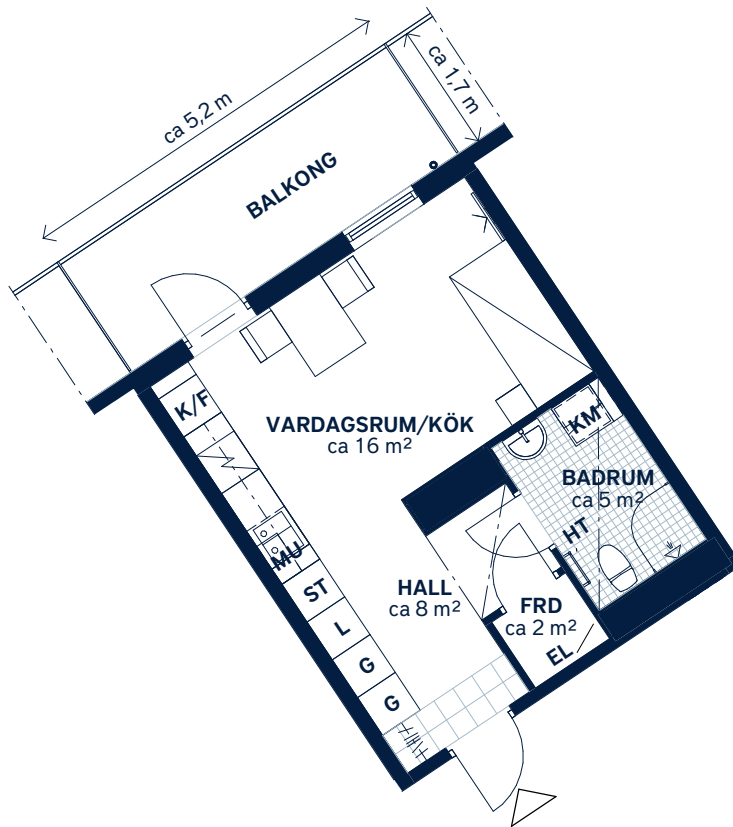

BOFAKTABLAD

Allén - Tyresö

SKALA 1 : 100 (A4)

<p>LÄGENHETSNUMMER: <b>0123</b></p>	<p>BOAREA: (CIRKA) <b>30m<sup>2</sup></b></p>	<p>ANTAL RUM OCH KÖK: <b>1</b></p>																
<p>ORIENTERINGSVY <i>Uppifrån</i></p>	<p>FASADVY <i>Vy från Axel Wennergrens väg</i></p>	<p>FÖRKLARINGAR</p> <table border="0"> <tr> <td><b>G</b> Garderob</td> <td> Hatthylla</td> </tr> <tr> <td><b>L</b> Linneskåp</td> <td> Klinker</td> </tr> <tr> <td><b>ST</b> Städskåp</td> <td> Multimediauttag</td> </tr> <tr> <td> Spishäll</td> <td><b>EL</b> Elcentral</td> </tr> <tr> <td><b>K/F</b> Kyl/frys</td> <td> Gipsinklädnad</td> </tr> <tr> <td><b>MU</b> Mikrovågsugn</td> <td><b>FRD</b> Förråd</td> </tr> <tr> <td><b>KM</b> Kombimaskin</td> <td> Stuprör</td> </tr> <tr> <td><b>HT</b> Handdukstork</td> <td></td> </tr> </table>	<b>G</b> Garderob	Hatthylla	<b>L</b> Linneskåp	Klinker	<b>ST</b> Städskåp	Multimediauttag	Spishäll	<b>EL</b> Elcentral	<b>K/F</b> Kyl/frys	Gipsinklädnad	<b>MU</b> Mikrovågsugn	<b>FRD</b> Förråd	<b>KM</b> Kombimaskin	Stuprör	<b>HT</b> Handdukstork	
<b>G</b> Garderob	Hatthylla																	
<b>L</b> Linneskåp	Klinker																	
<b>ST</b> Städskåp	Multimediauttag																	
Spishäll	<b>EL</b> Elcentral																	
<b>K/F</b> Kyl/frys	Gipsinklädnad																	
<b>MU</b> Mikrovågsugn	<b>FRD</b> Förråd																	
<b>KM</b> Kombimaskin	Stuprör																	
<b>HT</b> Handdukstork																		

Generell golvbeläggning om inget annat anges: ekparkett, trestav. Vikbara glasväggar i dusch.  
Generell takhöjd ca 2,6 meter. Takhöjd vid gipsinklädnader ca 2,4 meter om inget annat anges.

Den angivna lägenhetsstorleken kan skilja sig från summan av rummens enskilda areor då samtliga areor är avrundade, samt då den totala arean inkluderar innerväggar. Upprättad: 2020-06-12 - Wallenstam förbehåller sig rätten till ändringar.