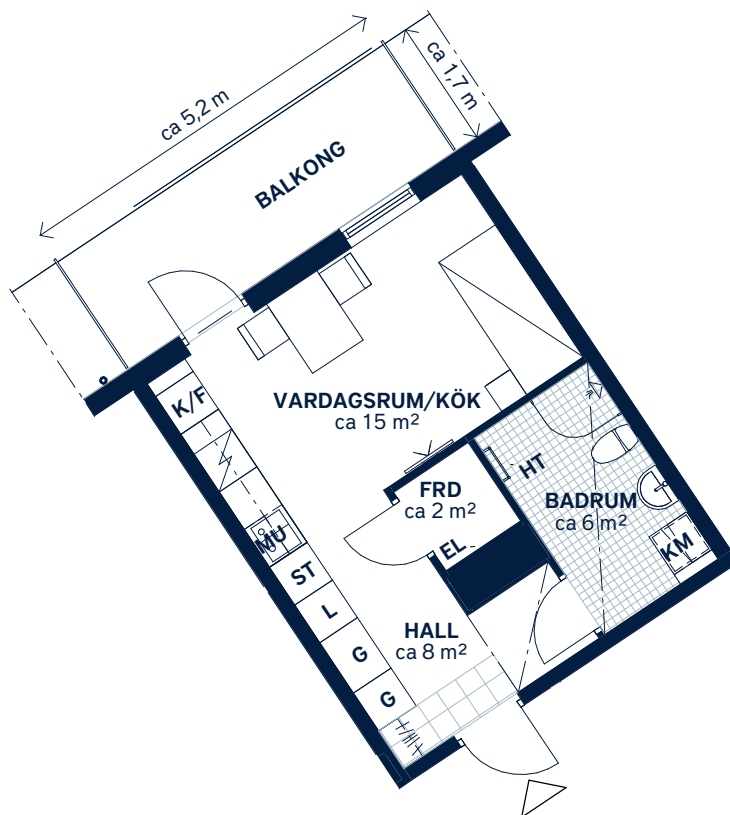

BOFAKTABLAD  
Allén - Tyresö

SKALA 1 : 100 (A4)

<p>LÄGENHETSNUMMER: <b>0114</b></p>	<p>BOAREA: (CIRKA) <b>31m<sup>2</sup></b></p>	<p>ANTAL RUM OCH KÖK: <b>1</b></p>																
<p>ORIENTERINGSVY <i>Uppifrån</i></p>	<p>FASADVY <i>Vy från Axel Wennergrens väg</i></p>	<p>FÖRKLARINGAR</p> <table border="0"> <tr> <td><b>G</b> Garderob</td> <td> Hatthylla</td> </tr> <tr> <td><b>L</b> Linneskåp</td> <td> Klinker</td> </tr> <tr> <td><b>ST</b> Städskåp</td> <td> Multimediauttag</td> </tr> <tr> <td> Spishäll</td> <td><b>EL</b> Elcentral</td> </tr> <tr> <td><b>K/F</b> Kyl/frys</td> <td> Gipsinklädnad</td> </tr> <tr> <td><b>MU</b> Mikrovågsugn</td> <td><b>FRD</b> Förråd</td> </tr> <tr> <td><b>KM</b> Kombimaskin</td> <td> Stuprör</td> </tr> <tr> <td><b>HT</b> Handdukstork</td> <td></td> </tr> </table>	<b>G</b> Garderob	Hatthylla	<b>L</b> Linneskåp	Klinker	<b>ST</b> Städskåp	Multimediauttag	Spishäll	<b>EL</b> Elcentral	<b>K/F</b> Kyl/frys	Gipsinklädnad	<b>MU</b> Mikrovågsugn	<b>FRD</b> Förråd	<b>KM</b> Kombimaskin	Stuprör	<b>HT</b> Handdukstork	
<b>G</b> Garderob	Hatthylla																	
<b>L</b> Linneskåp	Klinker																	
<b>ST</b> Städskåp	Multimediauttag																	
Spishäll	<b>EL</b> Elcentral																	
<b>K/F</b> Kyl/frys	Gipsinklädnad																	
<b>MU</b> Mikrovågsugn	<b>FRD</b> Förråd																	
<b>KM</b> Kombimaskin	Stuprör																	
<b>HT</b> Handdukstork																		

Generell golvbeläggning om inget annat anges: ekparkett, trestav. Vikbara glasväggar i dusch.  
Generell takhöjd ca 2,6 meter. Takhöjd vid gipsinklädnader ca 2,4 meter om inget annat anges.

Den angivna lägenhetsstorleken kan skilja sig från summan av rummens enskilda areor då samtliga areor är avrundade, samt då den totala arean inkluderar innerväggar. Upprättad: 2020-06-12 - Wallenstam förbehåller sig rätten till ändringar.