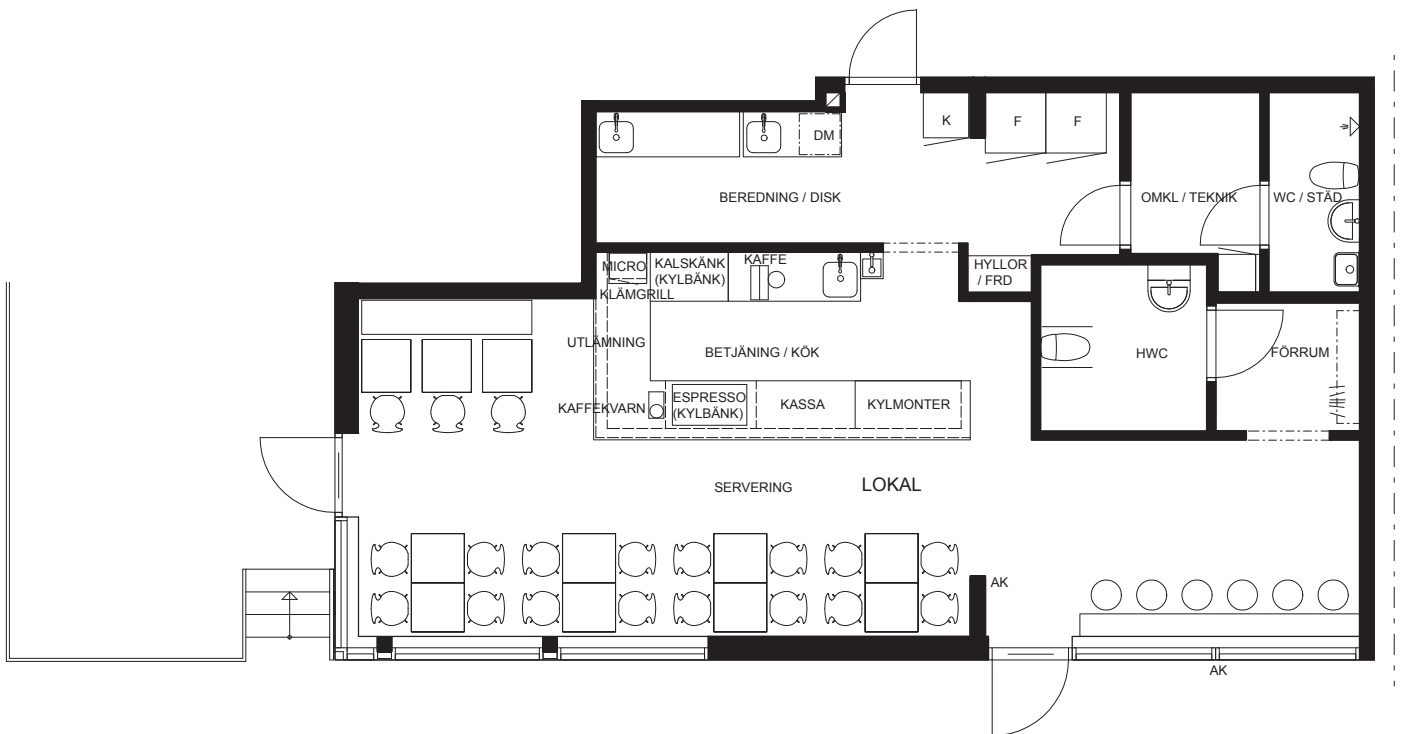

NORRGÅRDHUSEN
 ÅKERSBERGA
 ÖSTERÅKER KOMMUN
 LOKALFAKTA
 LOKAL, ca 86 kvm
 RUMSHÖJD, 3250 mm (till uk bjälklag)

FÖRKLARING

- AK ARMBÄGSKONTAKT
- DM DISKMASKIN
- F FRYSS
- G GARDEROB
- K KYL

FASAD SYD