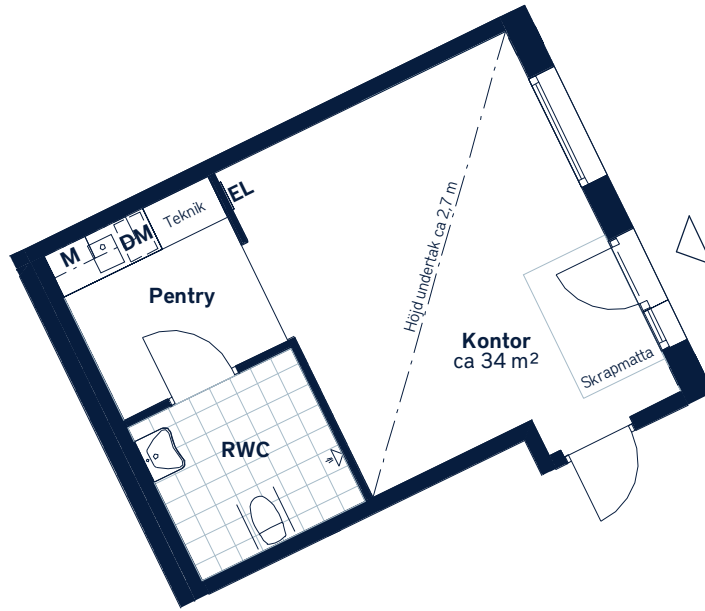

LOKALFAKTABLAD
Kv. Nacka Grace - Nacka

SKALA 1 : 100 (A4)

LOKALNUMMER: 5009	LOKALAREA: (CIRKA) 34m ²	FÖRKLARINGAR				
<p>ORIENTERINGSVY Uppifrån</p>	<p>SEKTION Vy från Värmdövägen</p>	<table border="0"> <tr> <td> Diskmaskin</td> <td> Klinker</td> </tr> <tr> <td> Mikrovågsugn</td> <td> Elcentral</td> </tr> </table>	Diskmaskin	Klinker	Mikrovågsugn	Elcentral
Diskmaskin	Klinker					
Mikrovågsugn	Elcentral					

Golvbeläggning enligt avtalsbilaga.
 Takhöjd generellt i RWC samt pentry ca 2,2 - 2,5 m.
 Upprättad: 2023-05-24 - Wallenstam förbehåller sig rätten till ändringar.