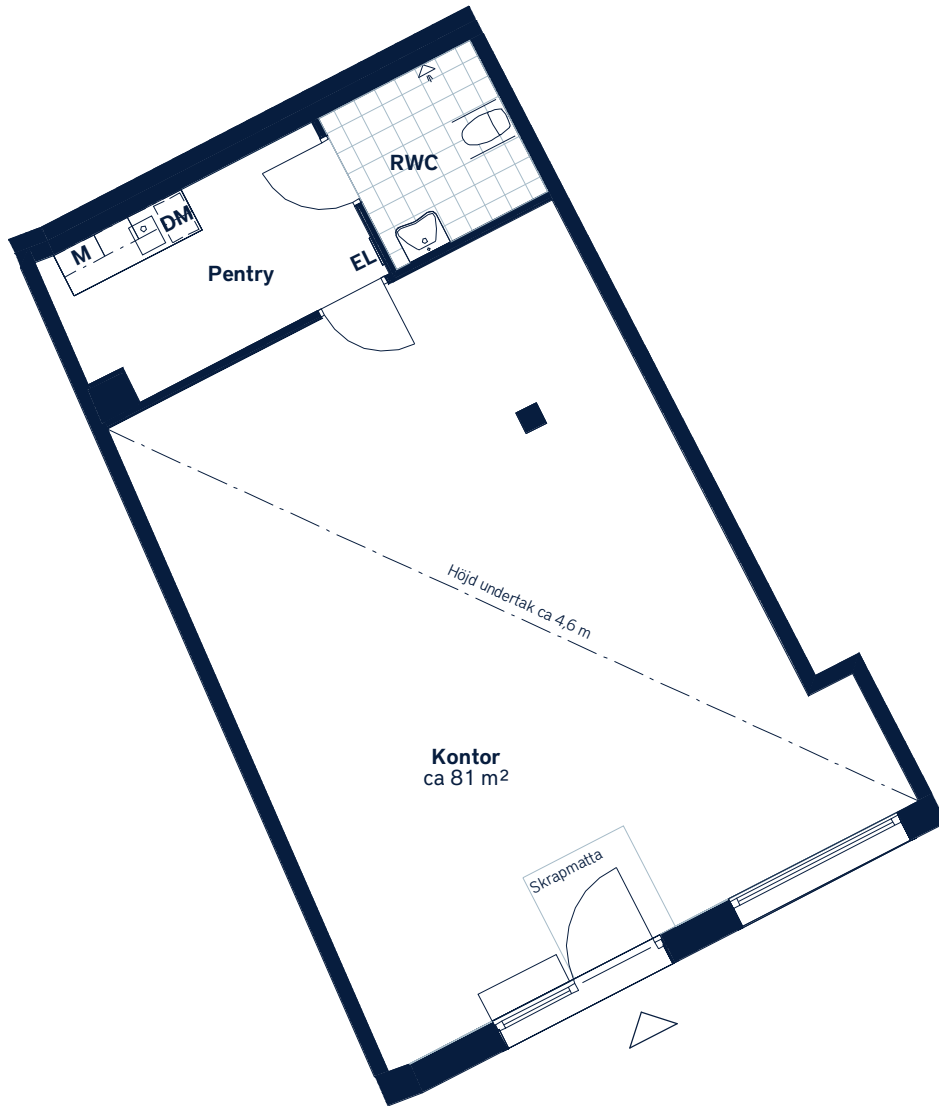

LOKALFAKTABLAD
Kv. Nacka Grace - Nacka

SKALA 1 : 100 (A4)

LOKALNUMMER: 5004	LOKALAREA: (CIRKA) 81m ²	FÖRKLARINGAR				
<p>ORIENTERINGSVY Uppifrån</p>	<p>SEKTION Vy från Värmdövägen</p>	<p>FÖRKLARINGAR</p> <table border="0"> <tr> <td> Diskmaskin</td> <td> Klinker</td> </tr> <tr> <td> Mikrovågsugn</td> <td> Elcentral</td> </tr> </table>	Diskmaskin	Klinker	Mikrovågsugn	Elcentral
Diskmaskin	Klinker					
Mikrovågsugn	Elcentral					

Golvbeläggning enligt avtalsbilaga.
 Takhöjd generellt i RWC samt pentry ca 2,2 - 2,5 m.
 Upprättad: 2023-05-24 - Wallenstam förbehåller sig rätten till ändringar.