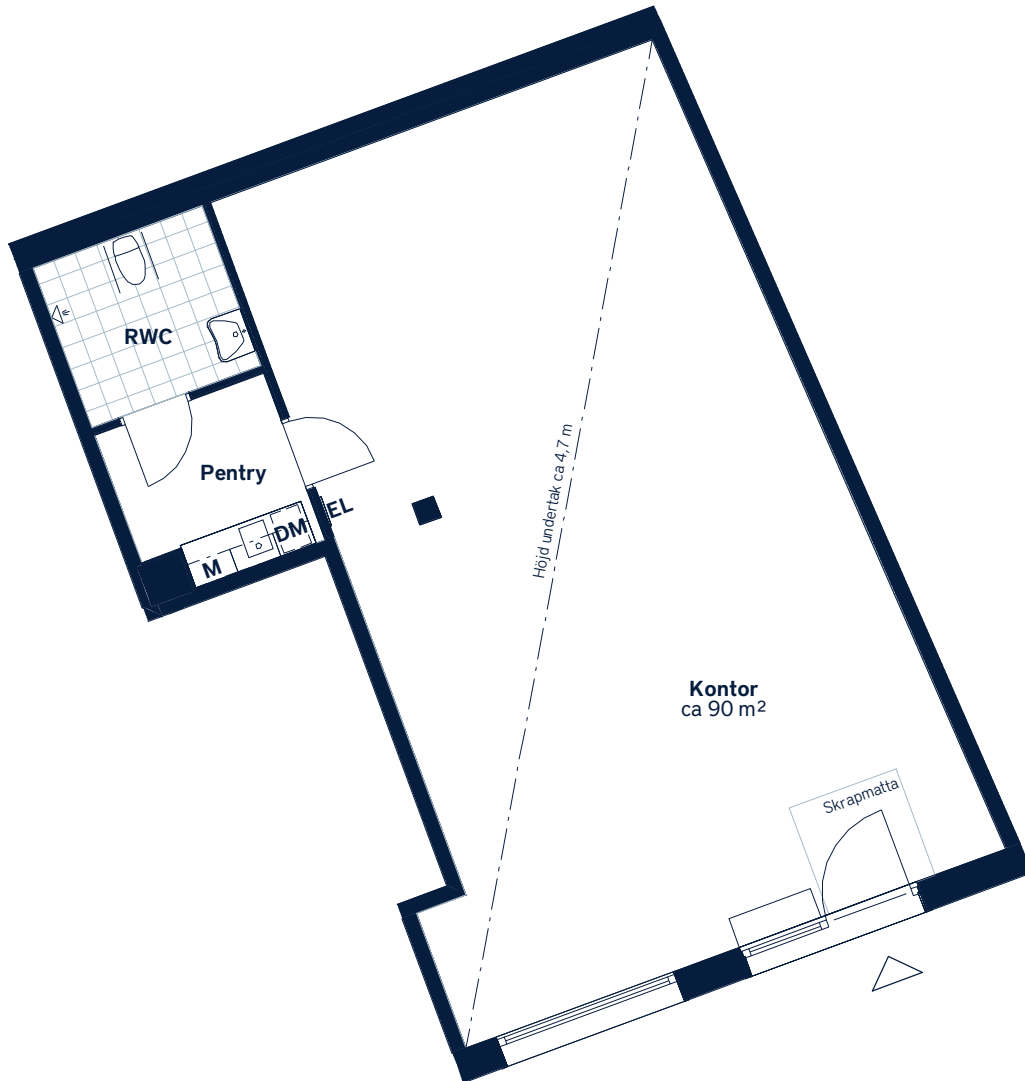

LOKALFAKTABLAD
 Kv. Nacka Grace - Nacka

SKALA 1 : 100 (A4)

LOKALNUMMER: 5003	LOKALAREA: (CIRKA) 90m ²	FÖRKLARINGAR
<p>ORIENTERINGSVY Uppifrån</p> <p>Orientation map showing the building's location relative to Myagatan, Nackdövägen, and Värmdövägen. A north arrow is present.</p>	<p>SEKTION Vy från Värmdövägen</p> <p>Cross-section diagram showing floor levels from 10 to 17. The ground level is marked as 10. The building has multiple floors, with the top floor being level 17.</p>	<p>FÖRKLARINGAR</p> <ul style="list-style-type: none"> Diskmaskin Mikrovågsugn Klinker Elcentral

Golvbeläggning enligt avtalsbilaga.
 Takhöjd generellt i RWC samt pentry ca 2,2 - 2,5 m.
 Upprättad: 2023-05-24 - Wallenstam förbehåller sig rätten till ändringar.