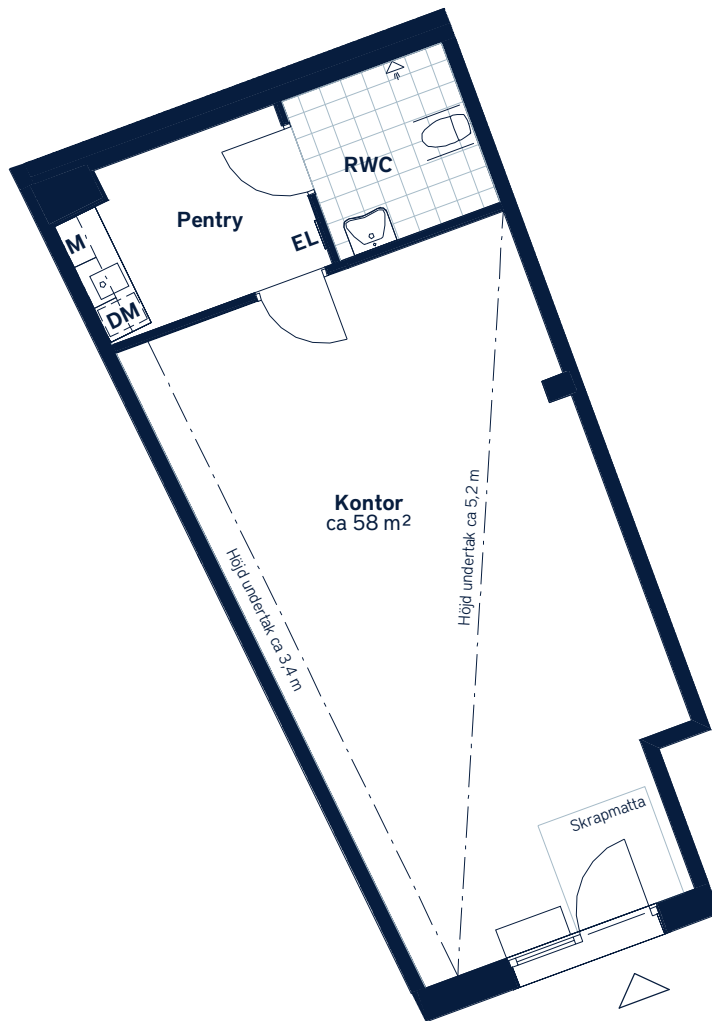

LOKALFAKTABLAD  
*Kv. Nacka Grace - Nacka*

SKALA 1 : 100 (A4)

LOKALNUMMER: 5002	LOKALAREA: (CIRKA) 58m <sup>2</sup>	FÖRKLARINGAR				
<p><b>ORIENTERINGSVY</b> Uppifrån</p>	<p><b>SEKTION</b> Vy från Värmdövägen</p>	<p><b>FÖRKLARINGAR</b></p> <table border="0"> <tr> <td> Diskmaskin</td> <td> Klinker</td> </tr> <tr> <td> Mikrovågsugn</td> <td> Elcentral</td> </tr> </table>	Diskmaskin	Klinker	Mikrovågsugn	Elcentral
Diskmaskin	Klinker					
Mikrovågsugn	Elcentral					

Golvbeläggning enligt avtalsbilaga.  
 Takhöjd generellt i RWC samt pentry ca 2,2 - 2,5 m.  
 Upprättad: 2023-05-24 - Wallenstam förbehåller sig rätten till ändringar.