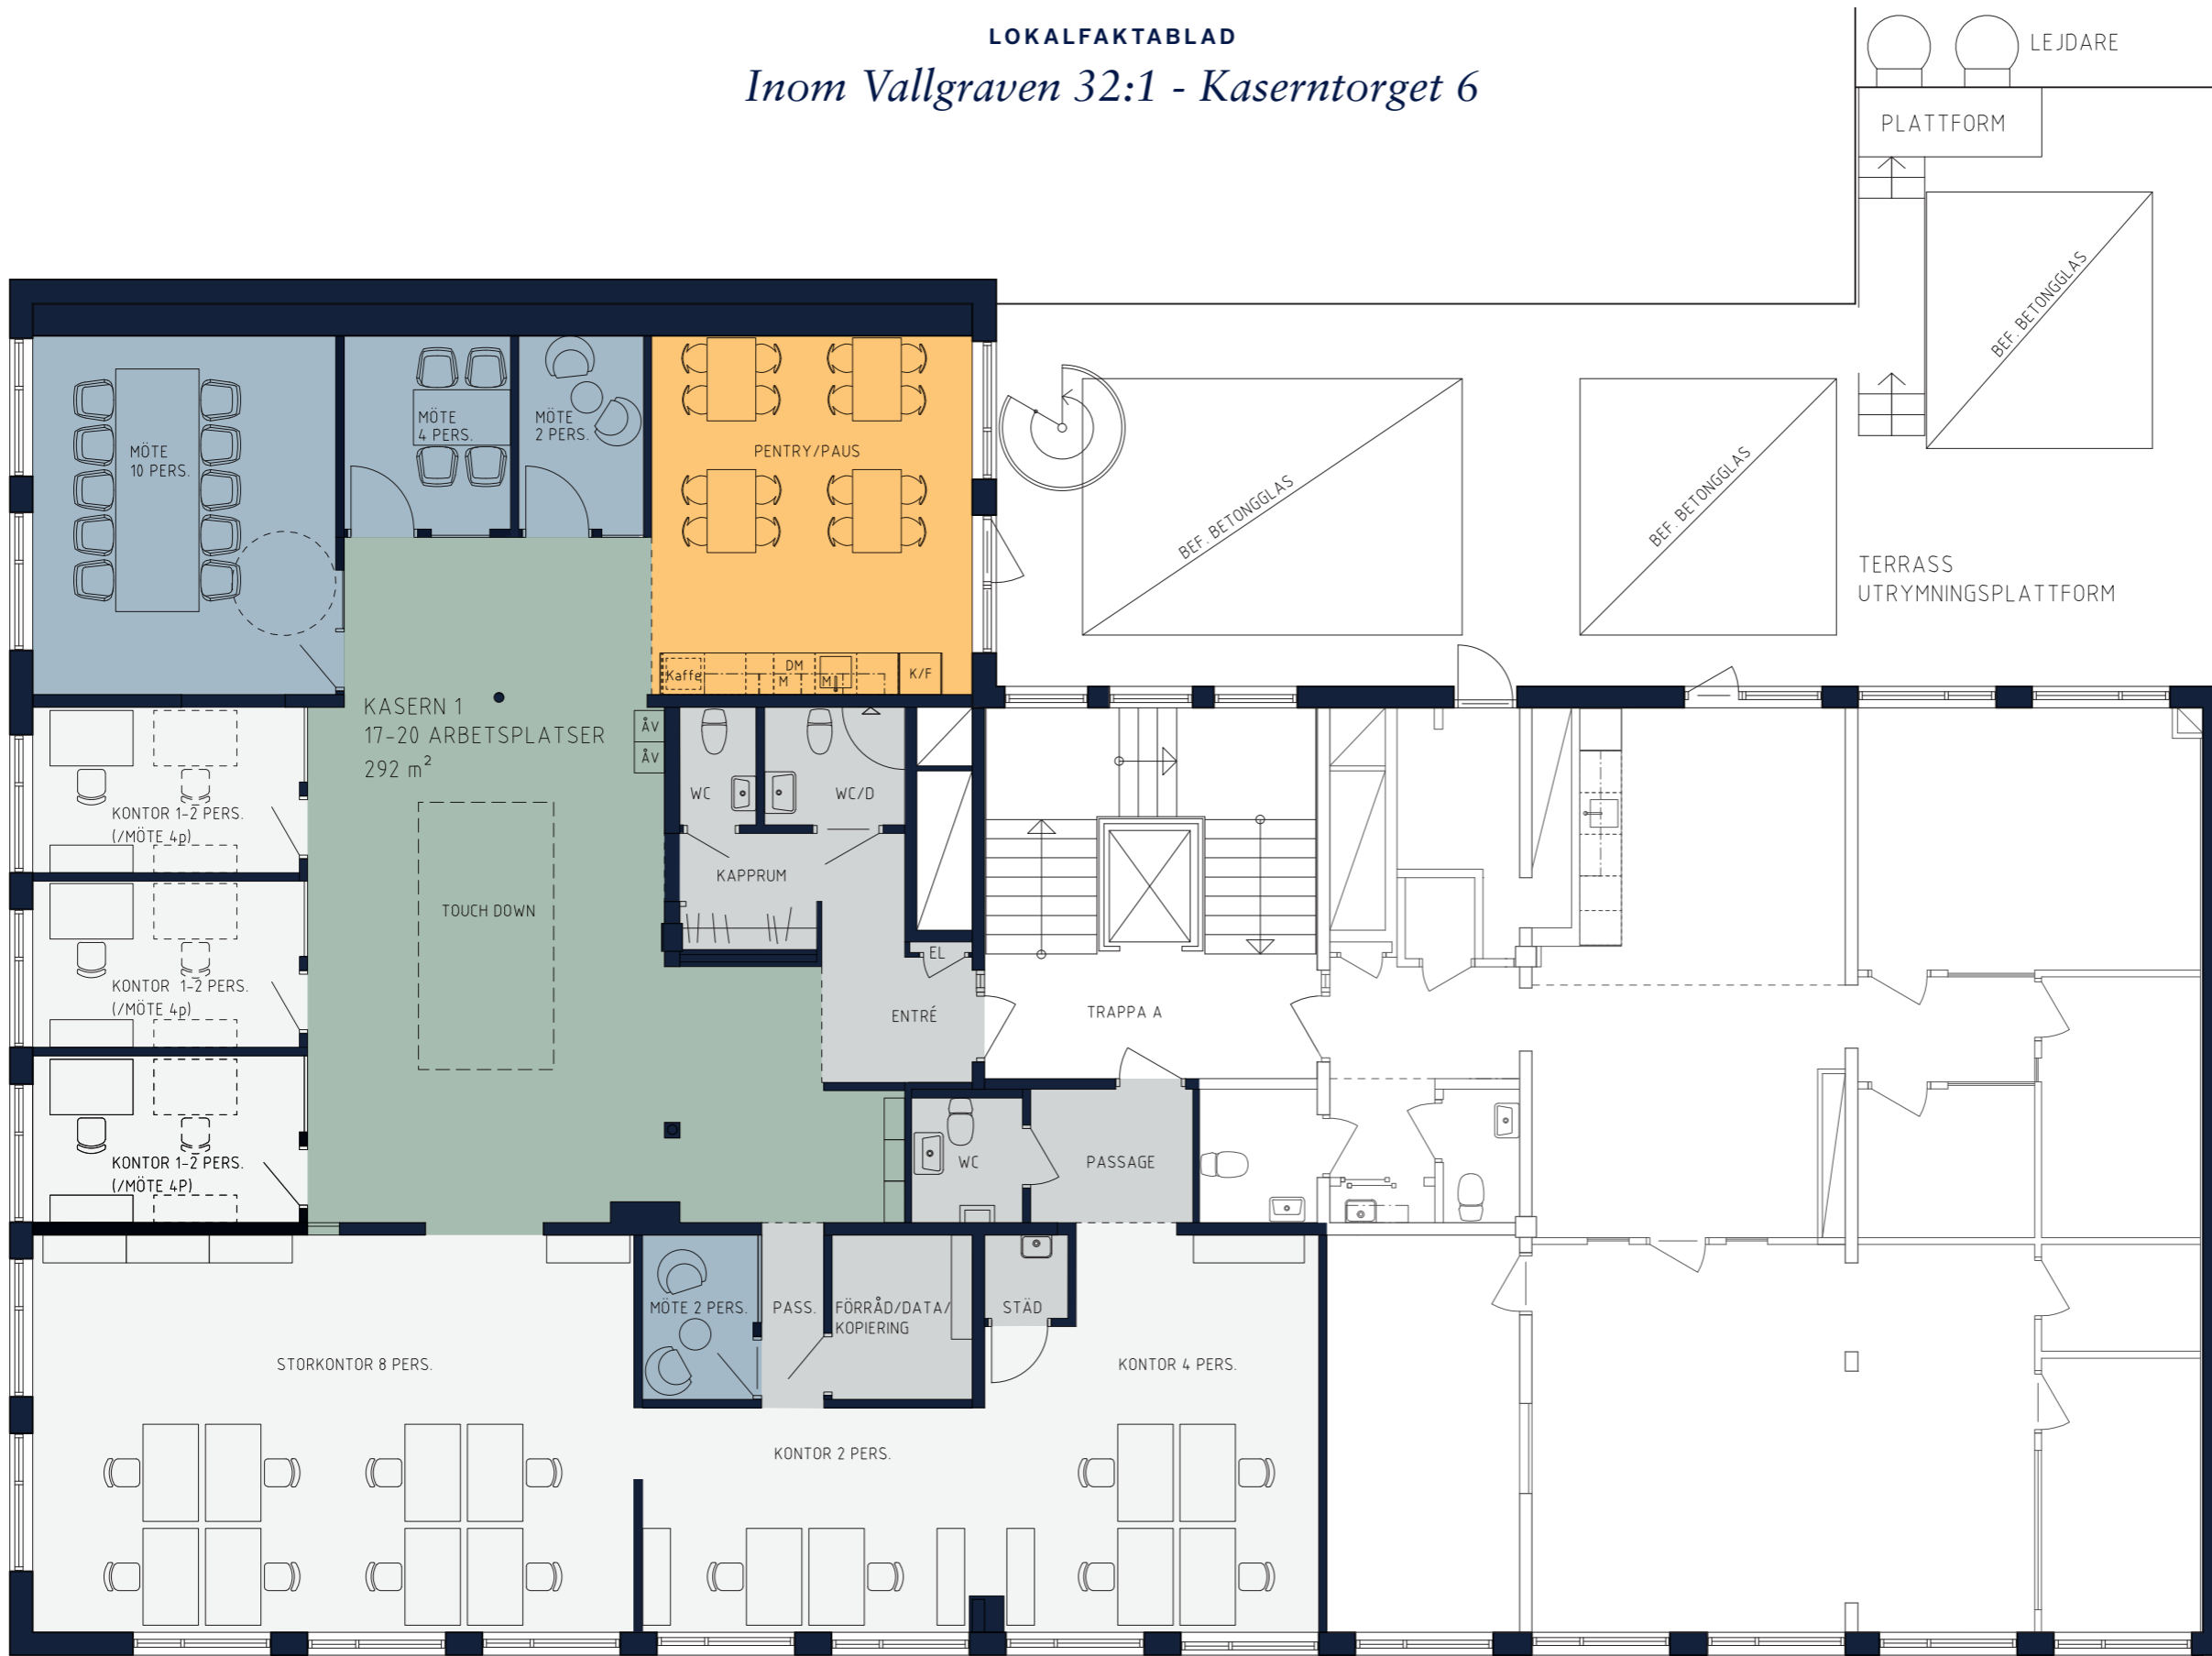

LOKALFAKTABLAD

Inom Vallgraven 32:1 - Kaserntorget 6

OMRÅDE
Inom Vallgraven

ADRESS
Kaserntorget 6
LOKALAREA: (CIRKA)
292 m²

SEKTION

ORIENTERINGSVY
Uppifrån

FÖRKLARINGAR

- Pentry-pausrum
- Touch down/loungeyta
- Mötesrum
- Arbetsplatser
- Övrigt

ARKITEKT
**KROOK
& TJÄDER**

Upprättad: 2022-09-30
Wallenstam förbehåller sig rätten till ändringar.

PLAN 3, 1 TRAPPA

SKALA 1:100 (A3)