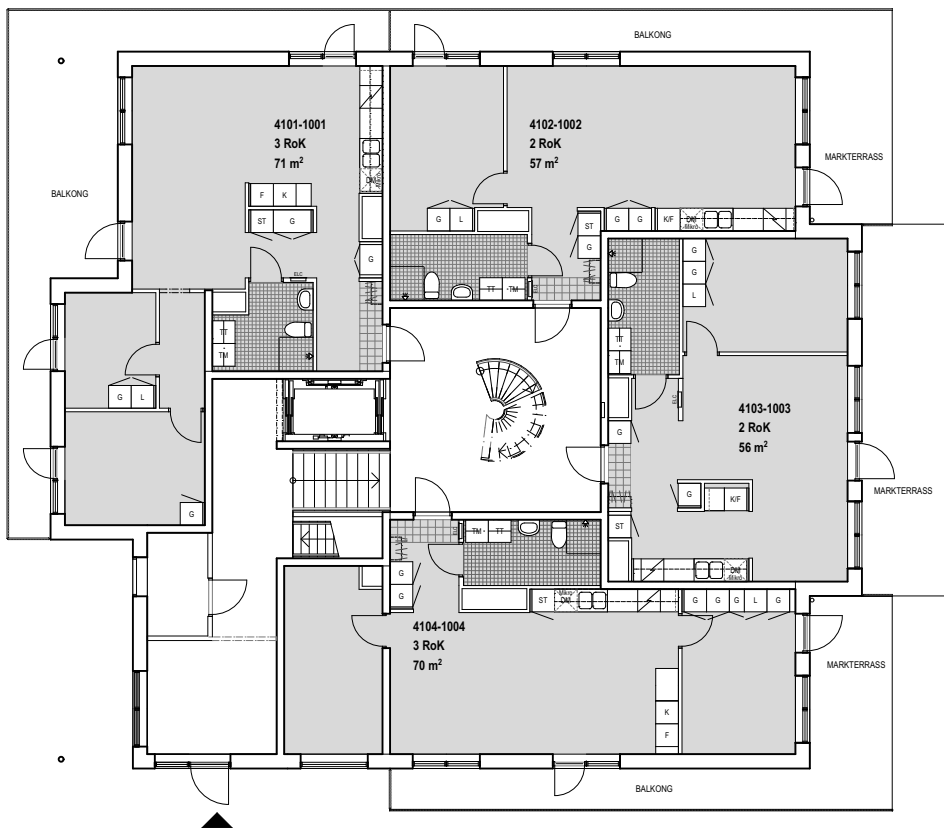

STALLBACKEN

ÅBY ALLÉ 67 - MÖLNDALS STAD

VÅNING 1

Ytangelser är preliminära
Rätt till mindre ändringar förbehålles

0 1 2 3 4 5m

LÄGE I HUSET

VÅNINGSPÅN

HUS 9

HUS 9

HUS 8

HUS 6

HUS 7

VÅNING 2

Ytangelser är preliminära
Rätt till mindre ändringar förbehålles

0 1 2 3 4 5m

LÄGE I HUSET