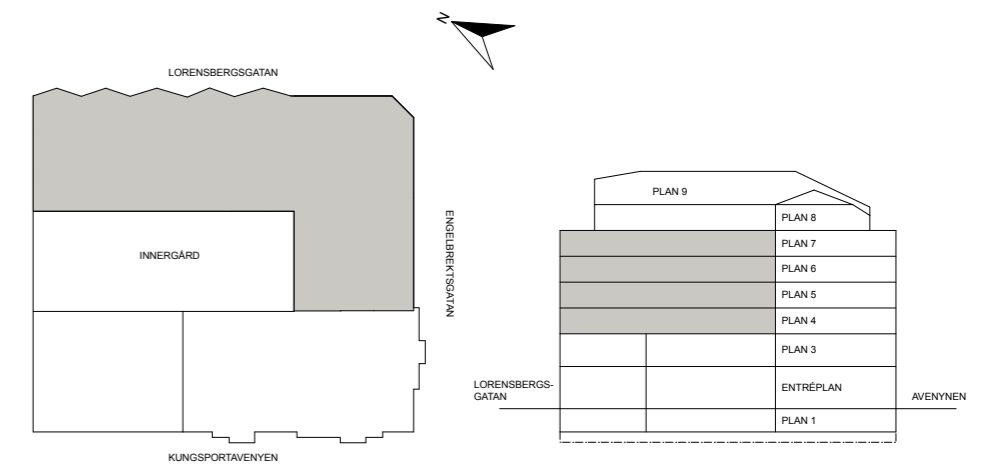

**FAKTA**

- Yta ca 658 kvm
- 57 arbetsplatser
- Arbetsbord 1400 x 800

1 st konferensrum med 10 platser  
 1 st konferensrum med 8 platser  
 1 st konferensrum med 6 platsert  
 1 st konferensrum med 4 platser  
 5 st samtalsrum med 2 platser

5 st toaletter

Takhöjd ca 2,40 (lägre i mittzon)

SKALA 1:200 (A3)

# KONTORSLOKAL

Förslag till planlösning 2018-04-11

Kungsporsavenyen 34, plan 4, 5, 6 alt 7.