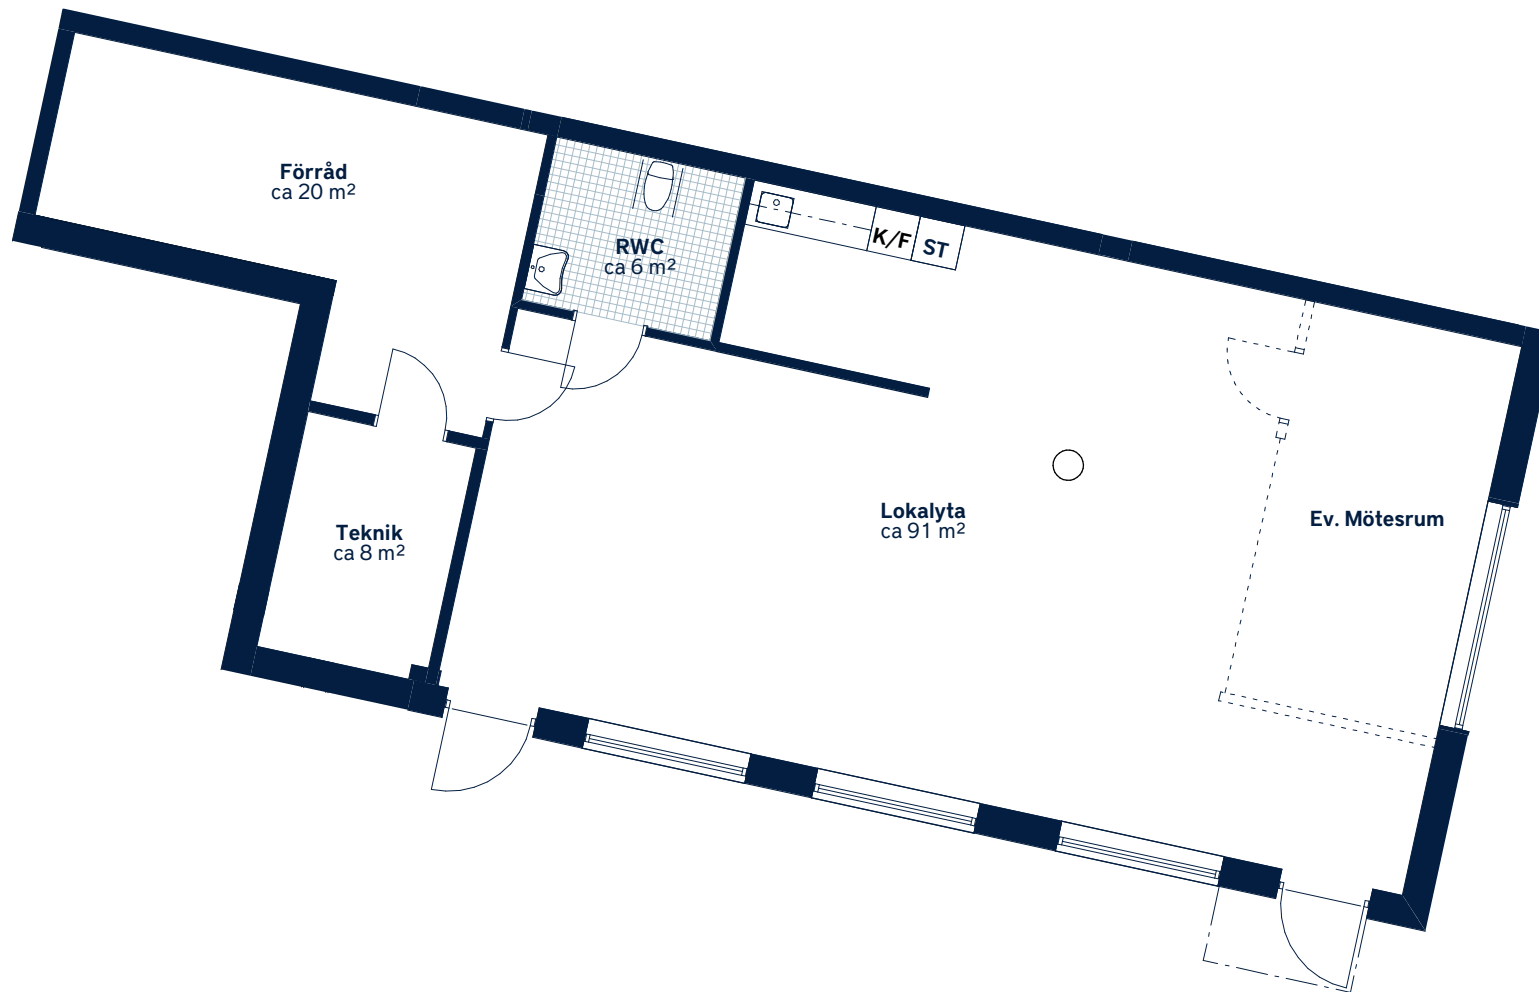

LOKALFAKTABLAD

Parkstråket 2 – Haninge

LOKALNUMMER:

Lokal 5001

LOKALAREA: (CIRKA)

126 m²

SEKTION

ORIENTERINGSVY

Uppifrån

FÖRKLARINGAR

ST Städskap

K/F Kyl/frys

SKALA 1:100 (A4)

Den angivna lokalarean kan skilja sig från summan av rummens enskilda areor då samtliga areor är avrundade, samt då den totala arean inkluderar innerväggar.