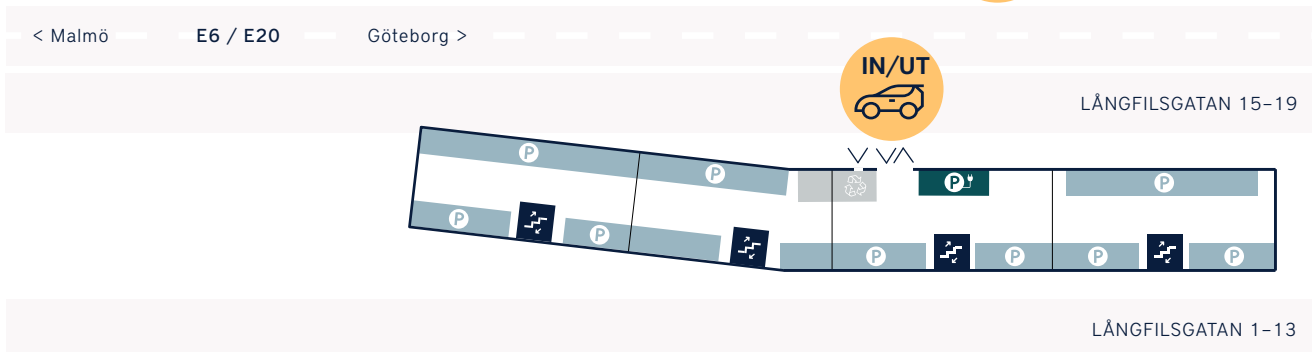

## PLAN 1

- Parkering **FÖRHYRD**
- Parkering el-bil **FÖRHYRD**
- Soprum
- Trapphus