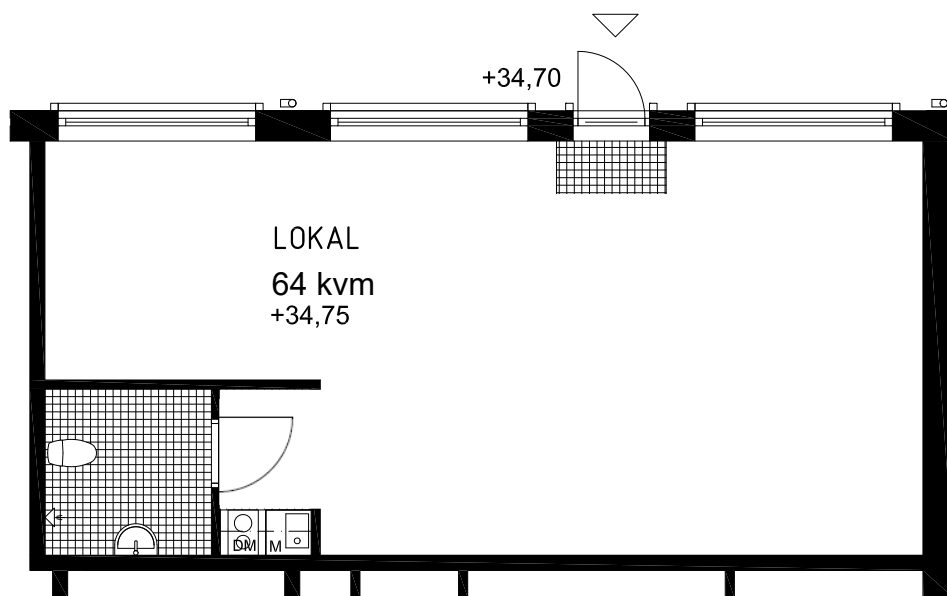

# TRE VÄNNER, ROSENDAL

Lokal 5004 - 64 kvm

TECKENFÖRKLARING		HÄLL	BUTIKSYTA: GOLV: AMTICO HONEY OAK INFÄLLD TORKMATTA VID DÖRR
	DM	DISKMASKIN	
	M	MICRO	RWC: KLINKER: ROYAL NERO 100x100 KAKEL: VITA PLATTOR 200x300

Skala A4 - 1:100

ORIENTERINGSFIGUR SEKTION

ORIENTERINGSFIGUR PLAN

DOKUMENT UPPRÄTTAT:

MED RESERVATION FÖR ÄNDRINGAR OCH EVENTUELLA TRYCKFEL

AVVIKELSER I PLAN KAN FÖREKOMMA