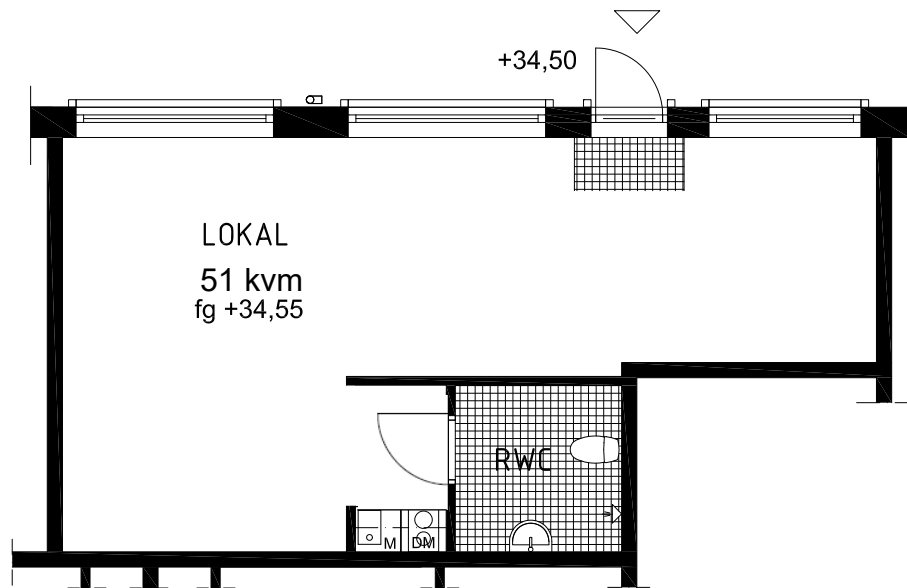

TRE VÄNNER, ROSENDAL

Lokal 5003 - 51 kvm

TECKENFÖRKLARING		HÄLL	BUTIKSYTA: GOLV: AMTICO HONEY OAK INFÄLLD TORKMATTA VID DÖRR RWC: KLINKER: ROYAL NERO 100x100 KAKEL: VITA PLATTOR 200x300
	DM	DISKMASKIN	
	M	MICRO	

Skala A4 - 1:100

0 5M

ORIENTERINGSFIGUR SEKTION

ORIENTERINGSFIGUR PLAN

DOKUMENT UPPRÄTTAT:

MED RESERVATION FÖR ÄNDRINGAR OCH EVENTUELLA TRYCKFEL

AVVIKELSER I PLAN KAN FÖREKOMMA