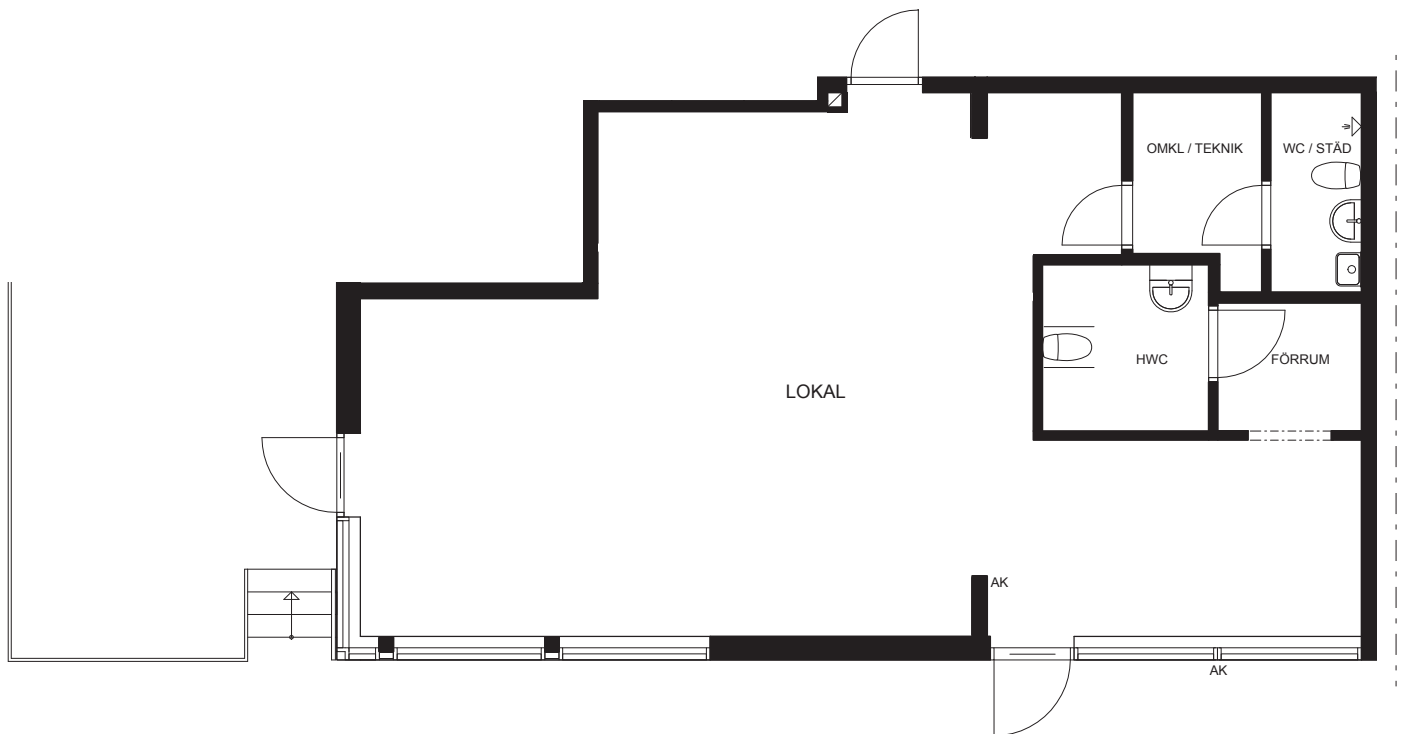

NORRGÅRDSHUSEN
 ÅKERSBERGA
 ÖSTERÅKER KOMMUN
 LOKALFAKTA
 LOKAL, ca 86 kvm
 RUMSHÖJD, 3250 mm (till uk bjälklag)

FÖRKLARING

AK	ARMBÄGSKONTAKT
DM	DISKMASKIN
F	FRYS
G	GARDEROB
K	KYL

FASAD SYD

NORRGÅRDSHUSEN
 ÅKERSBERGA
 ÖSTERÅKER KOMMUN
 LOKALFAKTA
 LOKAL, ca 86 kvm
 RUMSHÖJD, 3250 mm (till uk bjälklag)

FÖRKLARING

AK ARMBÄGSKONTAKT

FASAD SYD

SKALA 1:100 (A4)

0 1m 5m