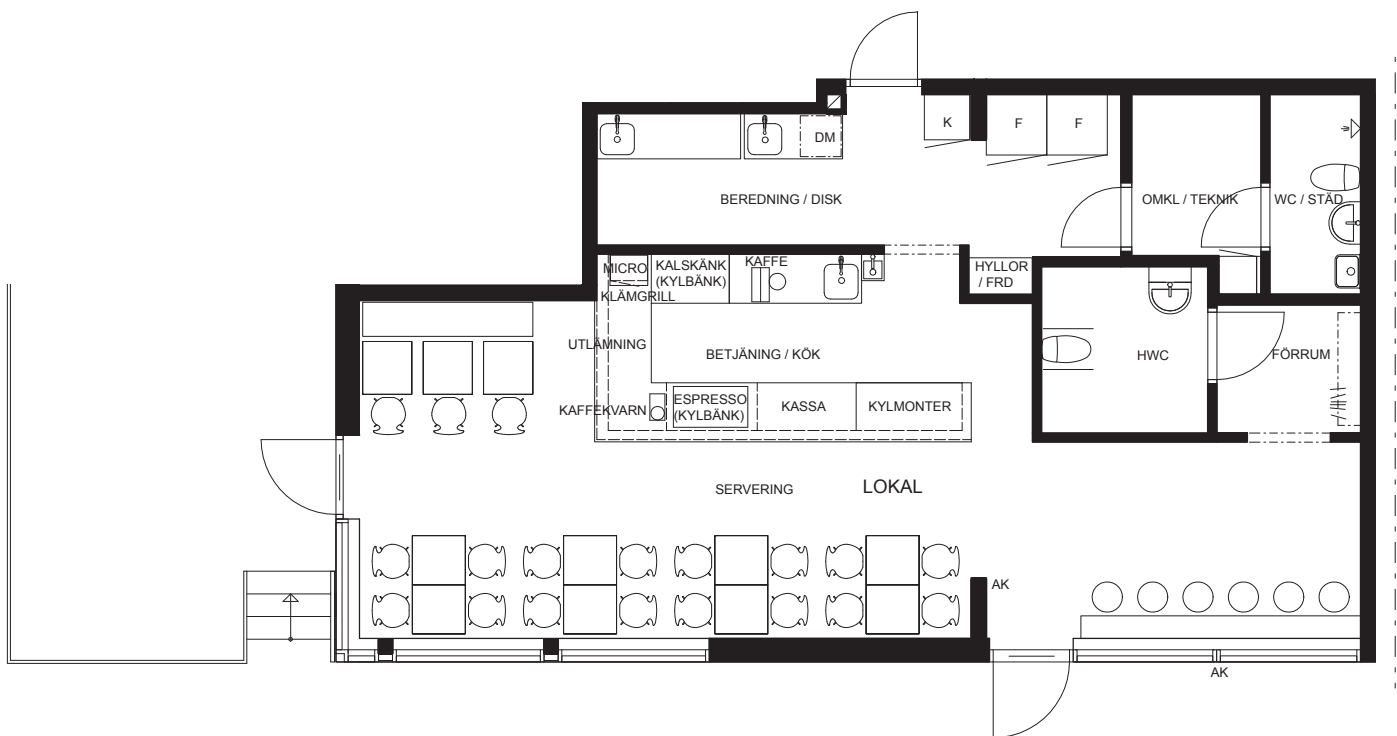

NORRGÅRDSHUSEN
 ÅKERSBERGA
 ÖSTERÅKER KOMMUN
 LOKALFAKTA
 LOKAL, ca 86 kvm
 RUMSHÖJD, 3250 mm (till uk bjälklag)

FÖRKLARING

AK	ARMBÄGSKONTAKT
DM	DISKMASKIN
F	FRYS
G	GARDEROB
K	KYL

FASAD SYD

NORRGÅRDSHUSEN
 ÅKERSBERGA
 ÖSTERÅKER KOMMUN
 LOKALFAKTA
 LOKAL, ca 86 kvm
 RUMSHÖJD, 3250 mm (till uk bjälklag)

FÖRKLARING

AK ARMBÄGSKONTAKT

FASAD SYD

SKALA 1:100 (A4)

0 1m 5m