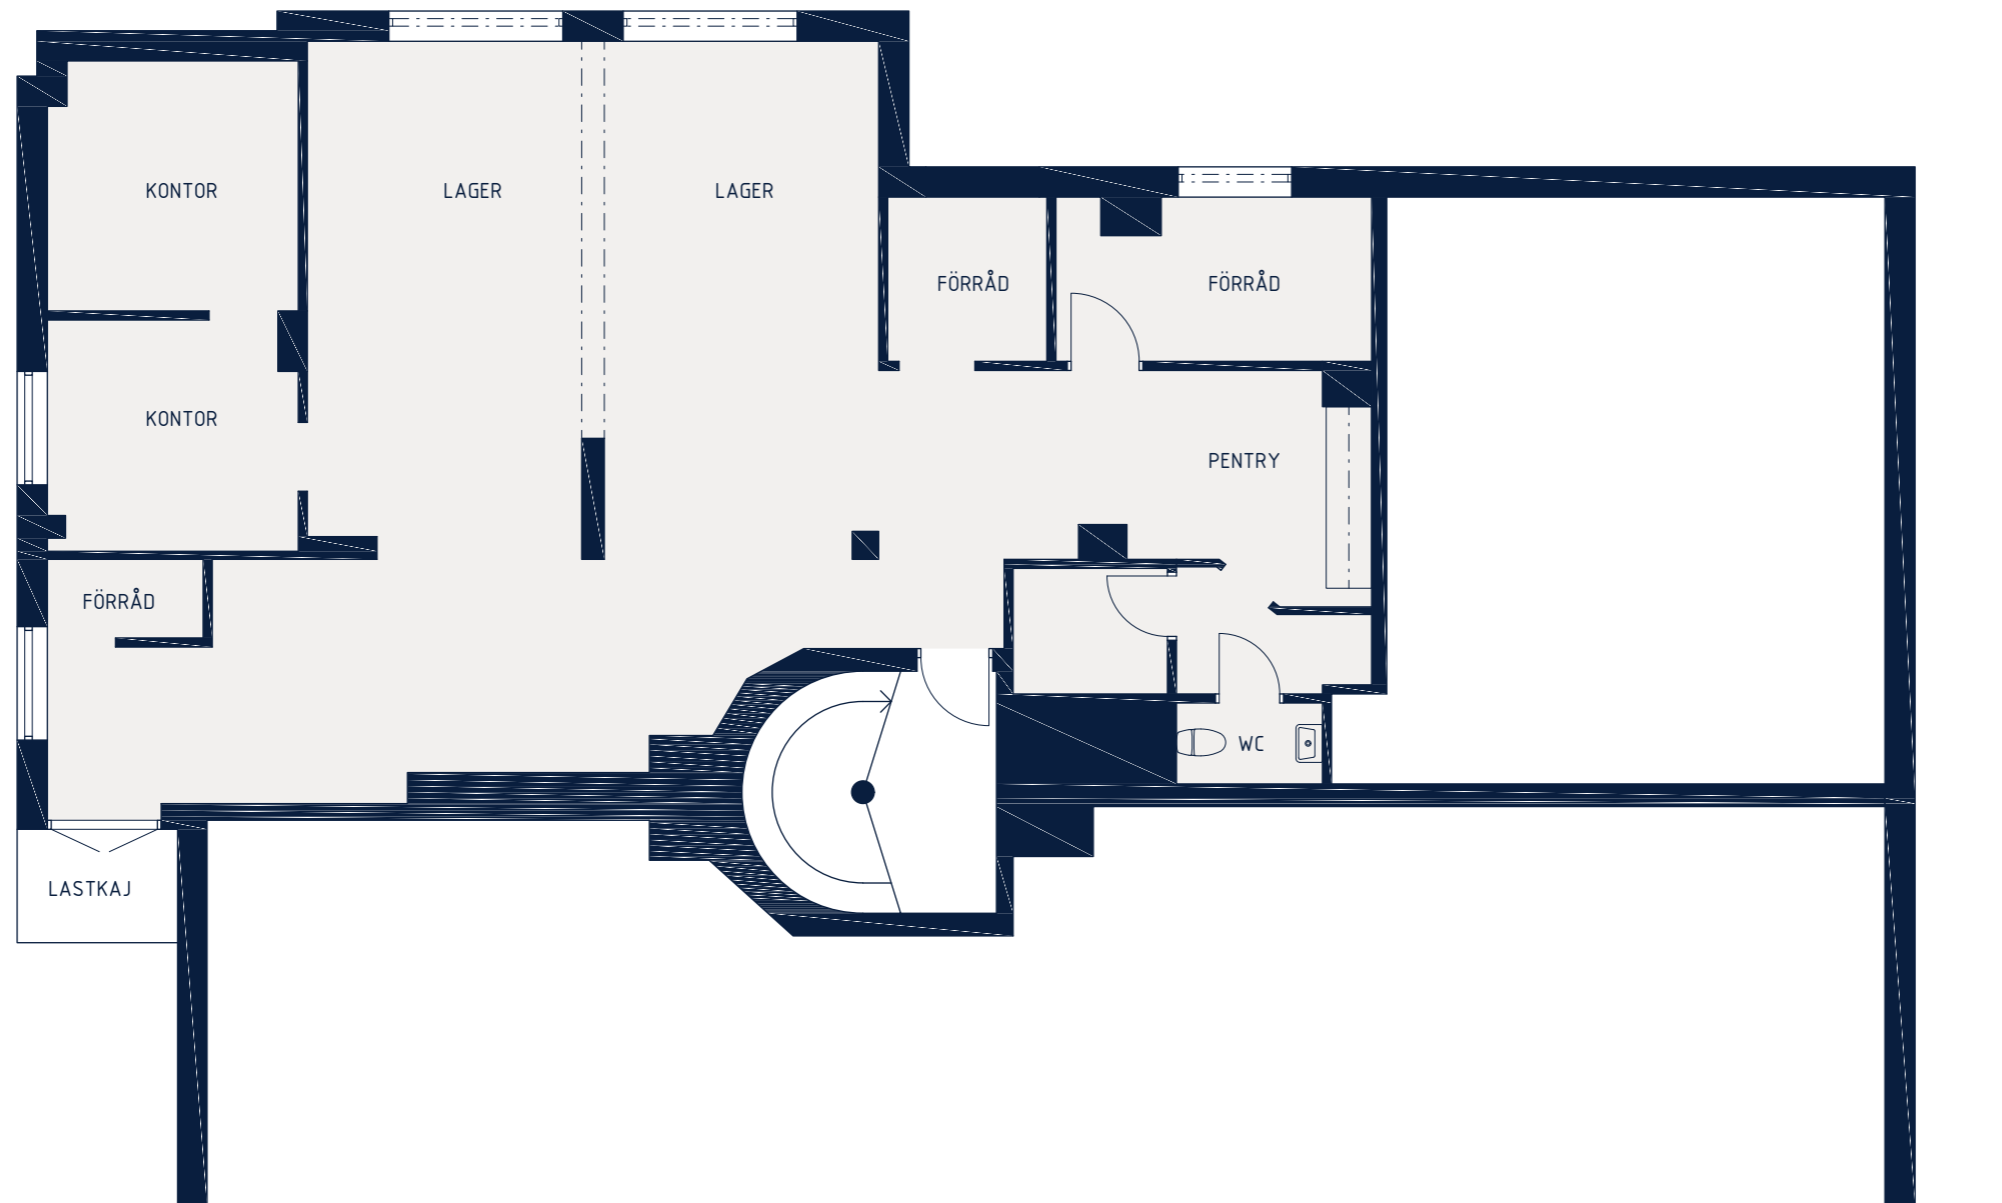

LOKALFAKTABLAD
Kv. Smaragden 1

LOKALFAKTA
Kv. Smaragden 1

LOKALNUMMER:
5245-5004

LOKALAREA: (CIRKA)
143 m²

SEKTION

ORIENTERINGSVY
Uppifrån

FÖRKLARINGAR

SKALA 1:100 (A3)