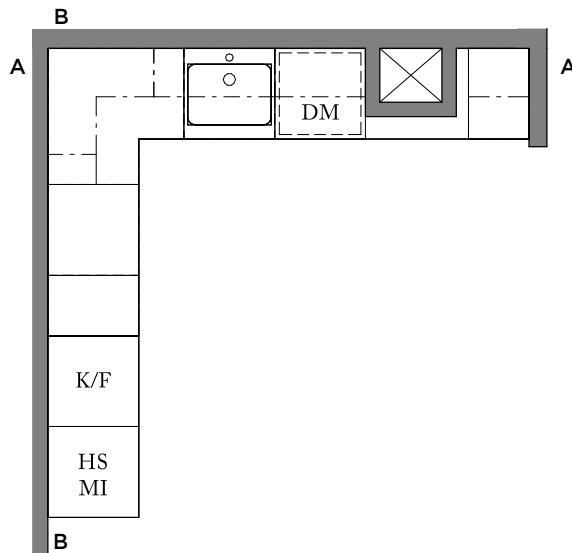

Visualisering. Avvikelser kan förekomma.

LOKALFAKTA

DEL 2 AV PLAN, LOA: 375 m²
RUMSHÖJD 2700 mm / 3150 mm (uk bjälklag)
PERSONANTAL 24

ORIENTERINGSFIGUR

FÖRKLARINGAR

TR TYST RUM
FRD FÖRRÅD
RWC TILLGÄNGLIG WC

Skala 1 : 250 (A4)

Visualisering. Avvikelser kan förekomma.

UPPSTÄLLNING PENTRY

ELEVATION A-A

ELEVATION B-B

PLAN

ORIENTERINGSFIGUR

SAKVAROR

- Högskåp med mikrovågsugnar, 3 st.
- Integrerad kyl och frys.
- Bänkskåp med lådor.
- Hörnskåp med karusell.
- Bänkskåp för diskho med källsortering.
- Integrerad diskmaskin.
- Överskåp.
- Väggskåp.
- Hylla.
- Hörnväggskåp.
- Plats för kaffemaskin

GRUNDUTFÖRANDE WC

Klinker 300 x 300mm (i dusch 150 x 150mm).
Sockel med klinker, höjd 100mm.
Kakel, vitt 150 x 150mm, förskjutet i band.
Nedsänkt tak i fast gips, (uk färdigt golv 2400mm) med infällda LED-spotlights. Målas vitt.