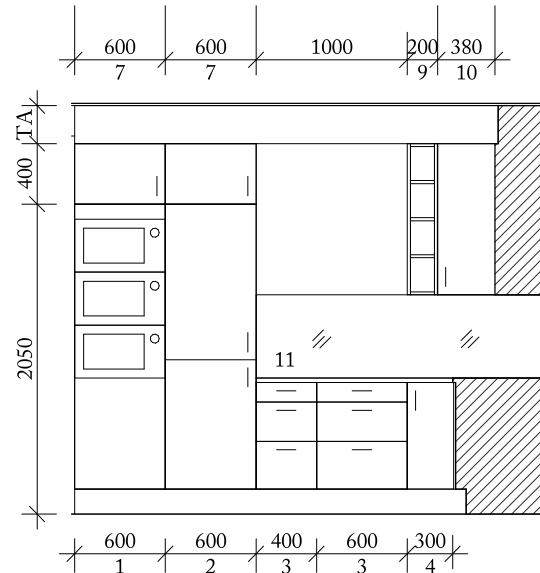

Visualisering. Avvikelser kan förekomma.

LOKALFAKTA

DEL 2 AV PLAN, LOA: 375 m²
RUMSHÖJD 2700 mm / 3150 mm (uk bjälklag)
PERSONANTAL 24

ORIENTERINGSFIGUR

FÖRKLARINGAR

TR TYST RUM
FRD FÖRRÅD
RWC TILLGÄNGLIG WC

Skala 1 : 250 (A4)

Visualisering. Avvikelser kan förekomma.

UPPSTÄLLNING PENTRY

ELEVATION A-A

ELEVATION B-B

PLAN

ORIENTERINGSFIGUR

SAKVAROR

GRUNDUTFÖRANDE WC

Klinker 300 x 300mm (i dusch 150 x 150mm).
Sockel med klinker, höjd 100mm.
Kakel, vitt 150 x 150mm, förskjutet i band.
Nedsänkt tak i fast gips, (uk färdigt golv 2400mm) med infällda LED-spotlights. Målas vitt.