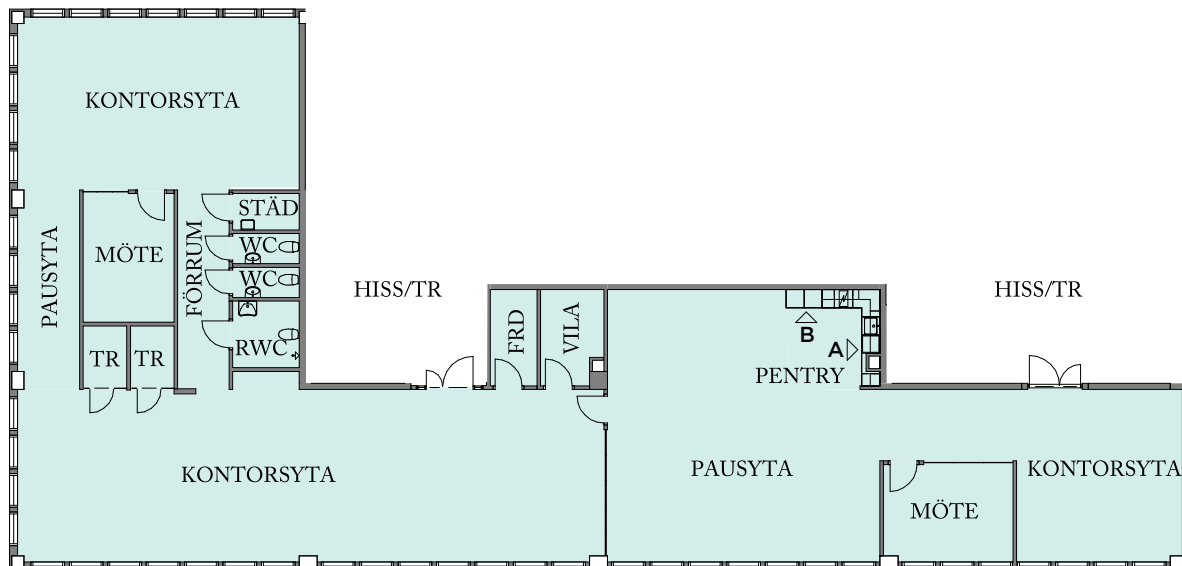

Visualisering. Avvikelser kan förekomma.

LOKALFAKTA

DEL 2 AV PLAN, LOA: 375 m²
RUMSHÖJD 2700 mm / 3150 mm (uk bjälklag)
PERSONANTAL 24

ORIENTERINGSFIGUR

FÖRKLARINGAR

TR TYST RUM
FRD FÖRRÅD
RWC TILLGÄNGLIG WC

Skala 1 : 250 (A4)

Visualisering. Avvikelser kan förekomma.

UPPSTÄLLNING PENTRY

ELEVATION A-A

ELEVATION B-B

PLAN

ORIENTERINGSFIGUR

SAKVAROR