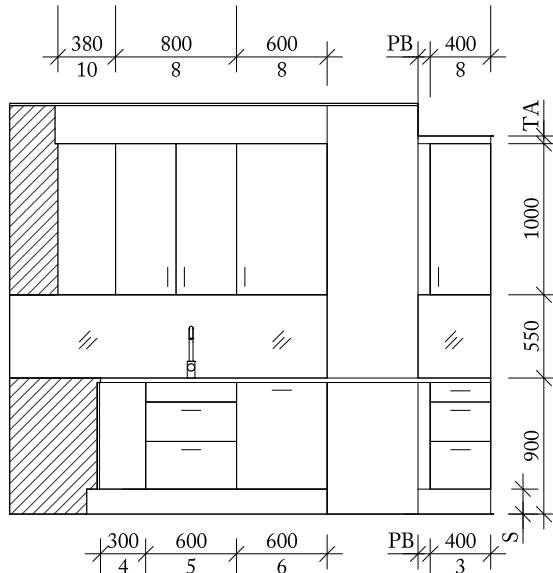

Visualisering. Avvikelser kan förekomma.

LOKALFAKTA

DEL 2 AV PLAN, LOA: 375 m²
RUMSHÖJD 2700 mm / 3150 mm (uk bjälklag)
PERSONANTAL 24

ORIENTERINGSFIGUR

FÖRKLARINGAR

TR TYST RUM
FRD FÖRRÅD
RWC TILLGÄNGLIG WC

Skala 1 : 250 (A4)

Visualisering. Avvikelser kan förekomma.

UPPSTÄLLNING PENTRY

ELEVATION A-A

ELEVATION B-B

PLAN

ORIENTERINGSFIGUR

SAKVAROR

GRUNDUTFÖRANDE WC

Klinker 300 x 300mm (i dusch 150 x 150mm).
Sockel med klinker, höjd 100mm.
Kakel, vitt 150 x 150mm, förskjutet i band.
Nedsänkt tak i fast gips, (uk färdigt golv 2400mm) med infällda LED-spotlights. Målas vitt.

UTRUSTNING:

WC-stol standard, WC-handfat standard.
Blandare från Mora.
Spegel infälld 600 x 900mm.
Byggbeslag standardutförande: toalettpappershållare, krokar och papperskorg.
Globarmatur ovanför spegel.