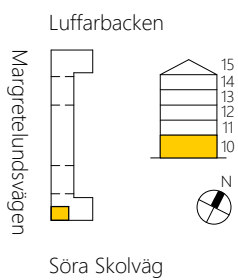

SÖRA KVARTER, NORRA

ÖSTERÅKER, BERGA 6:682

LOKAL 2

LOKALAREA: ca 65 m²

RUMSHÖJD: 3965 mm (till uk bjälklag)

Förklaringar:

- Kyl/Frys
- Spishäll/Ugn
- Schakt

0 1 2 3 4 5
Skala - 1:100