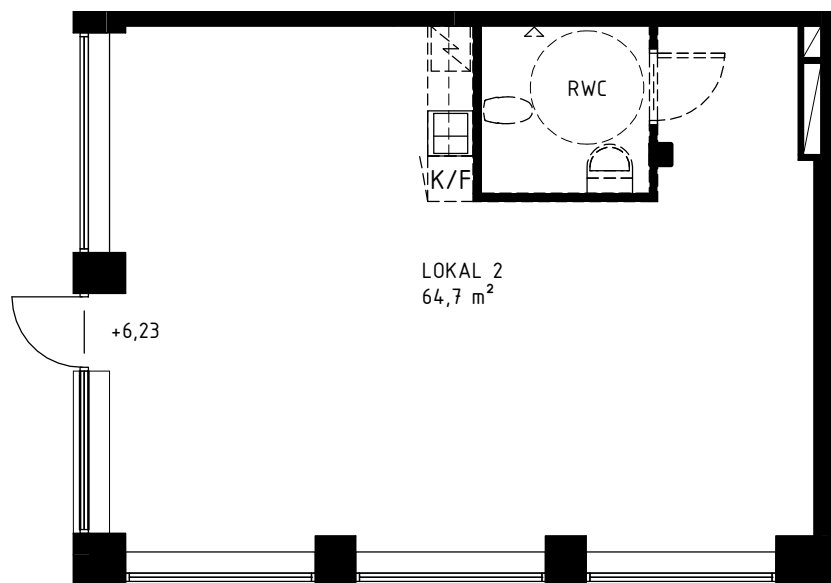

SÖRA KVARTER, NORRA

ÖSTERÅKER, BERGA 6:682

LOKAL 2

LOKALAREA: ca 65 m²

RUMSHÖJD: 3965 mm (till uk bjälklag)

Förklaringar:

- Kyl/Frys
- Spishäll/Ugn
- Schakt

0 1 2 3 4 5
Skala - 1:100