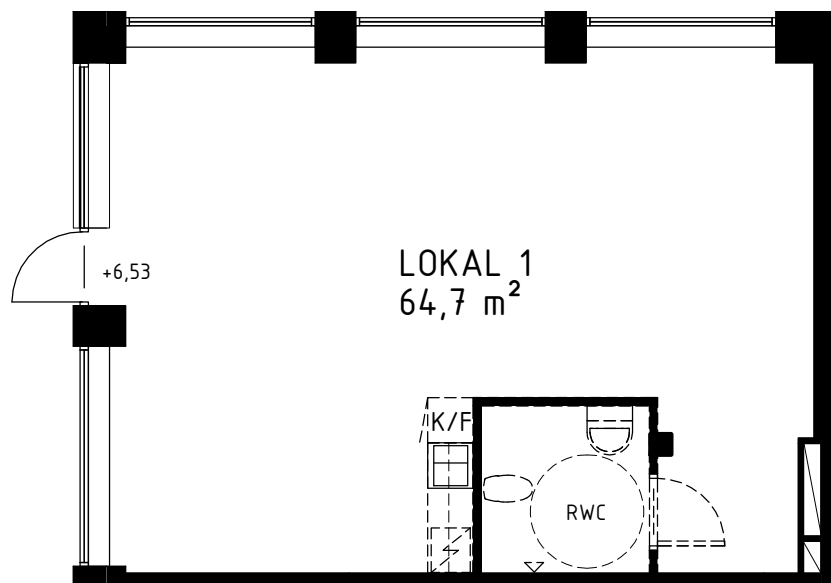

SÖRA KVARTER, NORRA

ÖSTERÅKER, BERGA 6:682

LOKAL 1

LOKALAREA: ca 65 m²

RUMSHÖJD: 3665 mm (till uk bjälklag)

Förklaringar:

- Kyl/Frys
- Spishäll/Ugn
- Schakt