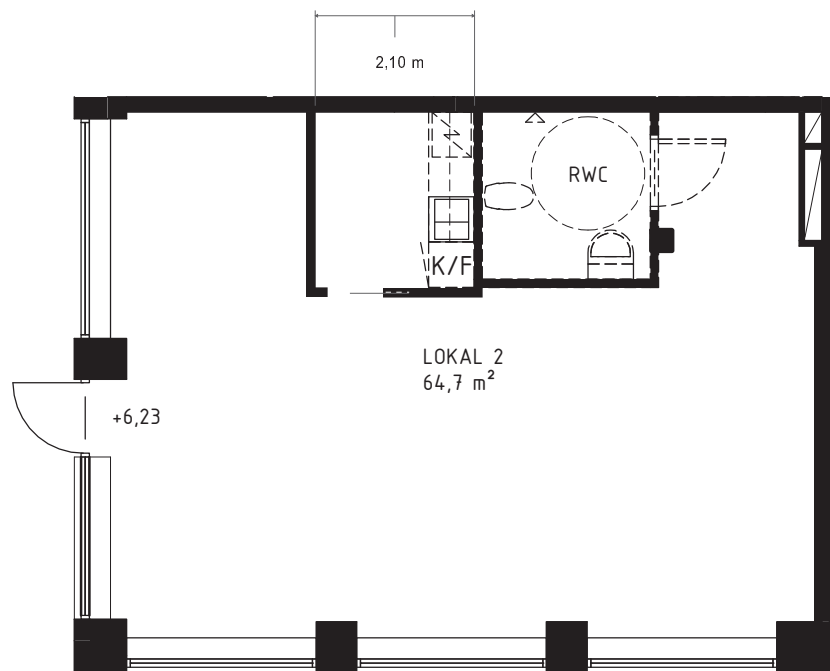

SÖRA KVARTER, NORRA

ÖSTERÅKER, BERGA 6:682

LOKAL 2

LOKALAREA: ca 65 m²

RUMSHÖJD: 3965 mm (till uk bjälklag)

Förklaringar:

-  Kyl/Frys
-  Spishäll/Ugn
-  Schakt

0 1 2 3 4 5
Skala - 1:100