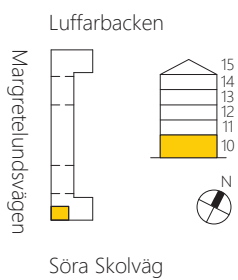

SÖRA KVARTER, NORRA

ÖSTERÅKER, BERGA 6:682

LOKAL 2

LOKALAREA: ca 65 m²

RUMSHÖJD: 3965 mm (till uk bjälklag)

Förklaringar:

-  Kyl/Frys
-  Spishäll/Ugn
-  Schakt

0 1 2 3 4 5
Skala - 1:100