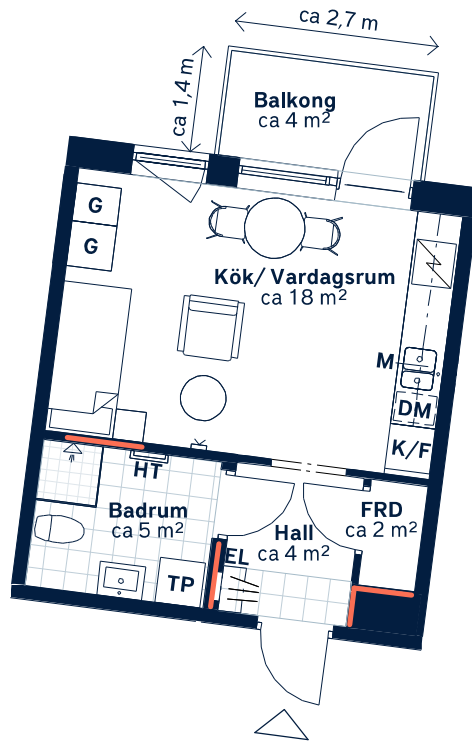

BOFAKTABLAD

Älta Torg Kv. 2 - Älta, Nacka

SKALA 1 : 100 (A4)

Ej lämplig vägg att borra i på grund av el/rör-installationer och brandskydd.

<p>LÄGENHETSNUMMER:</p> <p><b>0011</b></p>	<p>BOAREA: (CIRKA)</p> <p><b>28m<sup>2</sup></b></p>	<p>ANTAL RUM OCH KÖK:</p> <p><b>1</b></p>														
<p>ORIENTERINGSVY</p> <p>Uppifrån</p>	<p>FASADVY</p> <p>Vy från norr</p>	<p>FÖRKLARINGAR</p> <table style="width: 100%;"> <tr> <td><b>G</b> Garderob</td> <td> Hatthylla</td> </tr> <tr> <td> Spishäll</td> <td> Klinker</td> </tr> <tr> <td><b>K/F</b> Kyl/frys</td> <td> Öppningsbart fönster</td> </tr> <tr> <td><b>DM</b> Diskmaskin</td> <td> Multimediauttag</td> </tr> <tr> <td><b>M</b> Mikrovågsugn</td> <td><b>EL</b> Elcentral</td> </tr> <tr> <td><b>TP</b> Tvättpelare</td> <td><b>KLK</b> Klädkammare</td> </tr> <tr> <td><b>HT</b> Handdukstork</td> <td></td> </tr> </table>	<b>G</b> Garderob	Hatthylla	Spishäll	Klinker	<b>K/F</b> Kyl/frys	Öppningsbart fönster	<b>DM</b> Diskmaskin	Multimediauttag	<b>M</b> Mikrovågsugn	<b>EL</b> Elcentral	<b>TP</b> Tvättpelare	<b>KLK</b> Klädkammare	<b>HT</b> Handdukstork	
<b>G</b> Garderob	Hatthylla															
Spishäll	Klinker															
<b>K/F</b> Kyl/frys	Öppningsbart fönster															
<b>DM</b> Diskmaskin	Multimediauttag															
<b>M</b> Mikrovågsugn	<b>EL</b> Elcentral															
<b>TP</b> Tvättpelare	<b>KLK</b> Klädkammare															
<b>HT</b> Handdukstork																

Generell golvbeläggning om inget annat anges: ekparkett, 3-stav.  
Takhöjd ca 2,5 meter om inget annat anges.

Den angivna lägenhetsstorleken kan skilja sig från summan av rummens enskilda areor då samtliga areor är avrundade, samt då den totala arean inkluderar innerväggar. Upprättad: 2026-01-23 - Wallenstam förbehåller sig rätten till ändringar.